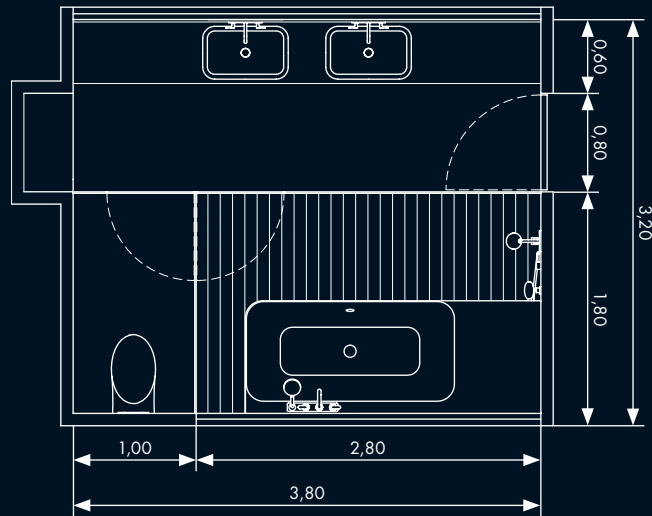

3

12 m²

medidas en m

Materiales

Mueble de lavabo

Mueble de lavabo Parte inferior y panel divisorio dispuesto en madera maciza de castaño, con una impregnación impermeable. Lavamanos de sobreencimera Memento de Villeroy & Boch. desagüe mediante tubo cromado, Cierre antiolores y entrada integrados en parte inferior.

Suelo

Mármol Jura losas de piedra, tonalidad marrón avellanado, acabado por chorro de arena solado de forma intercalada. En la zona de bañera/ ducha laminado de madera maciza de castaño colocado sin juntas. Desagüe mediante canal a ras de suelo a lo largo de la pared de la ducha.

Paredes

Mármol Jura losas de piedra, tonalidad marrón avellanado, acabado por chorro de arena solado de forma intercalada. Gran zona de bañera/ ducha separada con elementos de de vidrio.

Iluminación

Ambientación bañada de luz difusa gracias a amplios ventanales. Opción de iluminación artificial mediante luz indirecta en el panel divisorio con mueble de lavabo, así como panel delante de bañera. Puntos destacados de luz cálida con focos halógenos empotrados a ras de superficie.

Varios

Estantería Flexform Infinity integrada en anaquel, WC Lifetime, suspendido, de Villeroy & Boch - Espejo sin marco, encolado incorporado dentro de placa portante.

Axor Citterio M productos

Lavabo

- 2 x Batería empotrada de pared para lavabo con placa y caño largo # 34316000
- 2 x Cuerpo empotrado para grifería de 3 agujeros # 10303180
- 2 x Flowstar Designsifón # 52100000

Ducha

- 1 x Termostato empotrado con llave de paso e inversor # 34725000
- 1 x iBox universal # 01800180
- 1 x Teleducha # 34610000
- 1 x Ducha mural # 34612000
- 1 x Brazo de ducha # 27412000
- 1 x Fixfit toma de agua 1/2" # 27451000
- 1 x Soporte mural # 39525000
- 1 x Raindance S 120 AIR # 28514000
- 1 x Isiflex B # 28276000

Bañera

- 1 x Bañera, empotrada sin repisa # 39957000
- 1 x Grifería de 4 agujeros con placa, montaje sobre repisa # 34445000
- 1 x Cuerpo base para grifería de 4 agujeros, para montaje sobre el borde de la bañera # 13444180
- 1 x Flexaplus S # 58155000

Combinable con todos los accesorios de la colección Axor Citterio