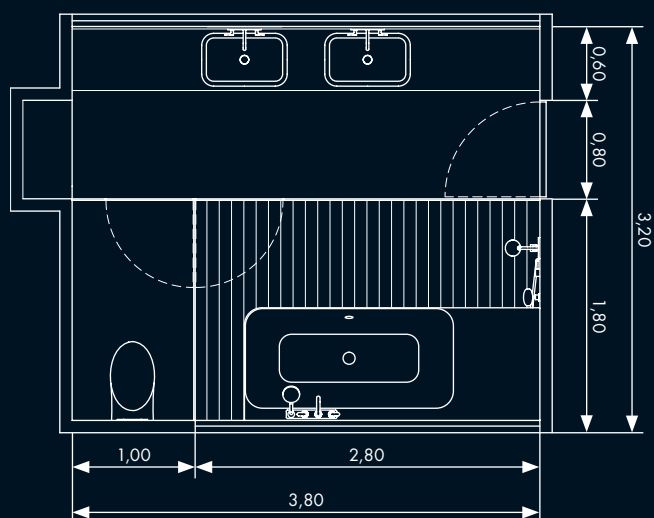

adattare accessori della collezione Axor Citterio

3

12 m²

tutte le dimensioni in m

Materiali

Lavabo

Sottolavabo e top a parete in legno di castagno massiccio con trattamento idrorepellente. Lavabi da appoggio Memento di Villeroy & Boch. Scarico tramite tubo cromato, sifone ed erogatore incorporati nel sottolavabo.