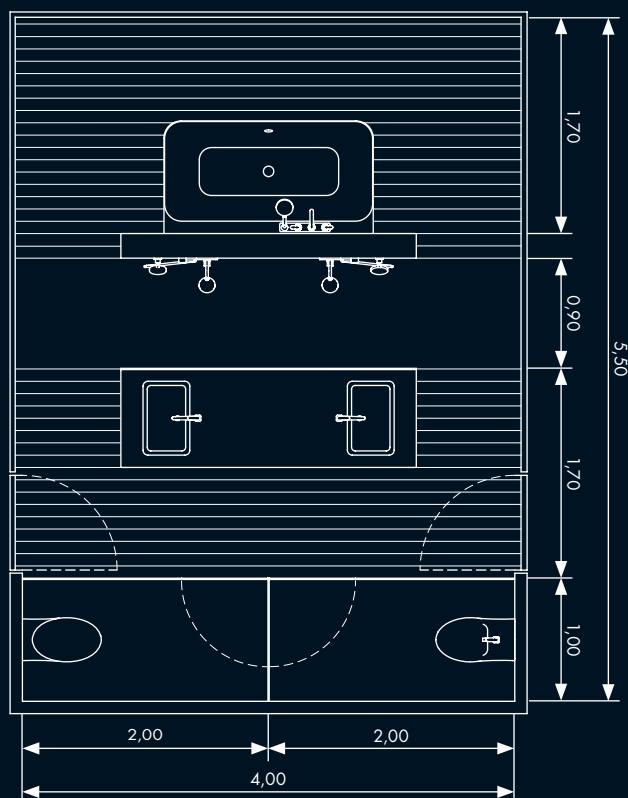

1
20 m²

tutte le dimensioni in m

Materiali

Lavabo

Mobile Flexform Infinity con piano sovrapposto e lavabi da appoggio Vero di Duravit.

Pavimento

Parquet in legno di castagno massiccio, privo di fughe e con sigillatura ermetica all'acqua. Interrotto in corrispondenza della zona doccia mediante installazione di profili a U in alluminio aperti verso l'alto. Nella zona a contatto con l'acqua lastre Grigio argento con superficie sabbata (di Grassi 1880 s.p.a.) posate in legatura senza fughe e con sottofondo opportunamente sigillato.

Pareti

Pareti chiuse con intonacatura nella tonalità bianco sporco (NCS S 1002-Y). Porte a tutto vetro e divisori VSG (vetro di sicurezza stratificato) nella zona WC/bidet/doccia, fissate senza telaio al pavimento e al controsoffitto.

Frontale finestre in vetro.

Luce

Illuminazione chiara con luce naturale grazie alle ampie finestre, oscurabili con veneziane e tende. Le luci lineari regolabili, incassate lungo i binari delle tende, favoriscono questo tipo di luminosità.

Varie ed eventuali

Bidet e WC sospesi a parete Architec di Duravit - Canaletta di scarico lungo la parete doccia, a filo con il pavimento - Lampada Spider di Fenizia Design - Poltrona in cuoio Mart di B&B Italia - Tavolini Lens e SMTT di B&B Italia - Tappeto Tulu di Altai, Milano - Tende in seta.

Prodotti Axor Citterio M

Lavabo

2 x Miselatore monocomando per catino # 34120000

Bidet

1 x Miselatore monocomando # 34210000

Doccia

2 x Miselatore termostatico ad incasso # 34715000
2 x iBox universal # 01800180
4 x Valvola d'arresto ad incasso # 34960000
4 x Corpo incasso con stelo DN15 per arresto ad incasso # 15973180
2 x Soffione doccia # 34610000
2 x Piastra per soffione doccia # 34612000
2 x Braccio doccia per soffione # 27412000
2 x raccordi Fixfit # 27451000
2 x Porter # 39525000
2 x doccetta Raindance S 120 Air 3jet # 28514000
2 x flessibile doccia Isiflex 1,60 m # 28276000

Vasca

1 x Vasca a parete senza ripiano # 39957000
1 x Rubinetteria 4-fori con piastra per montaggio a bordo vasca # 34445000
1 x Corpo incasso per rubinetteria 4 fori bordo vasca # 13444180
1 x set completo Flexaplus S # 58155000

adattare accessori della collezione Axor Citterio