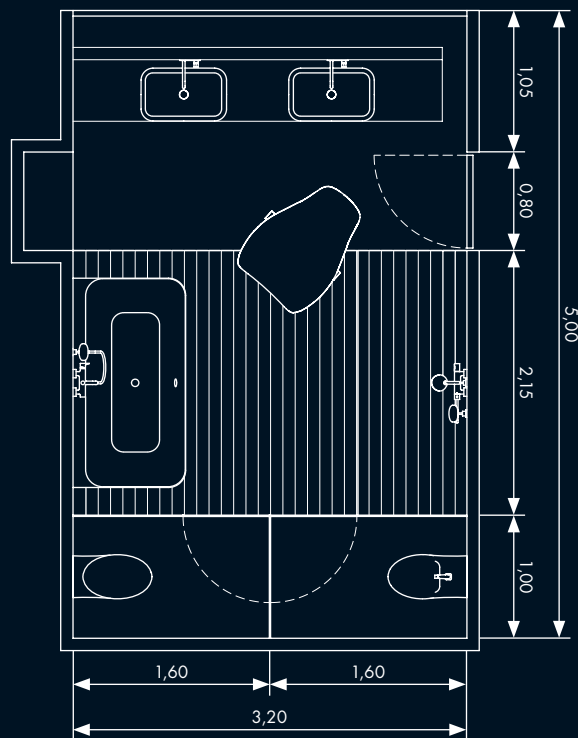

adattare accessori della collezione Axor Citterio

2

16 m²

tutte le dimensioni in m

Materiali

Lavabo

Sottolavabo e top a parete in pannelli impiallacciati (foglio Alpi Lignum GRAF TBT 2R 557/00/Y12) con trattamento idrorepellente. Lavabo da appoggio Emani di Keramag, scarico tramite tubo cromato. Sifone ed erogatore incorporati nel sottolavabo..