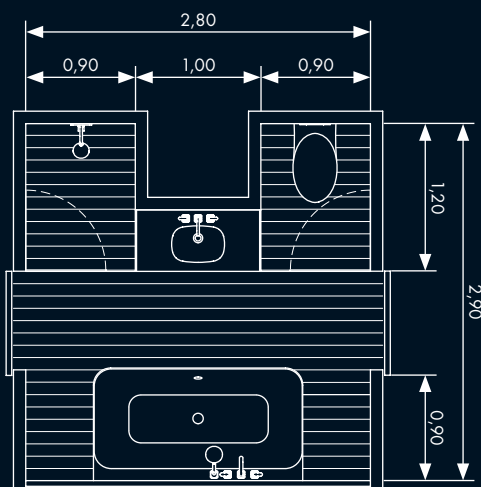

Vasca

- 1 x Vasca a parete senza ripiano # 39957000
- 1 x Rubinetteria 4-fori con piastra per montaggio a bordo vasca # 34445000
- 1 x Corpo incasso per rubinetteria 4 fori bordo vasca # 13444180
- 1 x set completo Flexaplus S # 58155000

adattare accessori della collezione Axor Citterio

4

8 m²

tutte le dimensioni in m

Materiali

Lavabo

Sottolavabo rivestito di piastrelle in ceramica porcellanata Laminare Porcelain slab Progetto Collection, L025 Sabbia di Laminam. Lavabo da incasso Architec di Duravit inserito nella struttura.