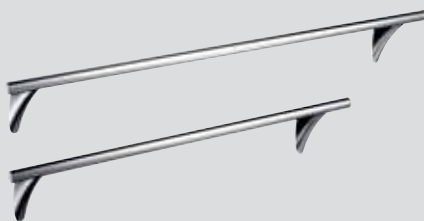

Soffione doccia
ø 240 mm # **28494, -000**
Fissaggio a soffitto
27469, -000

Raindance Royale AIR
Soffione doccia ø 350 mm
28420, -000

Braccio doccia 470 mm
27410, -000
Fissaggio a soffitto (s. figura)
27418, -000

Accessori

Supporto candela
42271, -000

Attaccapanni
42237, -000

Bicchiere portaspazzolino
42234, -000

Vaso per fiori
42274, -000

Box, ovale
42272, -000

Portasapone
42233, -000

Specchio
42240, -000

Maniglia
42230, -000

Porta asciugamani 600 mm
42260, -000

Porta asciugamani 800 mm
42280, -000

Portarotolo
42236, -000

Spazzola per WC
42235, -000

Porta asciugamani a pavimento
42270, -000

Catino 600 mm
42305, -000