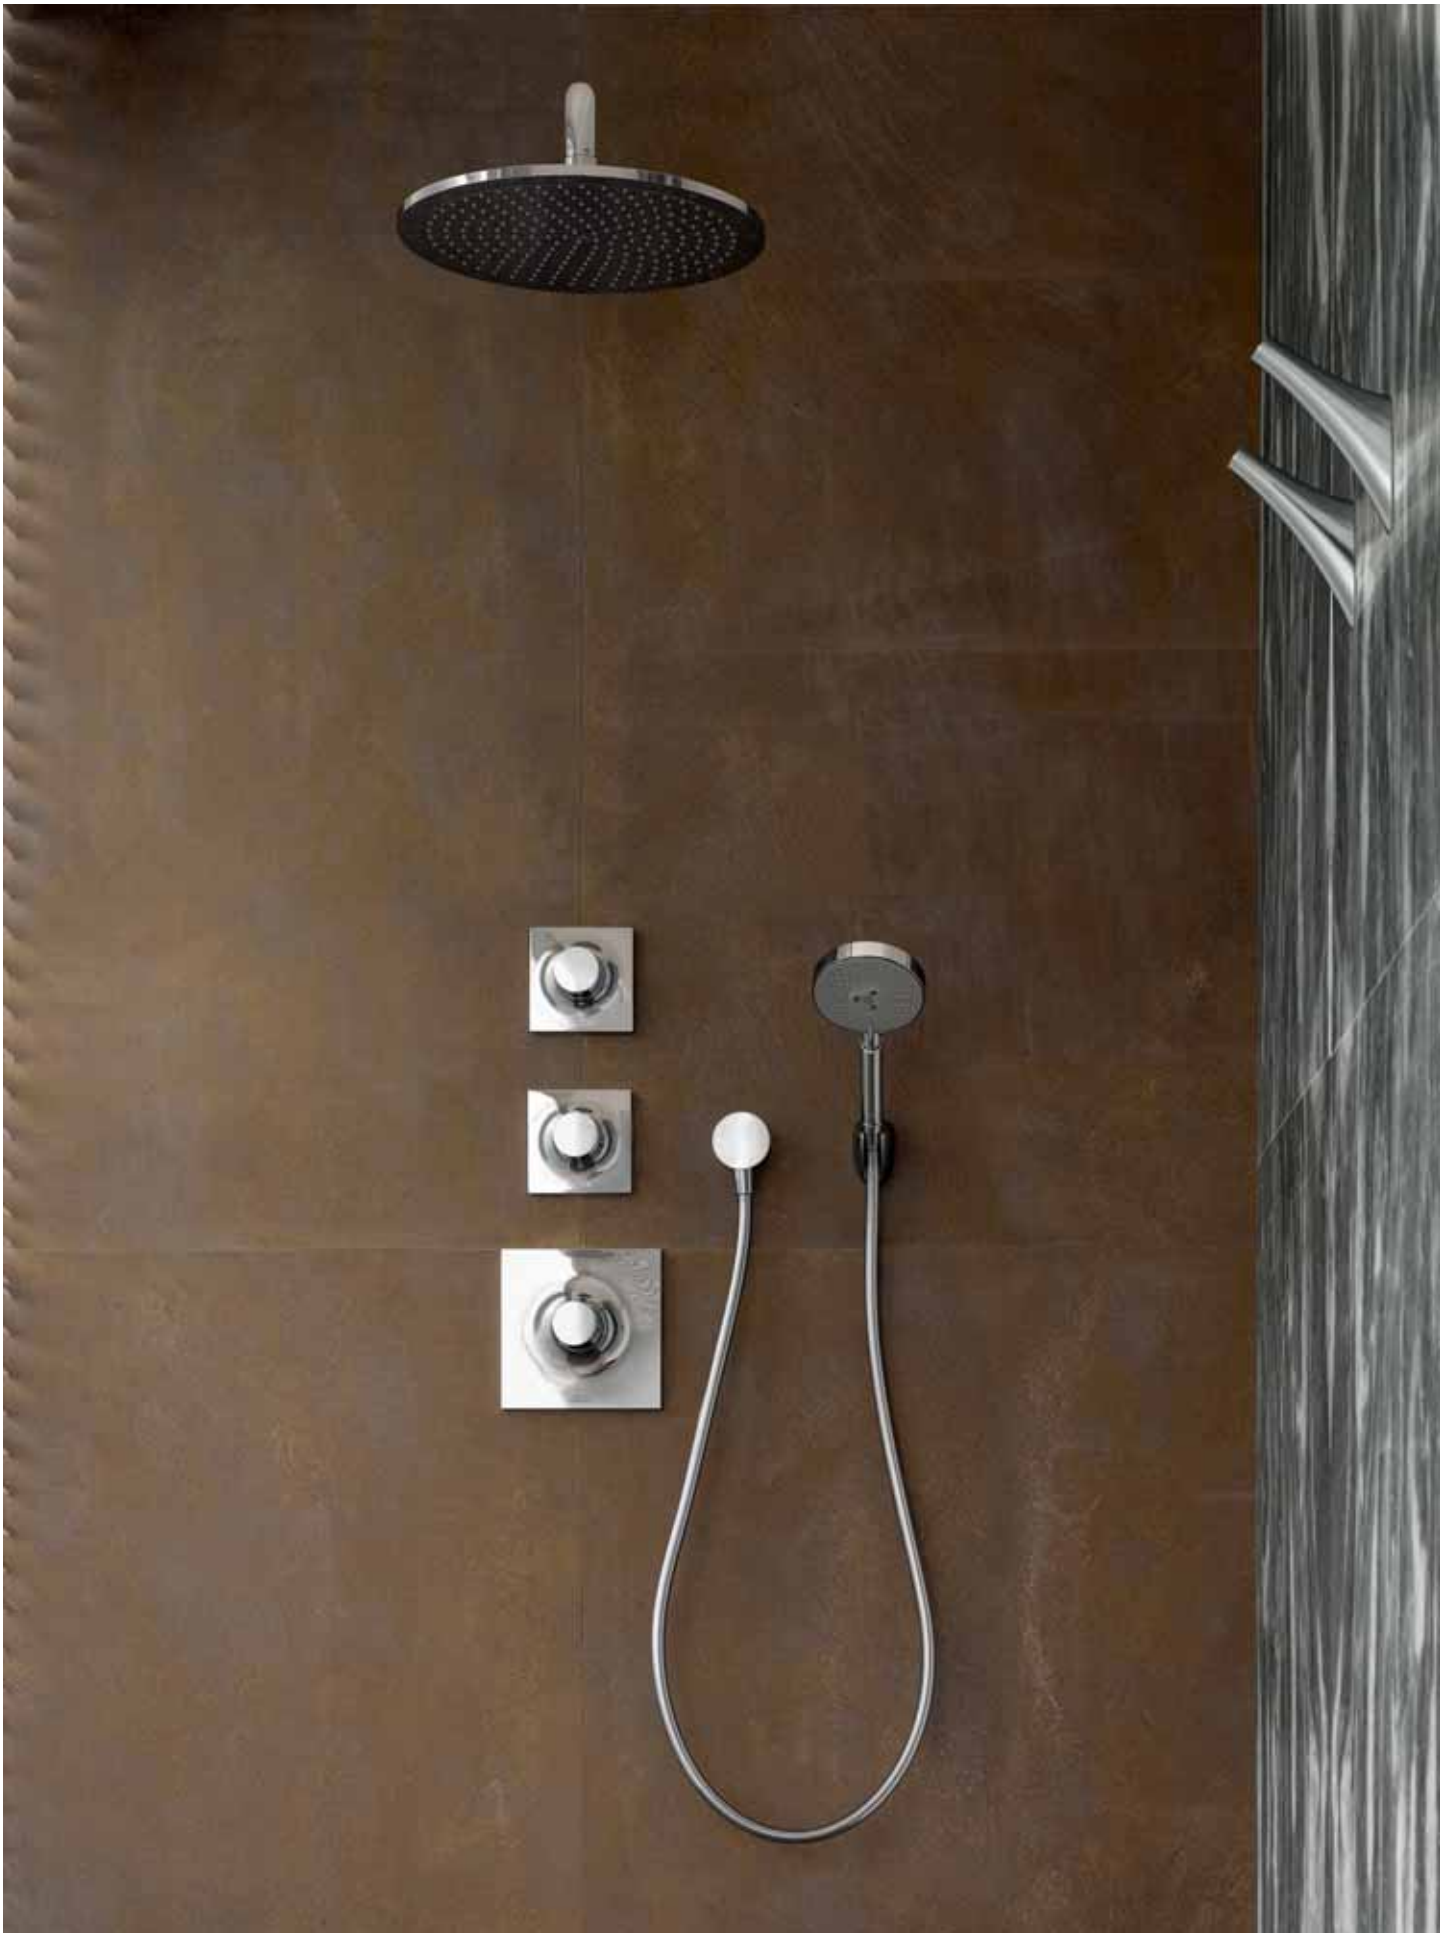

In una stanza da bagno dall'estetica innovativa la doccia con Axor Massaud è curata fin nel più piccolo particolare. Il termostatico ad incasso combina con raffinatezza elementi organici e forme geometriche. Eleganti riflessi creano un accento molto particolare.