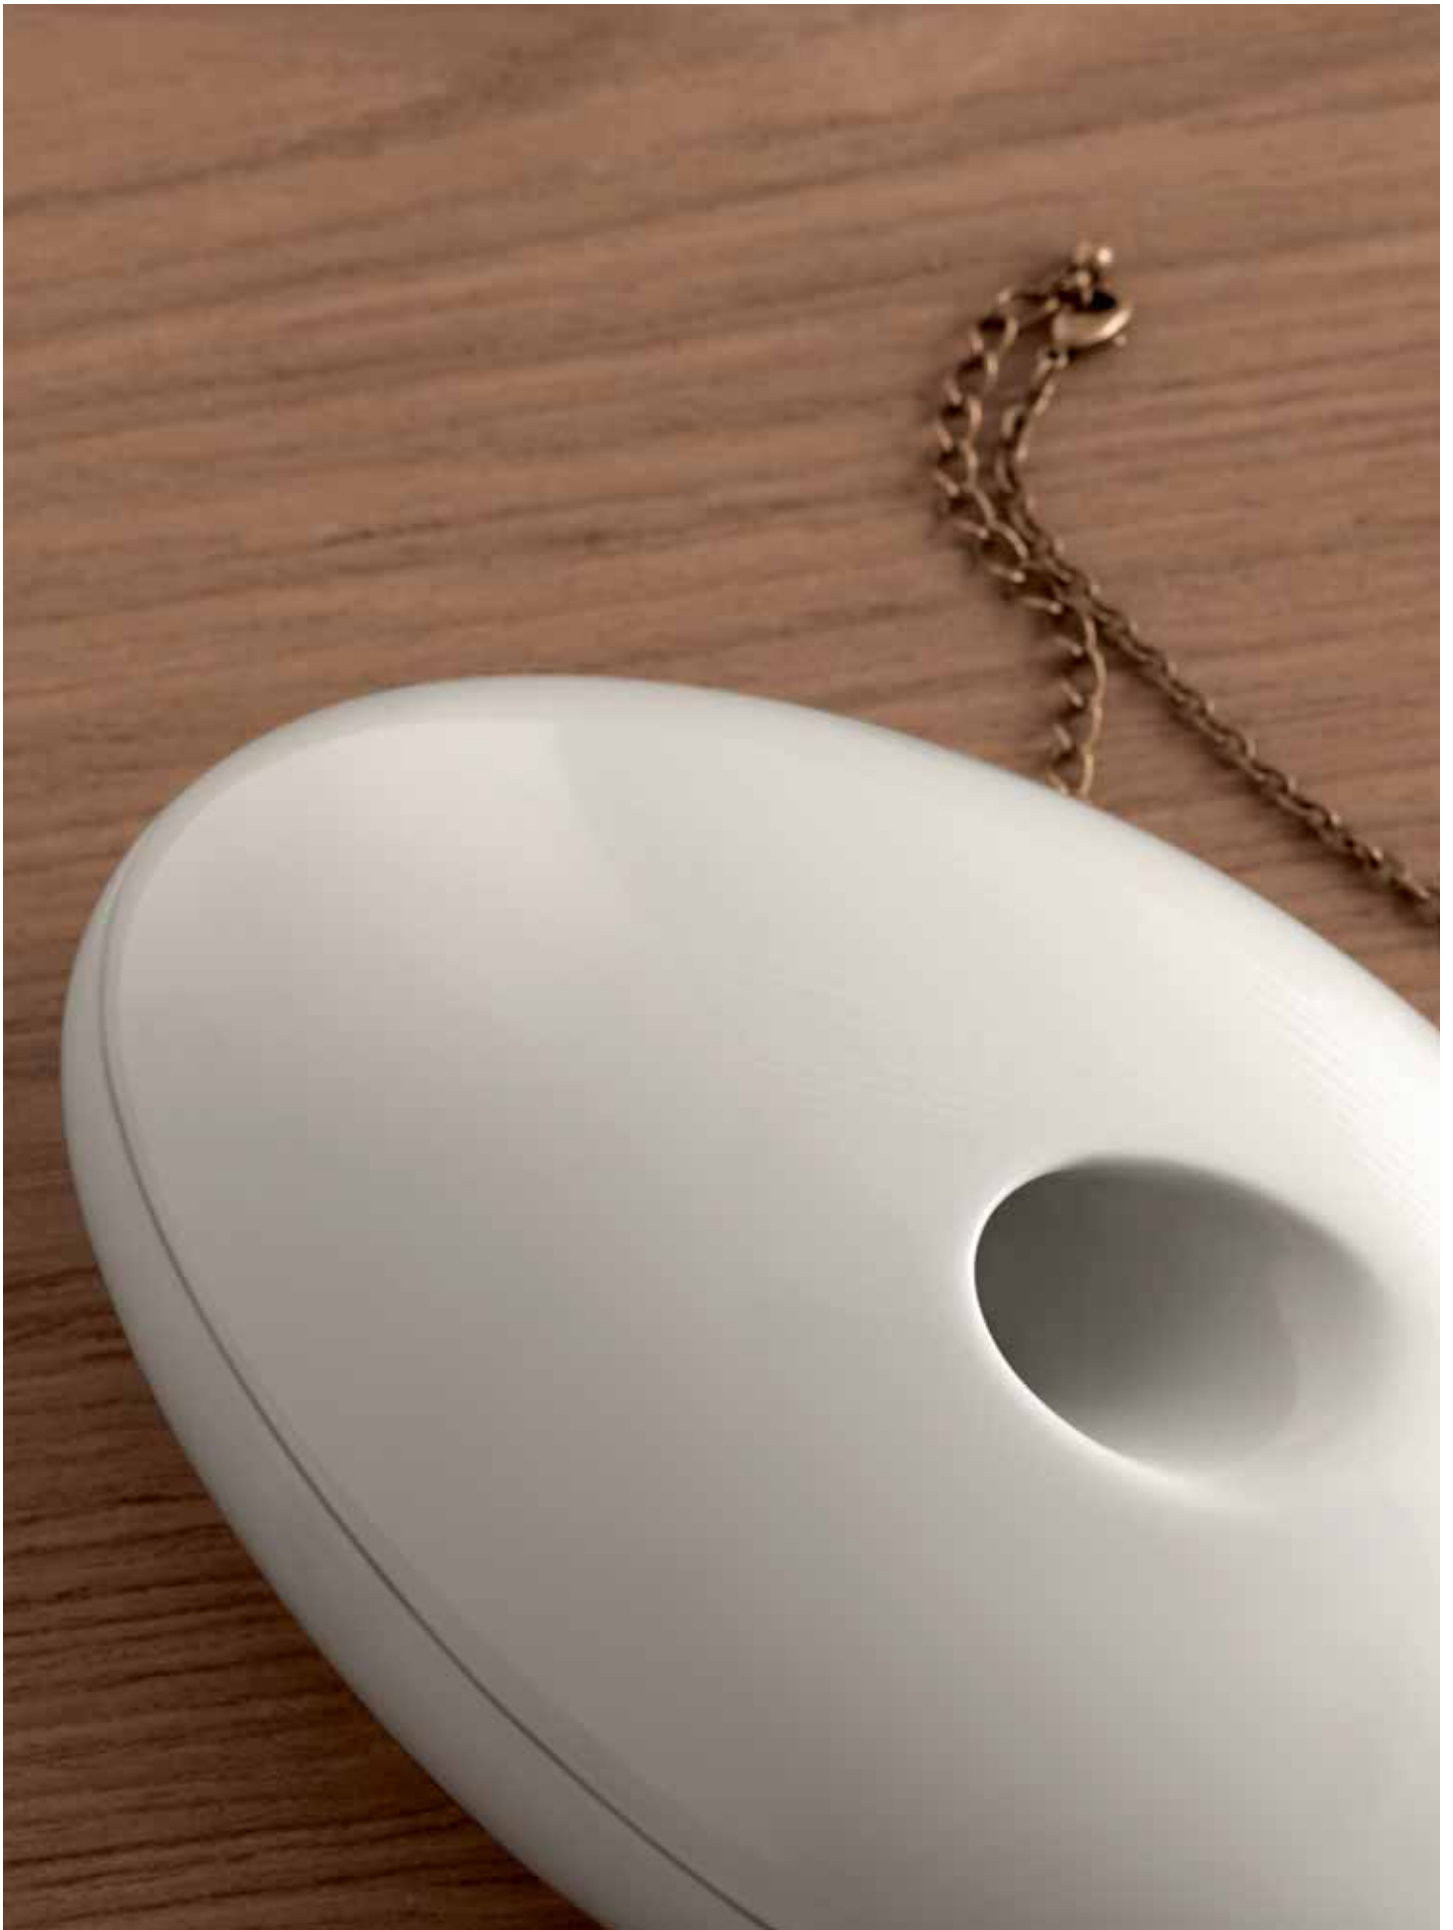

In bagno celebriamo il rituale della purificazione, del relax e dell'equilibrio. Axor Massaud offre gli accessori necessari a tal fine, come lo specchio da tavolo e il box portacosmetici, collocabili a seconda del gusto personale ed eleganti come veri gioielli.