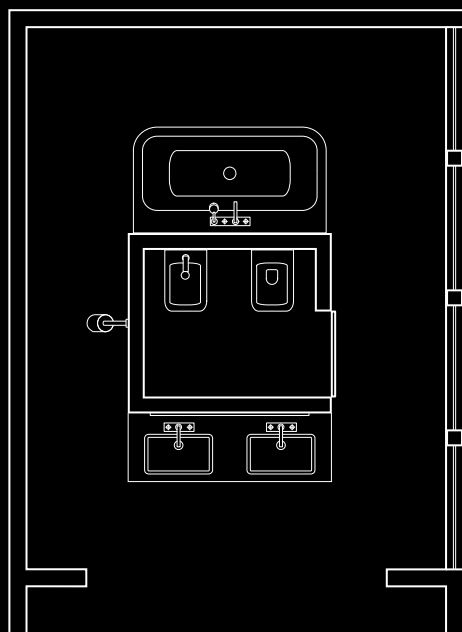

Materialien

Boden

Im Seitenbereich: Graniti Fiandre, Fliesen New Ground, BeigeGround, PFP2836, 600 x 300 mm Fugen mittelgrau. Im Mittelbereich: Graniti Fiandre, Fliesen GEO Design Listelli multiformato, Farbton BeigeGround, semi-matt, D10PF28 300 x 300 mm, durchgehendes Fugenbild

Wände

Graniti Fiandre, Fliesen GEO Design Listelli multiformato, Farbton BeigeGround, semi-matt, D10PF28 300 x 300 mm, durchgehendes Fugenbild, Seitenwand links + Wand Dusche: Wandverglasung raumhoch, Farbton dunkelrot, RAL 3005

Decke

Dispersion gestrichen, weiß RAL 9016

Waschtisch

Konsole für Einbauwaschtische, glänzend lackiert, Farbton dunkelrot, RAL 3005

Sonstiges

Schiebetür-Element: Burg RC40 Schiebetürelement + Festverglasung, Alurahmen mit satiniertem Glas, ST001 L/R, Spiegel: individueller Zuschnitt, Kanten fein, Durchmesser 1400 mm

15 m², Maßstab 1:10

Axor Citterio Produkte /Komplementärprodukte

Waschtisch

2 x 3-Loch-Waschtischarmatur mit Kreuzgriff und Platte	# 39134000
2 x Flowstar Design-Sifon Set	# 52110000
2 x Duravit Vero Einbauwaschtisch 485 x 310 mm	# 033048..00

Dusche

1 x Kopfbrause 3jet	# 39740000
1 x Brausearm für Kopfbrause	# 27412000
1 x Wandplatte für Kopfbrause	# 27419000
1 x Unterputz-Thermostat mit Kreuzgriff	# 39715000
1 x iBox universal Grundkörper	# 01800180
2 x Unterputz-Absperrventil mit Kreuzgriff	# 39965000
2 x Grundkörper für Absperrventil	# 15974180
1 x Raindance S 150 AIR 3jet Handbrause	# 28519000
1 x Schlauchanschluss de Luxe	# 27451000
1 x Brausehalter	# 39525000
1 x Isiflex Brauseschlauch 1,60 m	# 28276000
1 x Duravit bodenbündige Duschwanne 1593 x 893 mm	# 720092

Wanne

1 x 4-Loch Wannenrandarmatur mit Kreuzgriffen und Platte	# 39443000
1 x Grundkörper für 4-Loch Wannenrandarmatur	# 13444180
1 x Montageplatte für 4-Loch Wannenrandarmatur	# 39449000
1 x Flexaplus S Ablaufgarnitur Fertigset	# 58186000
1 x Grundkörper Flexaplus für Sonderwannen	# 58141180
1 x Acryl-Wanne	# 39957000

Im Toilettenbereich

1 x Einhebel-Bidetmischer	# 39210000
1 x Toilettenpapierhalter	# 41738000
1 x WC-Bürstenhalter	# 41735000
1 x Handtuchring	# 41721000
1 x Duravit Vero Wand-WC 370 x 540 mm	# 221709..00
1 x Duravit Vero Wand-Bidet 370 x 540 mm	# 223915..00

Für die Umsetzung dieses Vorschlags in der Ausstellung stehen Ihnen die entsprechenden Attrappen der Axor Citterio Unterputz-Produkte zur Verfügung. Alle Angaben bitte vor Ausführung mit dem aktuellem Sortiment der Hersteller abprüfen.