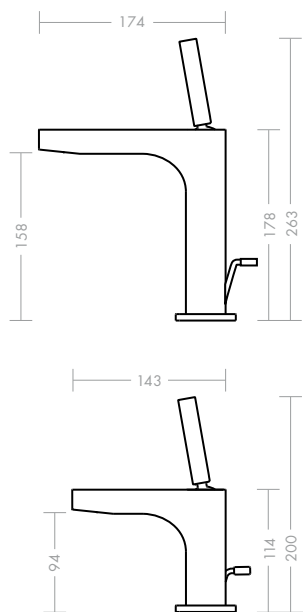

Axor Citterio Einhebel- Waschtischmischer 180 mm

Das charakteristische Zusammenspiel aus klaren Linien, harmonischen Kreisen und sanften Radien ist auf den ersten Blick zu erkennen. Höhe und Länge des Auslaufs stehen im wohlproportionierten Verhältnis zueinander und machen die Nutzung besonders komfortabel. Mit dem bündig integrierten Strahlformer lässt sich der Strahlwinkel einfach einstellen. Dieses Produkt ist auch als Version für Handwaschbecken erhältlich.