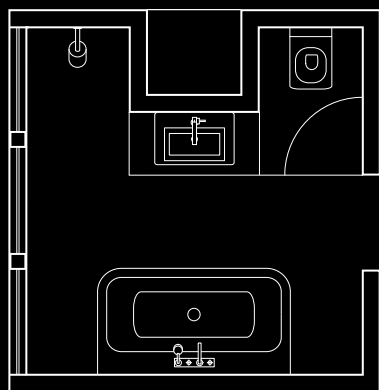

Luxus auf kleinstem Raum: Dieser Ansatz ist eine clevere Lösung für ein Axor Citterio Bad auf minimalstem Raum. Selbst auf einer Nutzfläche von wenigen Quadratmetern lassen sich wesentliche konzeptionelle Grundgedanken der Axor Citterio Kollektion realisieren. Ausdruck hierfür bildet die mittige Anordnung des Waschplatzes. Neben der Vorwand befindet sich die Dusche, bestehend aus wandmontierter Kopfbrause und passenden Axor Citterio Unterputzarmaturen. Marmor-Effekt-Fliesen unterstreichen die Hochwertigkeit dieser Kleinraum-Lösung. Der schraffierte Bereich im Grundriss kann ganz einfach als Ausstellungsbad umgesetzt werden.

Materialien

Boden

Graniti Fiandre, Nero Marquina, Feinsteinzeug Fliesen 600 x 300 mm polished. Fugen schwarzgrau. M20L36

Wände

Im Waschtischbereich: Graniti Fiandre, Michelangelo Statuario, Feinsteinzeug Fliesen 600 x 300 mm polished. Fugen weiß ATL9936
Im Duschbereich: Graniti Fiandre, Nero Marquina Feinsteinzeug, Fliesen 600 x 300 mm polished. Fugen schwarzgrau. M20L36

Decke

Dispersion gestrichen, weiß RAL 9016

Sonstiges

Spiegel: z. B. von Zierath, Laron8080, hinterleuchtet, 800 x 800 mm

9 m², Maßstab 1:10

Axor Citterio Produkte /Komplementärprodukte

Waschtisch

1 x Einhebel-Waschtischarmatur mit hohem Auslauf	# 39034000
1 x Flowstar Design-Sifon Set	# 52110000
1 x Duravit Vero Möbelwaschtisch, 850 x 490 mm	# 32985..00
1 x Duravit Vero Metallkonsole für Möbelwaschtisch	# 003071..00

Dusche

1 x Kopfbrause 3jet	# 39740000
1 x Brausearm für Kopfbrause	# 27412000
1 x Wandplatte für Kopfbrause	# 27419000
1 x Unterputz-Thermostat mit Kreuzgriff	# 39715000
1 x iBox universal Grundkörper	# 01800180
2 x Unterputz-Absperrventil mit Kreuzgriff	# 39965000
2 x Grundkörper für Absperrventil	# 15974180
1 x Raïdance S 150 AIR 3jet Handbrause	# 28519000
1 x Schlauchanschluss de Luxe	# 27451000
1 x Brausehalter	# 39525000
1 x Isiflex Brauseschlauch 1,60 m	# 28276000
1 x bodenebenes Ablaufsystem, z. B. Illbruck Poresta Limit S	

Wanne

1 x 4-Loch Wannenrandarmatur mit Kreuzgriffen und Platte	# 39443000
1 x Grundkörper für 4-Loch Wannenrandarmatur	# 13444180
1 x Montageplatte für 4-Loch Wannenrandarmatur	# 39449000
1 x Flexaplust S Ablaufgarnitur Fertigset	# 58186000
1 x Grundkörper Flexaplust für Sonderwannen	# 58141180
1 x Acryl-Wanne	# 39957000

Im Toilettenbereich

1 x Toilettenpapierhalter	# 41738000
1 x WC-Bürstenhalter	# 41735000
1 x Duravit Vero Wand-WC, 370 x 540 mm	# 221709..00
1 x Geberit Sigma 50, WC-Betätigungsplatte, schwarz	# 115.788.DW.1

Für die Umsetzung dieses Vorschlags in der Ausstellung stehen Ihnen die entsprechenden Attrappen der Axor Citterio Unterputz-Produkte zur Verfügung. Alle Angaben bitte vor Ausführung mit dem aktuellem Sortiment der Hersteller abprüfen.