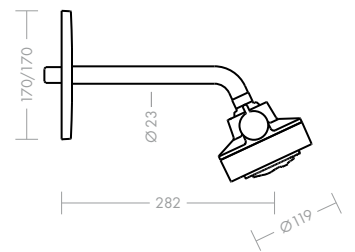

Axor Citterio Kopfbrause

Die neue Kopfbrause bietet mit drei unterschiedlichen Strahlarten luxuriösen Duschkomfort in seiner schönsten Form. Ästhetik und durchdachte Funktionalität gehen bei dieser Brause Hand in Hand. Über den einfach zu bedienenden, seitlichen Verstellgriff wählt man die Strahlarten: Normal, Massage und Soft. Die Strahldüsen des Duschkopfs reinigen sich dank QuickClean-Funktion beim Umstellen der Strahlarten von selbst. Durch den 67°-Winkel des Brausearms und den konzentrierten Brausestrahl kann das Wasser optimal auf den Körper ausgerichtet werden.