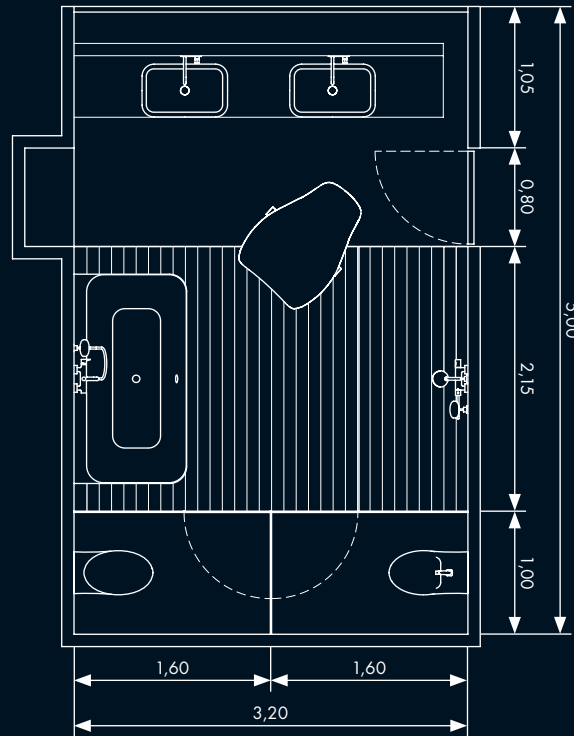

浴缸

1 x 墙面安装式无支架浴缸 # 39957000
 1 x 4孔式浴缸龙头，含瓷砖安装面板 # 34445000
 1 x 4孔式浴缸龙头底座 # 13444180
 1 x Flexaplus S下水及溢水套件 # 58155000

可搭配雅生 奇特里奥系列配件

2

16 m²

所有尺寸均以米为单位

材料

洗脸台

台面式洗脸台，贴墙式面壁采用胶合板（Alpi Lignum胶合板，GRAF TBT 2R 557/00/Y12），防水处理。Keramag品牌Emani台上盆洗浴台，镀下水管。底基装有防异味封口和流水口。

地板

地板采用胶合板（Alpi Lignum胶合板，GRAF TBT 2R 557/00/Y12），拼接处看起来如木板缝隙。洗浴区域防腐蚀，洗浴地面安装了Illbruck BF下水系统。（注意防水底板和相应的密封）。洗脸台使用的是意大利Cotto D'Este Antica Ceramica d'Arte公司的Pietratec Silver Gres Lux瓷砖系列，由两块瓷砖拼接，无壁角板。