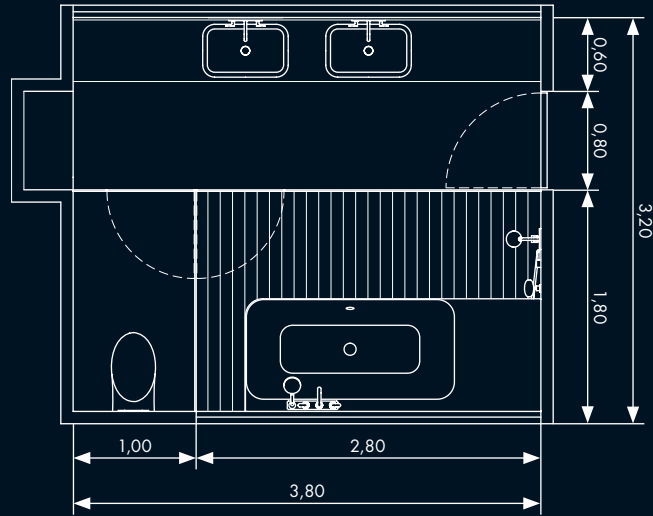

3

12 m²

所有尺寸均以米为单位

材料

洗脸台

台面式洗脸台和板栗色贴墙式面壁，防水处理。Villeroy & Boch品牌的Memento台上盆。镀铬下水管，底基装有防异味封口和流水口。

地板

Jura大理石板，果仁色，喷砂处理表面，两块大理石组成。盆浴和淋浴区域为板栗色实木板，无缝。地面下水系统，淋浴壁配有下水管。

墙壁

Jura大理石板，果仁色，喷砂处理表面，两块大理石组成。宽敞的盆浴/淋浴区 使用无框整块玻璃隔离。

照明

宽敞玻璃射入的柔和明亮的光线。洗脸台面壁安装间接人工照明，可以加浴缸外壁。多个嵌入式卤化灯加以点缀。

其他产品

Flexform的Infinity壁柜，Villeroy & Boch牌Lifetime挂墙式卫生便座 - 粘贴在支撑板上的无框镜子。

雅生 奇特里奥M 系列产品

面盆

2 x 3孔墙式高出水面盆龙头，带面板	# 34316000
2 x 3孔墙出水面盆龙头暗式安装件底座	# 10303180
2 x 福达排水器	# 52100000

花洒

1 x 暗装式恒温龙头，带关闭阀和分水阀	# 34725000
1 x 易宝万能阀芯	# 01800180
1 x 头顶花洒	# 34610000
1 x 头顶花洒墙面安装面板	# 34612000
1 x 头顶花洒花洒臂	# 27412000
1 x 固定式墙出水口	# 27451000
1 x 墙面支架	# 39525000
1 x 飞雨S120 3速空气注入式手持花洒	# 28514000
1 x 易飞丝1.60米花洒软管	# 28276000

浴缸

1 x 嵌墙式无支架浴缸	# 39957000
1 x 4孔缸沿安装式浴缸龙头	# 34445000
1 x 4孔式浴缸龙头底座	# 13444180
1 x Flexaplust S下水及溢水套件	# 58155000

可搭配雅生 奇特里奥系列配件