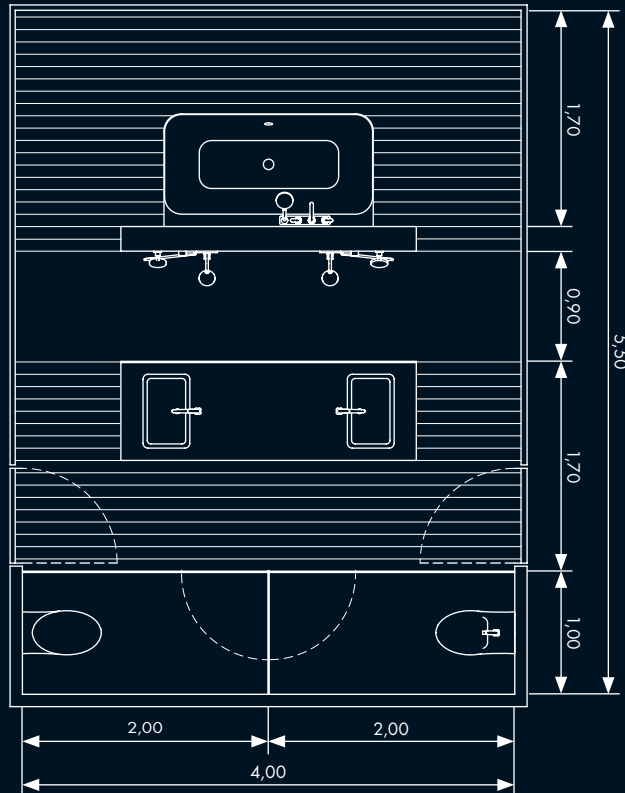

Designed by
Antonio Citterio
with Toan Nguyen

1

20 m²

所有尺寸均以米为单位

材料

洗脸台

Flexform的Infinity家具，Duravit品牌的Vero台上盆洗脸台。

地板