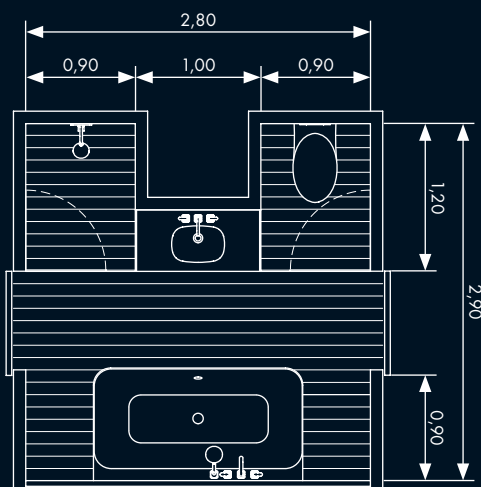

浴缸

1 x 嵌墙式无支架浴缸	# 39957000
1 x 4孔缸沿安装式浴缸龙头	# 34445000
1 x 4孔式浴缸龙头底座	# 13444180
1 x Flexaplust S下水及溢水套件	# 58155000

可搭配雅生 奇特里奥系列配件

4

8 m²

所有尺寸均以米为单位

材料

洗脸台