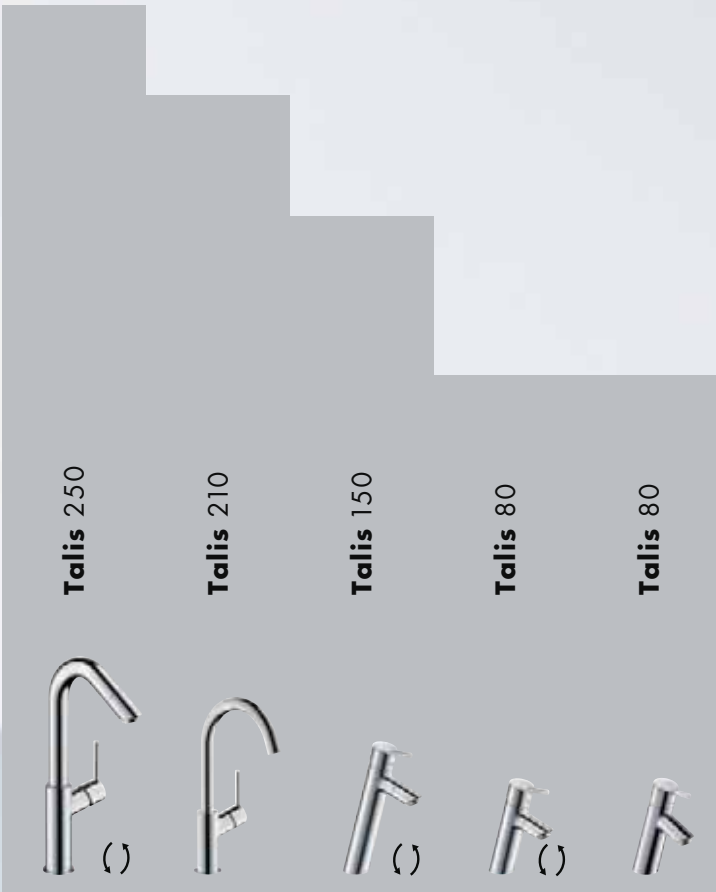

Metris 100

Agradable: mayor confort en el día a día.

Práctico: más espacio para lavarse las manos.

Comodidad: más versatilidad de uso.

La solución perfecta a sus necesidades.

Encuentre su medida en la ComfortZone.

La altura de la grifería de lavabo determina la versatilidad en el uso diario del agua. ¿Qué es más importante para usted: disfrutar de más libertad de movimiento al lavarse las manos o disponer del espacio necesario para, por ejemplo, poder llenar una regadera con absoluta comodidad? Está comprobado: a más altura, mayor es su flexibilidad en la vida diaria.