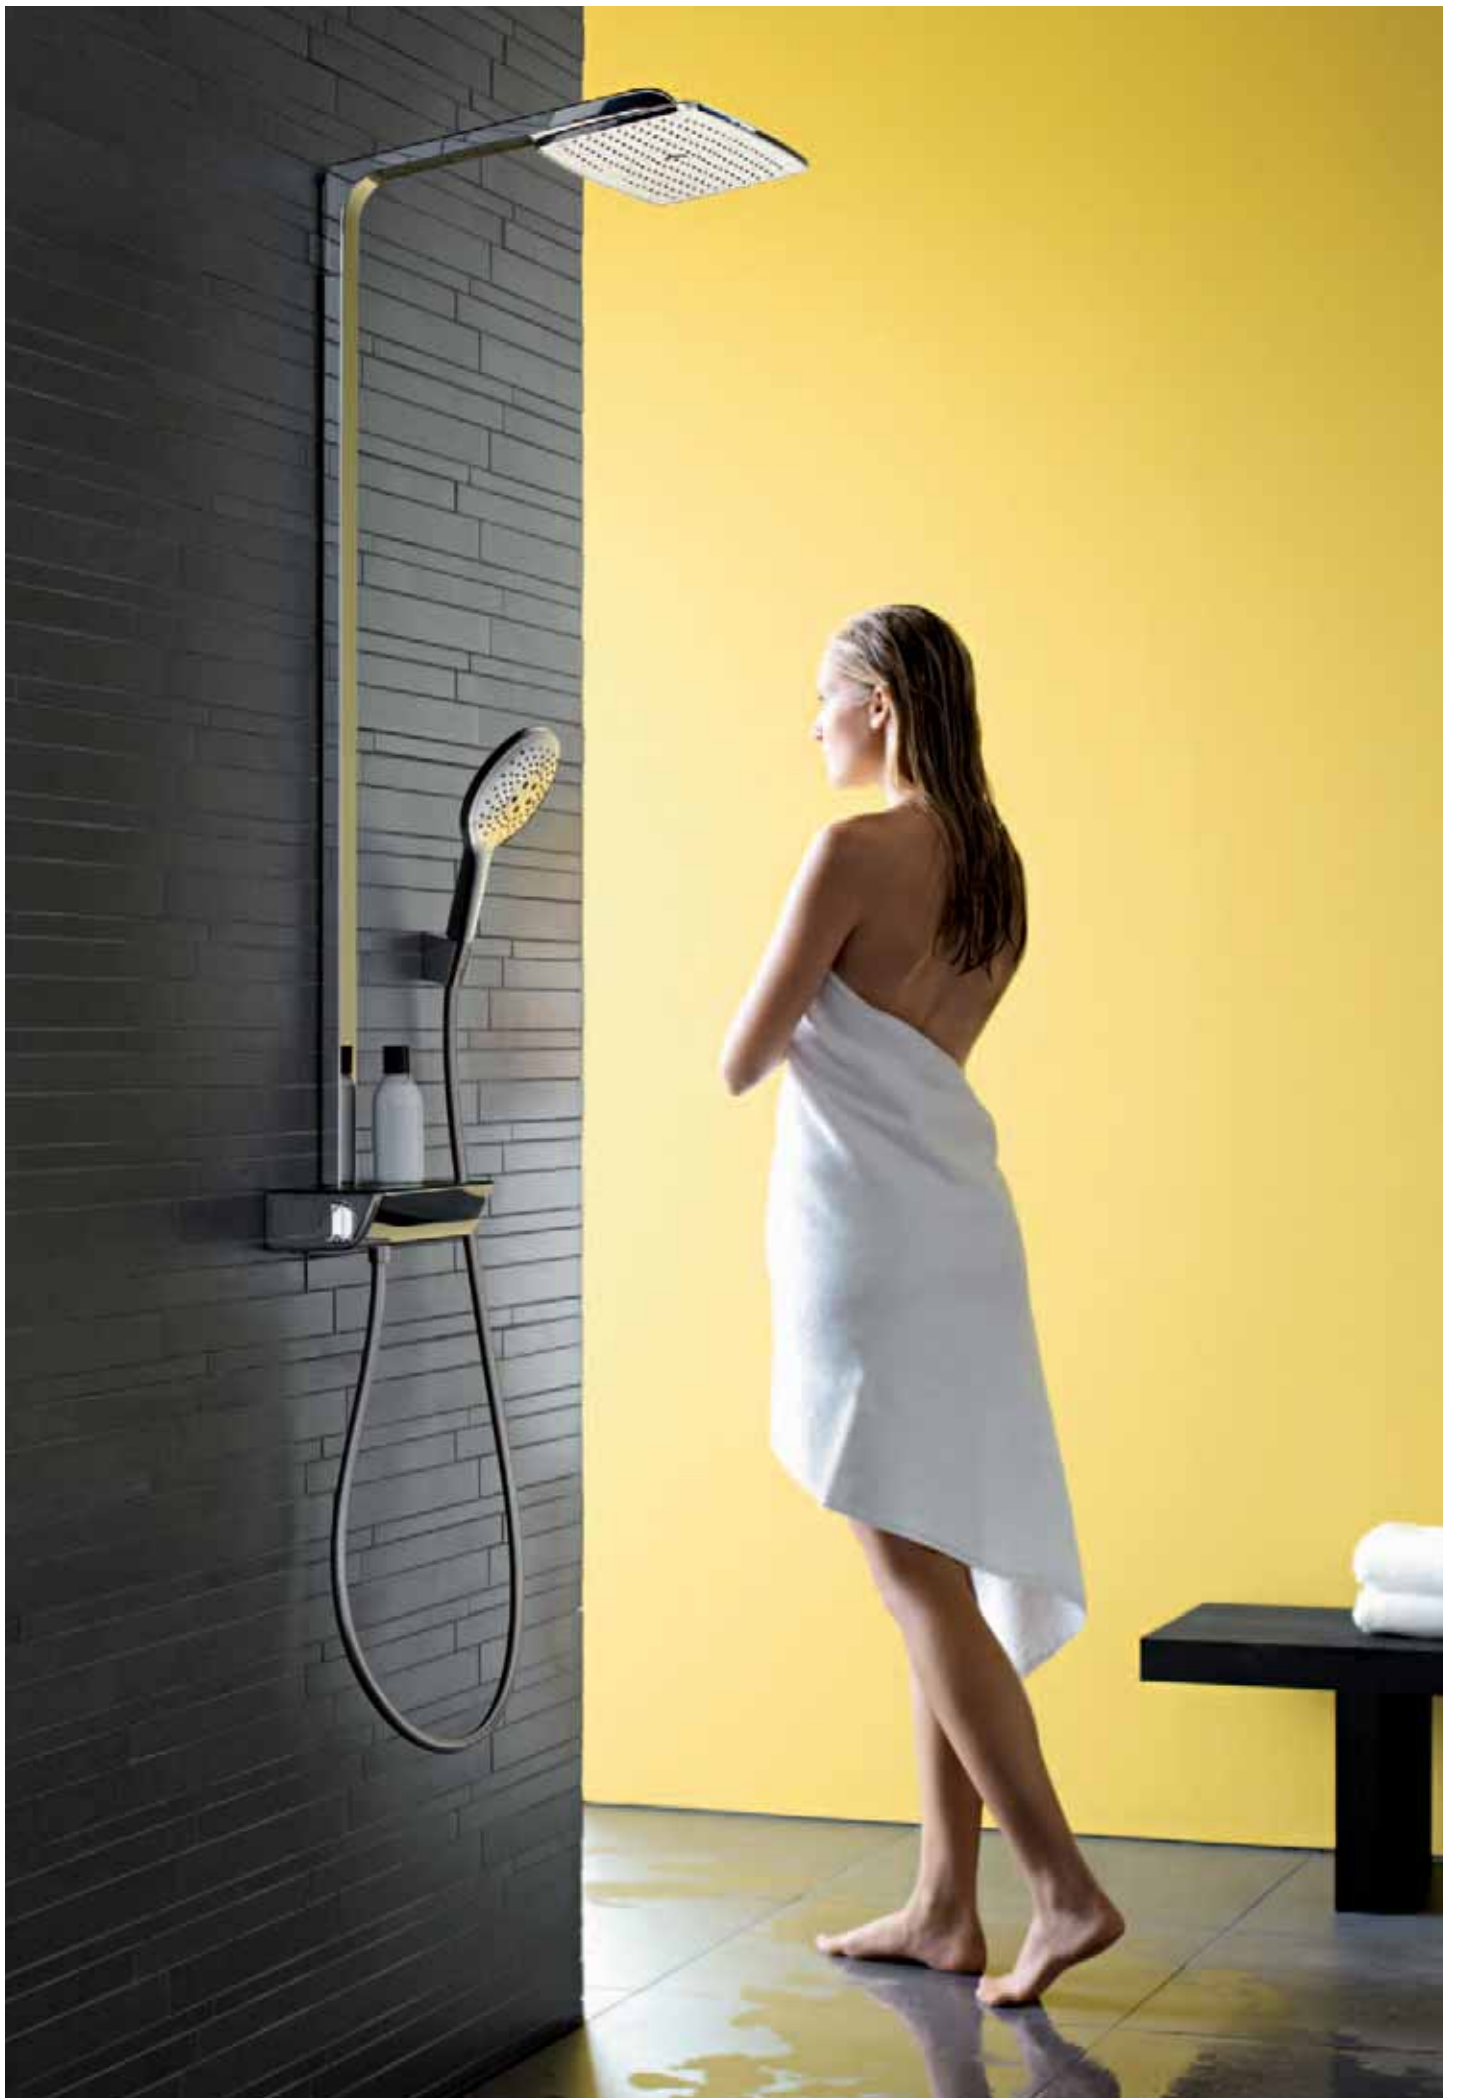

**Focus® 100**

Jednoručna miješalica za umivaonik  
# 31607, -000

**Focus® 70**

Jednoručna miješalica za umivaonik za pranje ruku  
# 31730, -000

**Neka cijela kupaonica bude  
vaša ComfortZone.**