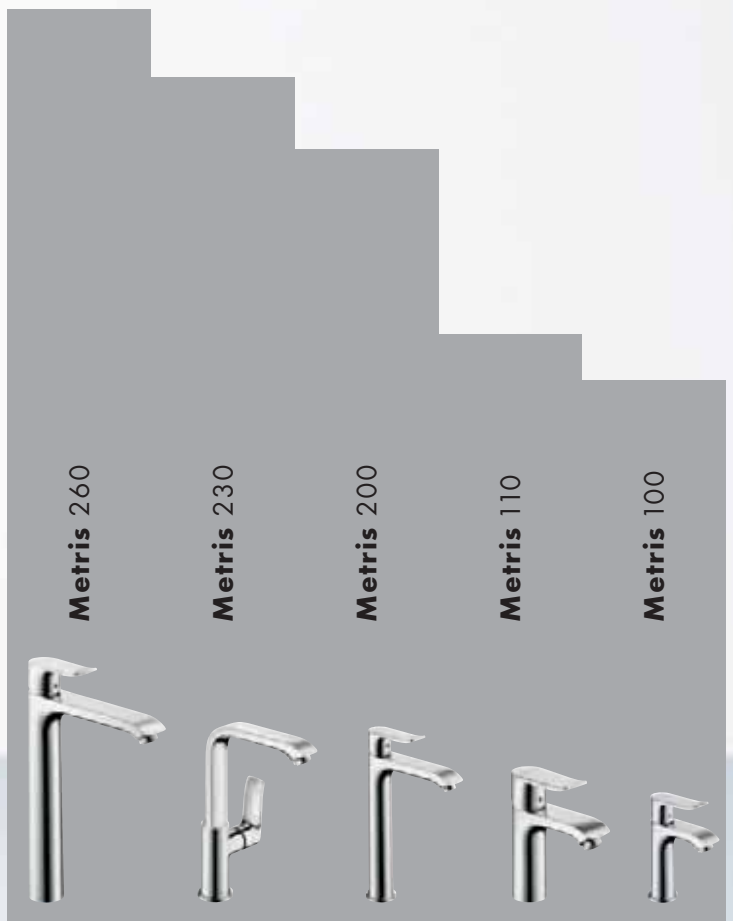

Metris 230

Metris 200

Metris 110

Metris 100