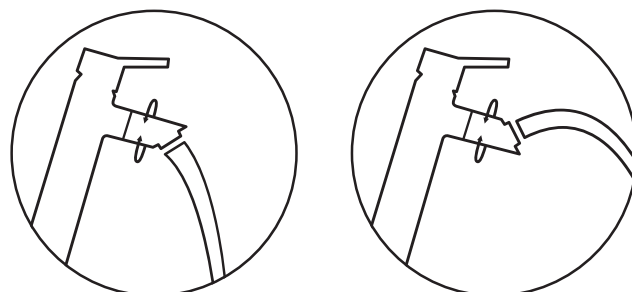

Malim pokretom ruke do veće ComfortZone. Nova okretljiva cijev se pokazala korisnom i to ne samo prilikom obavljanja juturnje higijene. U mnogim ćete svakodnevnim situacijama biti iznenađeni koliki učinak ima ova ideja.

Talis® 230
Umivaonička miješalica
s 3 otvora
32310, -000