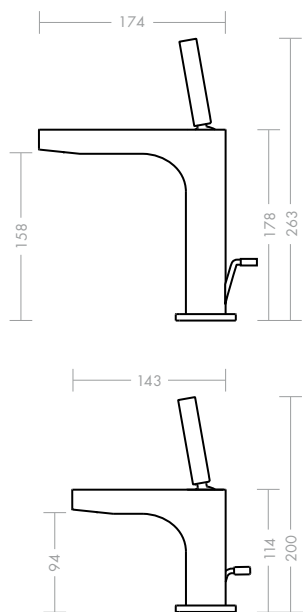

**Mitigeur monocommande de  
lavabo Axor Citterio avec  
bec déverseur surélevé**

Le bec déverseur surélevé est habituellement un élément de design et de style caractéristique des mélangeurs lavabo 3 trous Axor Citterio, très prisés par les clients. L'association innovante du bec surélevé classique et d'une cartouche moderne de type joystick logée sur le côté a donné naissance ici à un nouveau petit bijou de robinetterie pour lavabo. Le régulateur de pression entièrement intégré permet de réduire la consommation d'eau à 5 l/min. tout en garantissant à l'utilisateur un jet dense et généreux.

### Mitigeur monocommande de lavabo Axor Citterio 180 mm

Au premier coup d'œil, on note le mélange réussi entre des lignes claires et des arrondis harmonieux. La hauteur et la longueur du bec révèlent des proportions idéales, qui rendent l'utilisation de la robinetterie encore plus confortable. Le réducteur de pression intégré sans transition visible permet de régler l'angle du jet en toute simplicité. Ce produit est également proposé dans une version lave-mains.