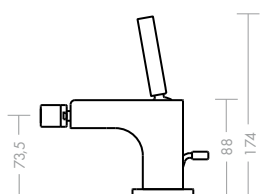

Mitigeur monocommande de bidet Axor Citterio 90 mm

Le design du nouveau mitigeur monocommande rappelle par sa forme le mitigeur monocommande de lavabo. Le corps de robinetterie et le bec déverseur semblent ici coulés d'un seul moule et se fondent, sans transition aucune, en une seule et même unité. La poignée de type joystick garantit une utilisation simple et confortable. Le mousseur à rotule s'adapte facilement aux envies et aux besoins de l'utilisateur.