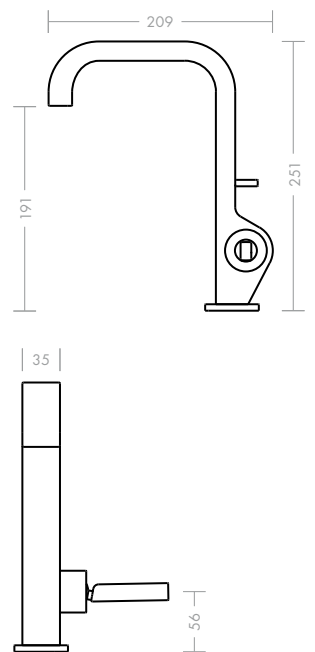

### Mitigeur monocommande de lavabo Axor Citterio 180 mm

Au premier coup d'œil, on note le mélange réussi entre des lignes claires et des arrondis harmonieux. La hauteur et la longueur du bec révèlent des proportions idéales, qui rendent l'utilisation de la robinetterie encore plus confortable. Le réducteur de pression intégré sans transition visible permet de régler l'angle du jet en toute simplicité. Ce produit est également proposé dans une version lave-mains.