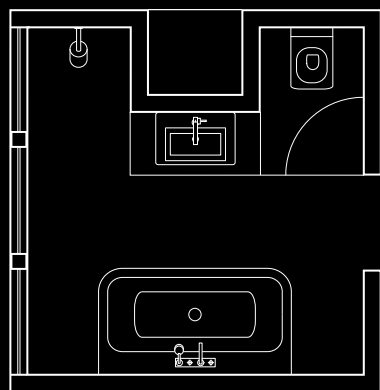

Le luxe jusque dans les plus petits espaces : découvrez comment installer de manière intelligente une salle de bains Axor Citterio dans une pièce très exiguë. Les grands principes conceptuels de la collection Axor Citterio peuvent en effet être réalisés sur des surfaces de très petites dimensions, comme en témoigne ici l'espace lavabo en position centrale. A côté de la contre-cloison, se trouve la douche, composée d'une douche de tête murale et des éléments de robinetterie encastrés Axor Citterio correspondants. Les carreaux façon marbre soulignent le caractère haut de gamme de cette solution spécialement conçue pour les petits espaces. La zone hachurée sur le plan peut être très simplement aménagée en tant que salle de bains d'exposition.

Matériaux

Sol

Graniti Fiandre, carreaux en grès cérame poli Nero Marquina, 600 x 300 mm. Joints gris-noir. M20L36

Murs

Dans l'espace lavabo : Graniti Fiandre, carreaux en grès cérame poli Michelangelo Statuario, 600 x 300 mm. Joints blancs ATL9936.

Dans l'espace douche : Graniti Fiandre, carreaux en grès cérame poli Nero Marquina 600 x 300 mm. Joints gris-noirs. M20L36

Plafond

Peinture à dispersion, blanc RAL 9016

Divers

Miroir : de Zierath par exemple, Laron8080, rétroéclairé, 800 x 800 mm

9 m²; Echelle 1:10

Produits Axor Citterio / produits complémentaires

Lavabo

1 x mitigeur monocommande de lavabo avec bec déverseur surélevé	# 39034000
1 x set siphon design Flowstar	# 52110000
1 x vasque à encastrer Duravit Vero, 850 x 490 mm	# 32985..00
1 x console métallique Duravit Vero pour vasque à encastrer	# 003071..00

Douche

1 x douche de tête 3jet	# 39740000
1 x bras de douche pour douche de tête	# 27412000
1 x plaque murale pour douche de tête	# 27419000
1 x thermostat encastré avec poignée croisillon	# 39715000
1 x corps d'encastrement iBox universal	# 01800180
2 x robinet d'arrêt encastré avec poignée croisillon	# 39965000
2 x corps d'encastrement pour robinet d'arrêt	# 15974180
1 x douchette à main Raindance S 150 AIR 3jet	# 28519000
1 x coude de raccordement de Luxe	# 27451000
1 x support de douche	# 39525000
1 x flexible de douche Isiflex 1,60 m	# 28276000
1 x système d'évacuation de plain-pied, par exemple Illbruck Poresta Limit S	

Baignoire

1 x robinetterie à 4 trous pour montage sur gorge, avec poignées croisillon et plaque	# 39443000
1 x corps d'encastrement pour robinetterie à 4 trous pour montage sur gorge	# 13444180
1 x plaque de montage pour robinetterie à 4 trous pour montage sur gorge	# 39449000
1 x set de finition pour système d'évacuation Flexaplust S	# 58186000
1 x corps d'encastrement Flexaplust baignoires spéciales	# 58141180
1 x baignoire acrylique	# 39957000

Dans l'espace WC

1 x porte-papier	# 41738000
1 x porte-brosse WC	# 41735000
1 x WC mural Duravit Vero, 370 x 540 mm	# 221709..00
1 x platine de commande WC Geberit Sigma 50, noire	# 115.788.DW.1

Pour la mise en place de ces propositions d'aménagement sur votre lieu d'exposition, nous tenons à votre disposition des éléments factices pour les produits à encastrer Axor Citterio.

Avant l'installation, veuillez vérifier que les données dont vous disposez correspondent bien à la gamme actuelle des fabricants.