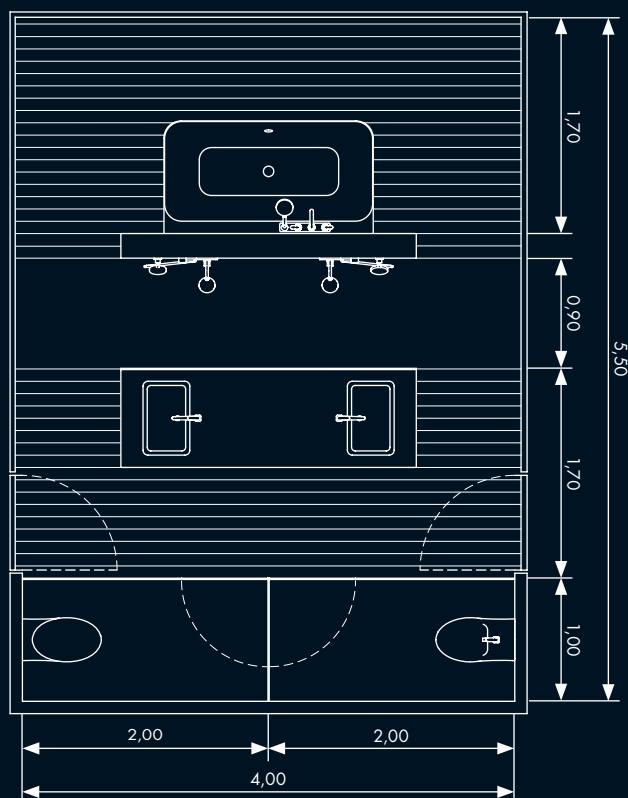

1
20 m²

Toutes les dimensions sont en m

Matériaux

Lavabo

Mobilier Flexform Infinity avec plan supérieur rapporté et vasques Vero de Duravit.

Sol

Parquet massif en bois de châtaigner, posé sans joints, vitrifié et résistant à l'eau. Zone de douche délimitée au sol par des profilés ouverts en aluminium. Dans la douche, plaques gris argent, finition sablée (de la société Grassi 1880 s.p.a.) formant un carrelage sans joints posé sur base hydrofuge.

Murs

Murs pleins, crépis dans le coloris blanc cassé (NCS S 1002-Y). Dans la zone W.C./bidet et douche, portes entièrement vitrées et cloisons de séparation en verre de sécurité trempé feuilleté montées sans cadre entre le sol et le faux plafond. Baie vitrée en verre.

Eclairage

Atmosphère claire, baignée de lumière naturelle grâce aux larges surfaces vitrées équipées de systèmes d'ombrage (stores et rideaux). Les lampes encastrées avec atténuateur, montées le long des tringles à rideaux, viennent parfaire l'ambiance lumineuse.

Divers

W.C. et bidet suspendus Architec de Duravit, - Rigole d'évacuation aménagée au sol en affleurement, le long de la paroi de douche - Lampe Spider signée Fenizia Design - Fauteuil en cuir, modèle Mart de B&B Italia - Tables d'appoint Lens et SMTT de B&B Italia - Tapis Tulu de Altai, Mailand - Rideau en soie.

Produits Axor Citterio M

Lavabos

2 x Mitigeur pour vasques # 34120000

Bidet

1 x Mitigeur bidet # 34210000

Douche

2 x Thermostatique encastré # 34715000
2 x iBox universal # 01800180
4 x Robinet d'arrêt encastré # 34960000
4 x Corps d'encastrement avec clapet DN15 pour robinet d'arrêt encastré # 15973180
2 x Douche de tête # 34610000
2 x Plaque murale pour douche # 34612000
2 x Support pour douche # 27412000
2 x Fixfit avec coude de raccordement # 27451000
2 x Porter # 39525000
2 x Douchette à main Raindance S 120 AIR 3jet # 28514000
2 x Flexible Isiflex 1,60 m # 28276000

Bain

1 x Baignoire, version murale sans tablette # 39957000
1 x Mélangeur bain/douche 4 trous pour montage sur bord de baignoire, avec plaque # 34445000
1 x Corps d'encastrement pour mélangeur 4 trous sur bord de baignoire # 13444180
1 x Set complet flexaplust S # 58155000

à compléter avec les accessoires de la gamme Citterio