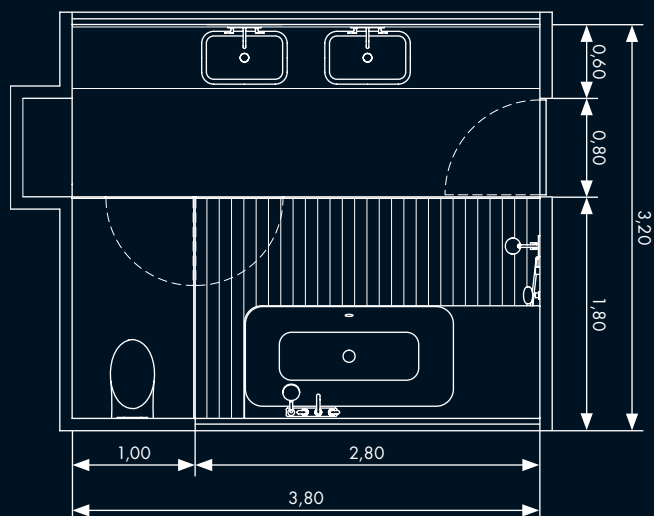

à compléter avec les accessoires de la gamme Citterrio

3

12 m²

Toutes les dimensions sont en m

Matériaux

Lavabo

Le plan de lavabo et le panneau mural adjacent sont en bois de châtaignier massif ayant reçu un traitement hydrofuge. Vasques à poser Memento de Villeroy & Boch. Conduite d'évacuation chromée, siphon et arrivée d'eau intégrés en dessous.