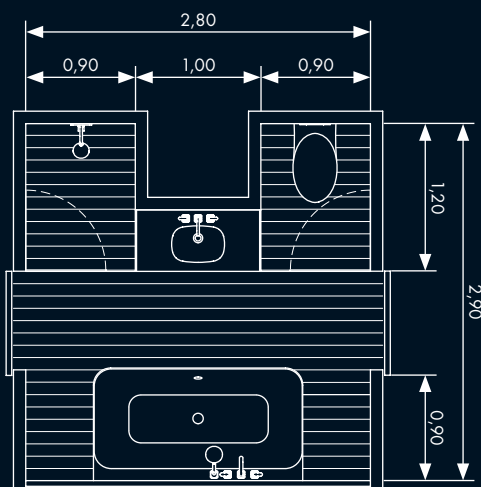

à compléter avec les accessoires de la gamme Citterio

4

8 m²

Toutes les dimensions sont en m

Matériaux

Lavabo

Carreaux de céramique Lamine Porcelain slab Progetto Collection, L025 Sabbia de la société Laminam.