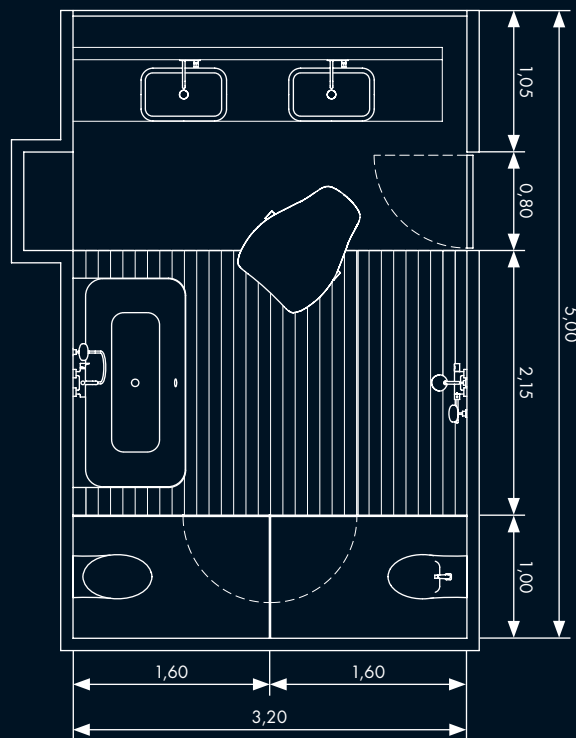

Murs

Murs pleins, crépis dans le coloris blanc cassé (NCS S 1002-Y). Dans la zone W.C./bidet et douche, portes entièrement vitrées et cloisons de séparation en verre de sécurité trempé feuilleté montées sans cadre entre le sol et le faux plafond. Baie vitrée en verre.

Bain

1 x Baignoire, version murale sans tablette # 39957000
 1 x Mélangeur bain/douche 4 trous pour montage sur bord de baignoire, avec plaque # 34445000
 1 x Corps d'encastrement pour mélangeur 4 trous sur bord de baignoire # 13444180
 1 x Set complet flexaplust S # 58155000

à compléter avec les accessoires de la gamme Citterio

2

16 m²

Toutes les dimensions sont en m

Matériaux

Lavabo

La plaque sous les vasques et le panneau mural adjacent arborent un placage Alpi Lignum GRAF TBT 2R 557/00/Y12 résistant à l'eau. Vasque à poser Emani de Keramag, conduite d'évacuation chromée. Siphon et arrivée d'eau intégrés sous la plaque.