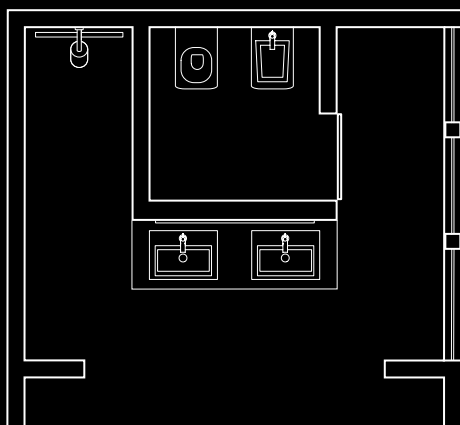

Materialer

Gulv

I håndvask- og toiletområde: Royal Mosa, Terra Maestricht, Sorte og hvide 600 x 600 mm fliser, hvid 200 V mat, hvid fuger. I bruseområde: Royal Mosa, Terra Maestricht, sorte og hvide 600 x 600 mm fliser, sort 203 V mat, sort fuger.

Vægge

I håndvask- og toiletområde: Royal Mosa, Terra Maestricht, Sorte og hvide 600 x 600 mm fliser, hvid 200 V mat, hvid fuger. I bruseområde: Royal Mosa, Terra Maestricht, sort og hvid 600 x 600 mm fliser, sort 203 V mat, sort fuger.

Loft

Malet, hvid RAL 9016

Diverse

Skydedøre: Sprinz Motion 500, sandblæst glas

Spejl: Special-fremstillet, lige kanter, 40 mm facetslebte, 1400 mm diameter

Axor Citterio produkter/komplementær produkter

Håndvask

2 x 1-grebs håndvaskarmatur 180 mm	# 39031000
2 x Flowstar design vandlås-sæt	# 52110000
2 x Duravit 2nd floor nedfældet håndvask 600 x 430 mm	# 034760..00
1 x Duravit 2nd floor bordplade, Ebony, 2000 mm bred	# 856c

Bruser

1 x Showerpipe med termostat	# 39739000
1 x Afløb i gulvhøjde, f.eks. Illbruck Poresta Slot	

I toiletområde

1 x 1-grebs bidétarmatur	# 39210000
1 x Papirholder	# 41738000
1 x WC-børste	# 41735000
1 x Håndklædering	# 41721000
1 x Duravit 2nd floor vægmonteret toilet, 540 x 370 mm	# 220509
1 x Duravit 2nd floor vægmonteret bidét, 540 x 370 mm	# 223515

Kontakt producent af de pågældende produkter for yderligere informationer vedr. installation og produktsammensætning.

10,5 m², målestok 1:10