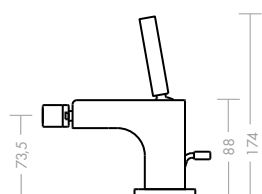

Axor Citterio 1-grebs bidétarmatur 90 mm

Designet på det nye bidétarmatur er inspireret af 1-grebs håndvaskarmaturet. Armaturkrop og tud er støbt i et stykke, og flyder let og sømløst sammen uden synlige overgange. Joystick-kartuschen giver enkel betjening. Luftblenderen med kugleled kan nemt indstilles efter ønske.