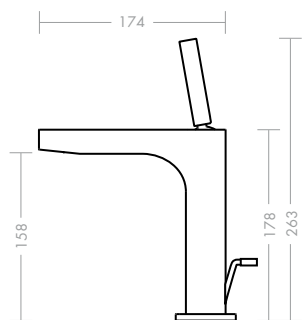

Axor Citterio 1-grebs håndvaskarmatur 180 mm

Den karakteristiske kombination af rene linier, harmoniske cirkler og bløde runde former er genkendelig ved første øjekast. Højde og længde på tuden, er proportionelt afbalanceret, og gør armaturet særlig nemt at betjene. Den indstillelige luftblender gør det let at indstille strålevinkelen. Håndvaskarmaturet findes også i en lille model.