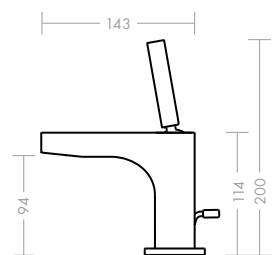

Axor Citterio 1-grebs håndvaskarmatur 180 mm

Den karakteristiske kombination af rene linier, harmoniske cirkler og bløde runde former er genkendelig ved første øjekast. Højde og længde på tuden, er proportionelt afbalanceret, og gør armaturet særlig nemt at betjene. Den indstillelige luftblender gør det let at indstille strålevinkelen. Håndvaskarmaturet findes også i en lille model.