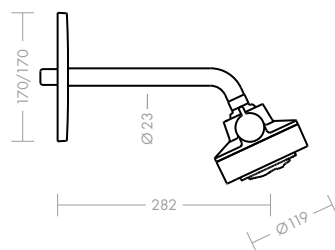

Axor Citterio hovedbruser
Med tre forskellige stråletyper, tilbyder den nye hovedbruser luksuriøs brusekomfort i den reneste form. Bruseren kombinerer æstetik og sofistikeret funktionalitet. På det indstillelige greb på siden af hovedbruseren, indstilles stråletyperne, normal, massage og soft. Takket være QuickClean anti-kalk funktion renses brusehullerne hver gang der ændres stråletype. Bruserbøjningen's 67° vinkel og den koncentrerede brusestråle sørger for vand på kroppen på den mest optimale facon.