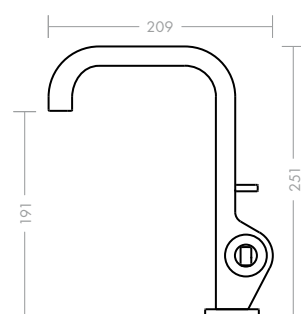

Axor Citterio 1-grebs håndvaskarmatur 180 mm

Den karakteristiske kombination af rene linier, harmoniske cirkler og bløde runde former er genkendelig ved første øjekast. Højde og længde på tuden, er proportionelt afbalanceret, og gør armaturet særlig nemt at betjene. Den indstillelige luftblender gør det let at indstille strålevinkelen. Håndvaskarmaturet findes også i en lille model.