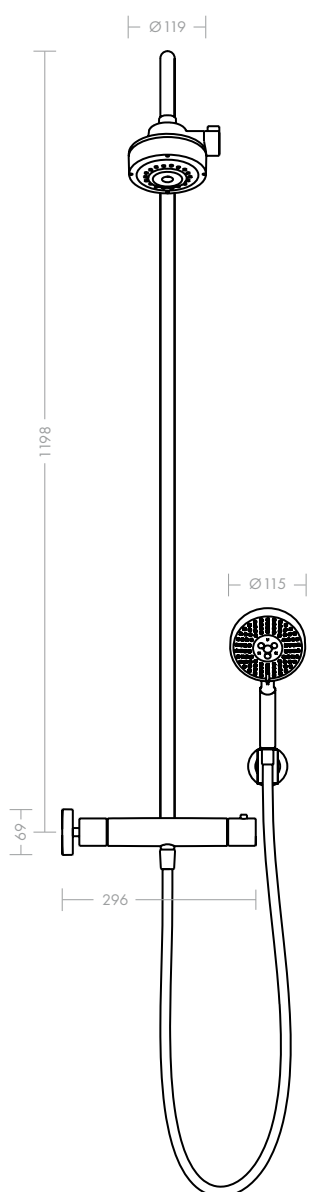

Axor Citterio Showerpipe

Det komplet formonterede brusesystem garanterer højeste brusekomfort. I tillæg, tilbydes et maksimum af fleksibilitet indenfor installation og Showerpipen er derfor særlig velegnet til badeværelsesrenoveringer. Hovedbruseren er nem at indstille i stråletyperne normal, soft og massage. Den integrerede termostat har vandsparefunktion og giver dig mulighed for at indstille den ønskede temperatur. SafetyStop funktionen beskytter mod skoldning.