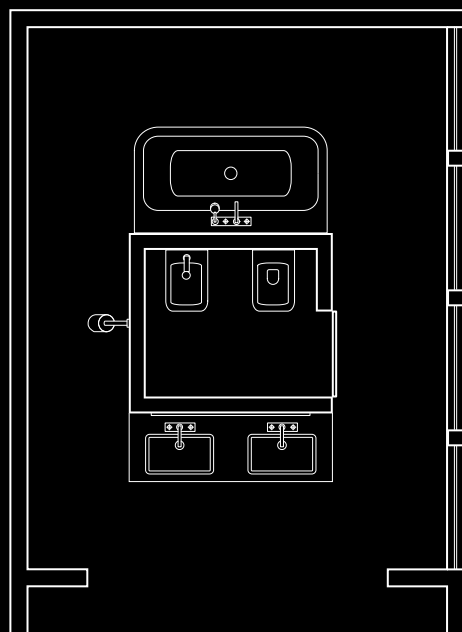

Vand – det centrale element. Dette forslag viser et "rum i rummet": Den vandførende blok er placeret midt i badeværelset og huser alle tekniske installationer. Det store, runde spejl, er en slående kontrast til det lineære design på håndvask-området. Både den vægmonterede hovedbruser og det luksuriøse badekar er placeret på ydervæggene. Toilet og bidét er placeret inde i den centrale vand-blok. En skydedør i glas giver let adgang til rummet. Kombinationen af beige fliser og mørke røde overflader, viser at Axor Citterio ikke kun imponerer i en sort-hvid verden.

Materialer

Gulv

I siden: Graniti Fiandre, New Ground fliser, BeigeGround, PFP2836, 600x300 mm medium grå fuger. I midten: Graniti Fiandre, GEO Design Listelli multiformato fliser, farve: BeigeGround, semi-mat, D10PF28 300x300 mm, gennemgående fuger-mønster.

Vægge

Graniti Fiandre, GEO Design Listelli multiformato fliser, farve: BeigeGround, semi-mat, D10PF28 300x300 mm, gennemgående fuger-mønster. Venstre side væg + brusevæg: væg-til-loft glas væg, farve: vinrød, RAL 3005

Loft

Emulsion, malet, hvid RAL 9016

Håndvask

Bord til indbygget håndvask, glans lakeret, mørk rød farve, RAL 3005

Diverse

Skydedøre: Burg RC40 skydedørs element + glas element, Aluminiumsramme med mat glas, ST001 L/R, Spejl: Specialfremstillet, lige kanter, 1400 mm diameter

15 m², målestok 1:10

Axor Citterio produkter/komplementær produkter

Håndvask

2 x 3-huls håndvaskarmatur med krydsgreb og plade	# 39134000
2 x Flowstar designvandlås-sæt	# 52110000
2 x Duravit Vero underlimet håndvask 485 x 310 mm	# 033048.00

Bruser

1 x 3jet hovedbruser	# 39740000
1 x bruserbøjning til hovedbruser	# 27412000
1 x Vægrosen til hovedbruser	# 27419000
1 x Indbygget termostat med krydsgreb	# 39715000
1 x iBox universal indbygningsdel	# 01800180
2 x Afspærringsventil med krydsgreb	# 39965000
2 x Indbygningsdel til afspærringsventil	# 15974180
1 x Raindance S 150 AIR 3jet håndbruser	# 28519000
1 x Slangetilslutning	# 27451000
1 x Bruserholder	# 39525000
1 x Isiflex 1,60 m bruserslange	# 28276000
1 x Duravit brusekar 1593 x 893 mm	# 720092

Badekar

1 x 4-huls kararmatur til karkant med krydsgreb og plade	# 39443000
1 x Indbygningsdel til 4-huls kararmatur	# 13444180
1 x Monteringsplade til 4-huls kararmatur	# 39449000
1 x Flexaplus S kappesæt	# 58186000
1 x Flexaplus indbygningsdel til specialbadekar	# 58141180
1 x Akryl badekar	# 39957000

I toilet-området

1 x 1-grebs bidétarmatur	# 39210000
1 x Papirholder	# 41738000
1 x WC-børste	# 41735000
1 x Håndklædering	# 41721000
1 x Duravit Vero vægmonteret toilet 370 x 540 mm	# 221709.00
1 x Duravit Vero vægmonteret bidét 370 x 540 mm	# 223915.00

Når de nævnte produkter skal vises i en udstilling/showroom, kan der anvendes atrap-modeller til Axor Citterio indbygningsdelene.