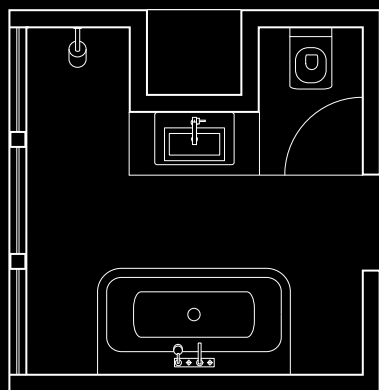

Håndvask

1 x 1-grebs håndvaskarmatur med høj tud	# 39034000
1 x Flowstar design-vandlås sæt	# 52110000
1 x Duravit Vero håndvask 850 x 490 mm	# 32985..00
1 x Duravit Vero metalkonsol til håndvask	# 003071..00

Bruser

1 x 3jet hovedbruser	# 39740000
1 x Bruserbøjning til hovedbruser	# 27412000
1 x Vægrosen til hovedbruser	# 27419000
1 x Indbygget termostat med krydsgreb	# 39715000
1 x iBox universal indbygningsdel	# 01800180
2 x Afspærringsventil med krydsgreb	# 39965000
2 x Indbygningsdel til afspærringsventil	# 15974180
1 x Raindance S 150 AIR 3jet håndbruser	# 28519000
1 x Slangetilslutning	# 27451000
1 x Bruserholder	# 39525000
1 x Isiflex 1.60 m bruserslange	# 28276000
1 x Afløb i gulvhøjde, f.eks. Illbruck Poresta Limit S	

Badekar

1 x 4-huls kararmatur monteret i karkant med krydsgreb og plade	# 39443000
1 x Indbygningsdel til 4-huls kararmatur	# 13444180
1 x Monteringsplade til 4-huls kararmatur til karkant	# 39449000
1 x Flexaplus S afløbsæt	# 58186000
1 x Indbygningsdel til Flexaplus til special badekar	# 58141180
1 x Akryl badekar	# 39957000

I toiletområdet

1 x Papirholder	# 41738000
1 x WC-børste	# 41735000
1 x Duravit Vero vægmonteret toilet, 370 x 540 mm	# 221709..00
1 x Geberit Sigma 50, betjeningsplade, sort	# 115.788.DW.1

Når de nævnte forslag implementeres i udstillinger og showrooms, kan der anvendes attrap-versioner til Axor Citterio indbygningsdelene.

9 m², målestok 1:10