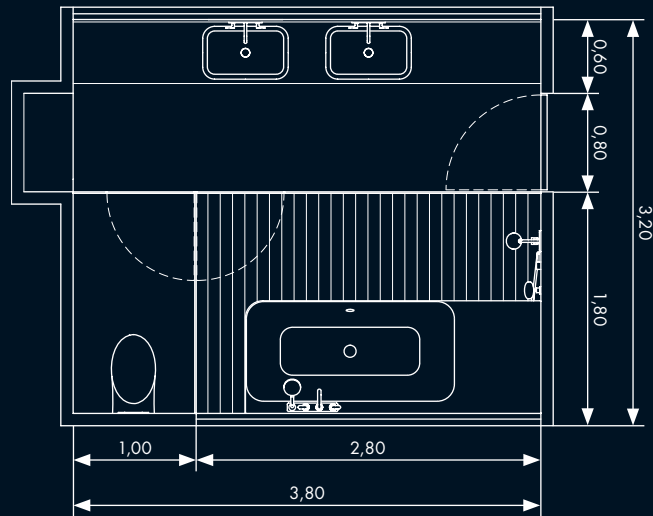

3

12 m²

Alle mål i m

Materialer

Håndvask

Håndvaskbord og opsat vægplade af massivt ægte kastanietræ, med vandresistent behandling. Topmonterede håndvaske Memento fra Villeroy & Boch. Afløb via forkromet afløbsrør, vandlås og vandtilgang integreret i håndvaskbord.

Gulv

Jura marmorstenfliser, nøddebrune, med sandblæst overflade og lagt i halvforbandt. I badekar-/bruseområdet massive træplanker i ægte kastanie lagt uden fuger. Afløb via afløbsrende i plan med gulvet langs med brusevæggen.

Vægge

Jura marmorstenfliser, nøddebrune, med sandblæst overflade og opsat i halvforbandt. Stort badekar-/bruseområde adskilt med indfatningsløse helglaselementer.

Belysning

Diffus og venlig lysatmosfære i kraft af store vinduesarealer. Mulighed for kunstig belysning via indirekte lys i vægplade ved håndvaske samt væg ved badekar. Punktbelysning med varm lyskilde via planmonterede indbyggede halogenspots.

Diverse

Flexform Infinity reol indbygget i vægniche, WC Lifetime til vægmontering fra Villeroy & Boch - vægmonterede indfatningsløse spejle opklæbet på bærelplade.

Axor Citterio M produkter

Håndvask

- 2 x 3-huls håndvaskarmatur til vægmontering med langt udløb og plade # 34316000
- 2 x Grundkrop til 3-huls håndvaskarmatur til vægmontering # 10303180
- 2 x 1/2" lækagesikring # 96362000
- 2 x Flowstar design-vandlås # 52100000

Brus

- 1 x Indbygningstermostat med afpærring og omskifter # 34725000
- 1 x iBox universal # 01800180
- 1 x 3/4" lækagesikring # 96363000
- 1 x Hovedbruser # 34610000
- 1 x Vægrosset til hovedbruser # 34612000
- 1 x Bruserarm # 27412000
- 1 x FixFit slangetilslutning # 27451000
- 1 x Porter bruserholder # 39525000
- 1 x Raindance S AIR 120 3jet håndbruser # 28514000
- 1 x Isiflex'B bruserslange 1,60 m # 28276000

Kar

- 1 x Badekar i acryl # 39957000
- 1 x 4-huls kararmatur med plade # 34445000
- 1 x Grundkrop til 4-huls kararmatur # 13444180
- 1 x Flexaplus S sæt # 58155000

Dertil passende tilbehør fra Axor Citterio kollektionen