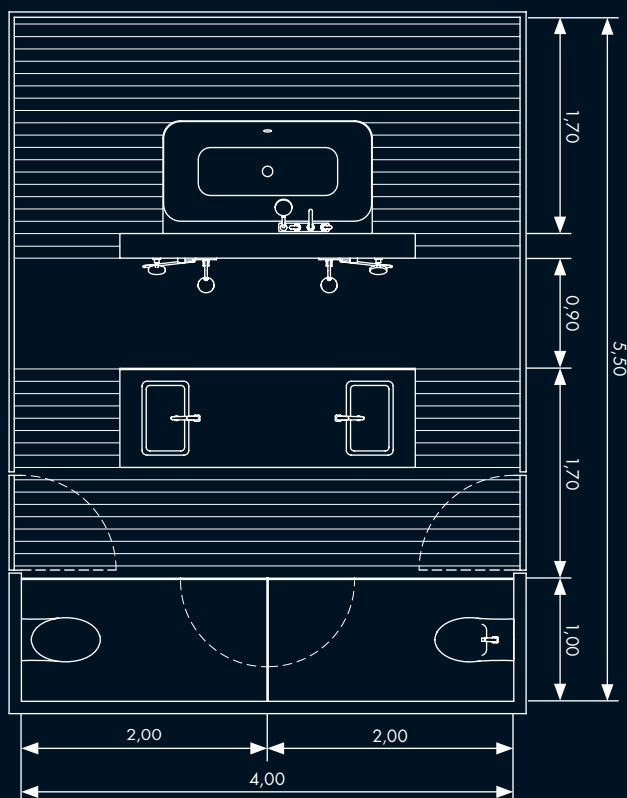

1
20 m²

Alle mål i m

Materialer

Håndvask

Flexform Infinity møbler med påmonteret afdækningsplade og topmonterede Vero håndvaske fra Duravit.

Gulv

Massivt træparketgulv i ægte kastanietræ lagt uden fuger og med vandfast forsegling. Ved bruseområdet opadtil åbne alu-U-profiler. I vådområdet fliser i serien Grigio argento med sandblæst overflade (fra GRASSI 1880 s.p.a.) og lagt i forbandt, uden fuger med tilsvarende forsejlet underlag.

Vægge

Lukkede vægge hvidpudset med brudt overflade (NCS S 1002-Y). Indfatningsløse helglasdøre og adskillelser af sikringsglas VSG i WC-/bidet- og bruseområdet, fastgjort mellem gulv og nedhængt loft. Vinduesfront af glas.

Belysning

Lys og naturlig atmosfære med store vinduearealer, som kan blændes med persienner og gardiner. Lineære indbygningslamper med lysdæmpningsmulighed langs gardinskinne understøtter denne atmosfære.

Diverse

Architec WC og bidet til vægmontering fra Duravit - afløbsrende langs brusevæg, i plan med gulvet - lampe Spider fra Fenizia Design - læderlænestol Mart fra B&B Italia, fralægningsborde Lens og SMTT fra B&B Italia - tæppe Tulu fra Altai, Milano - gardiner af silke.

Axor Citterio M produkter

Håndvask

2 x 1-grebs håndvaskarmatur til servantevask # 34120000

Bidet

1 x 1-grebs bidetarmatur # 34210000

Brus

2 x Indbygningstermostat # 34715000
2 x iBox universal # 01800180
2 x 3/4" lækagesikring # 96363000
4 x Afspærringsventil til indbygning # 34960000
4 x Grundkrop til afspærringsventil # 15973180
2 x Hovedbruser # 34610000
2 x Vægrosset til hovedbruser # 34612000
2 x Bruserarm # 27412000
2 x FixFit slangetilslutning # 27451000
2 x Porter bruserholder # 39525000
2 x Raindance S AIR 120 3jet håndbruser # 28514000
2 x Isiflex'B bruserslange 1,60 m # 28276000

Kar

1 x Badekar af acryl # 39957000
1 x 4-huls kararmatur med plade # 34445000
1 x Grundkrop til 4-huls kararmatur # 13444180
1 x Flexaplus S sæt # 58155000

Dertil passende tilbehør fra Axor Citterio kollektionen