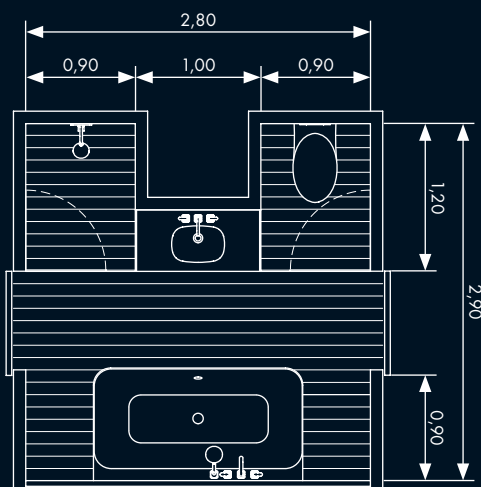

4

8 m²

Alle mål i m

Materialer

Håndvask

Håndvaskbord belagt med procelænskeramikfliser Laminat Porcelain slab Progetto Collection, L025 Sabbia fra Laminam. Håndvask Architec til underbygning fra Duravit integreret i konstruktionen.