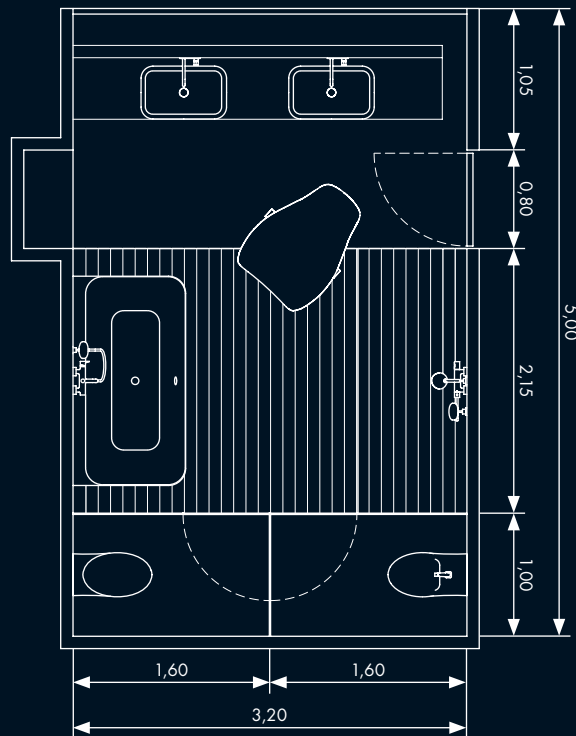

2

16 m²

Alle mål i m

Materialer

Håndvask

Håndvaskbord og opsat vægplade af fineret plade (Alpi Lignum Furnier GRAF TBT 2R 557/00/Y12), med vandresistent behandling. Emani håndvask fra Keramag til topmontering, afløb via forkromet afløbsrør. Vandlås og vandtilgang integreret i håndvaskbord.