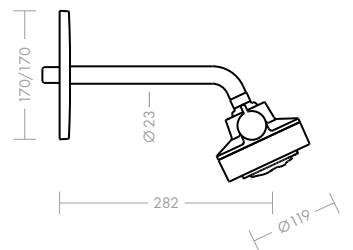

Horní sprcha Axor Citterio

Nová horní sprcha se třemi různými druhy proudů nabízí luxusní sprchování v té nejkrásnější podobě. Estetická část a promyšlená funkčnost jdou u této sprchy ruku v ruce. Pomocí snadného přepínání lze volit mezi jednotlivými druhy proudů: normálním, masážním a jemným. Trysky se při přestavení druhů proudů čistí díky funkci QuickClean samy. Úhel sprchového ramene má rozsah 67°, takže lze optimálně nastavit směr proudu vody.

Sprchové rameno a nástěnná rozeta se objednávají zvlášť.