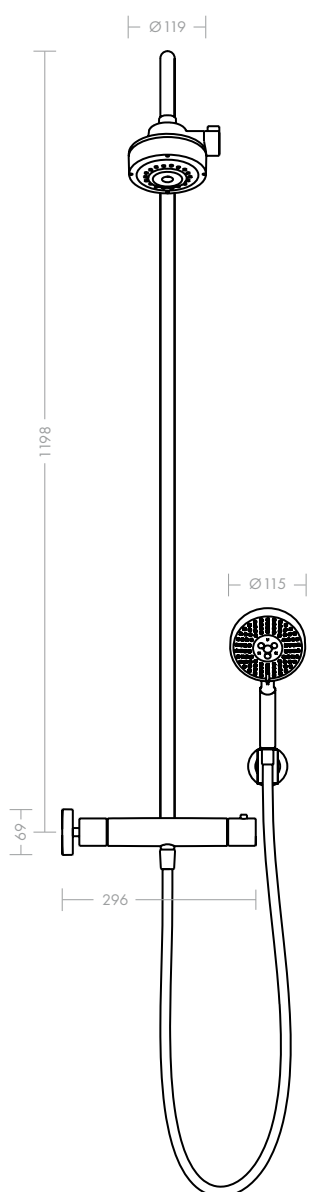

Sprchový systém Showerpipe Axor Citterio

Kompletně předmontovaný sprchový systém s instalací na omítku zaručuje nejvyšší komfort sprchování. Kromě toho nabízí absolutní flexibilitu při montáži a je vhodný především pro renovaci. Snadno nastavitelná horní sprcha hýčká celé tělo třemi druhy proudů – normálním, jemným a masážním. Pomocí integrované techniky termostatu lze šetřit vodu, jejíž teplota se dá přesně nastavit. Funkce SafetyStop přitom chrání před opařením.