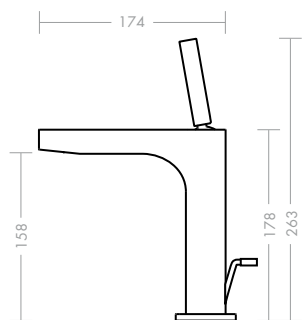

### Axor Citterio páková umyvadlová baterie 180 mm

Charakteristickou souhru čistých linií, harmonických kruhů a jemných oblouků lze rozeznat na první pohled. Výška a délka výtoku jsou v proporcionálně sladěném poměru a umožňují obzvláště komfortní ovládání. Pomocí zapuštěného tvarovače lze snadno nastavit úhel proudu. Tento výrobek je dostupný i ve verzi určené pro umývatko.