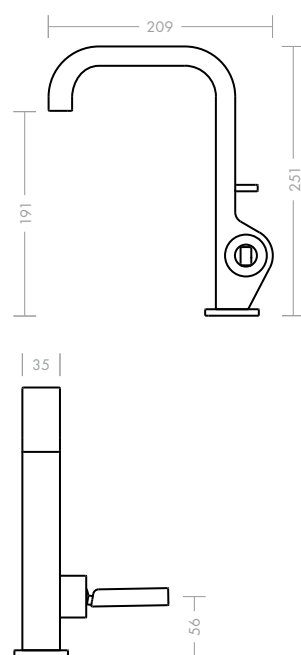

### Axor Citterio páková umyvadlová baterie 180 mm

Charakteristickou souhru čistých linií, harmonických kruhů a jemných oblouků lze rozeznat na první pohled. Výška a délka výtoku jsou v proporcionálně sladěném poměru a umožňují obzvláště komfortní ovládání. Pomocí zapuštěného tvarovače lze snadno nastavit úhel proudu. Tento výrobek je dostupný i ve verzi určené pro umývatko.