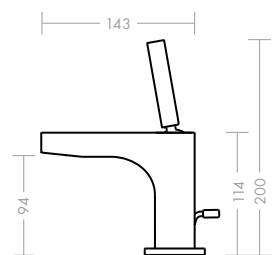

### Axor Citterio páková umyvadlová baterie 180 mm

Charakteristickou souhru čistých linií, harmonických kruhů a jemných oblouků lze rozeznat na první pohled. Výška a délka výtoku jsou v proporcionálně sladěném poměru a umožňují obzvláště komfortní ovládání. Pomocí zapuštěného tvarovače lze snadno nastavit úhel proudu. Tento výrobek je dostupný i ve verzi určené pro umývatko.