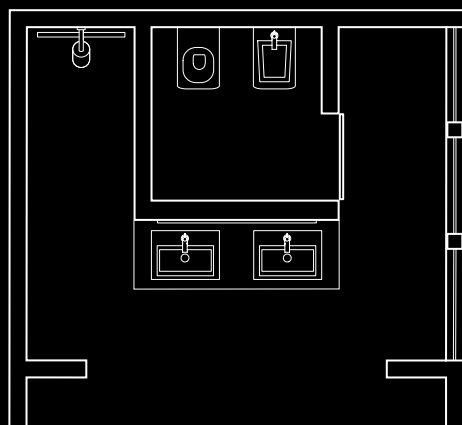

Stěny

V prostoru umyvadla a toalety: Royal Mosa, Terra Maestricht, Black & White obklady 600 x 600 mm, bílé 200 V matové, spáry bílé. V prostoru sprchy: Royal Mosa, Terra Maestricht, Black & White dlahba 600 x 600 mm, černé 203 V matové, spáry černé.

Strop

Natřený disperzní barvou, bílá RAL 9016

Ostatní

Posuvné dveře: Sprinz Motion 500, pískované sklo Zrcadlo: individuální přířez, jemné hrany, 40 mm vybroušená fazeta, průměr 1400 mm

Produkty Axor Citterio /doplňkové výrobky

Umyvadlo

2 x páková umyvadlová baterie 180 mm	# 39031000
2 x Flowstar Design-sifonová sada	# 52110000
2 x Duravit 2nd floor vestavěné umyvadlo 600 x 430 mm	# 034760.00
1 x Duravit 2nd floor konzola, Ebony, šířka 2000 mm	# 856c

Sprcha

1 x sprchová tyč s termostatem	# 39739000
1 x odtokový systém v podlaze, např. Illbruck Poresta Slot	

V úseku toalety

1 x páková bidetová baterie	# 39210000
1 x držák na toaletní papír	# 41738000
1 x WC-kartáč s držákem	# 41735000
1 x kruh na ručník	# 41721000
1 x Duravit 2nd floor WC-stěna, 540 x 370 mm	# 220509
1 x Duravit 2nd floor bidetová stěna, 540 x 370 mm	# 223515

Před provedením zkontrolujte prosím všechny údaje podle aktuálního sortimentu výrobců.

10,5 m², měřítko 1:10