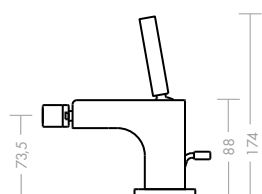

Páková bidetová baterie Axor Citterio 90 mm

Design nové pákové bidetové baterie napodobuje tvar pákové umyvadlové baterie. Základní těleso a výtok jsou z jednoho odlitku a plynule do sebe zapadají. Páková rukojeť zajišťuje snadné a komfortní ovládání. Perlátor na kulovém kloubu lze snadno regulovat.