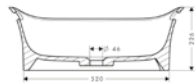

AXOR Urquiola

Waschschüssel 625 x 408 mm, Aufsatzbecken, nur in Verbindung mit Waschtischarmaturen ohne Zugstange, aus Mineralguss mit Gelcoat

Vasque à poser 625x408mm, uniquement avec des mitigeurs de lavabo sans tirette, en fonte minérale avec Gelcoat

Catino 625x408mm, lavabo da appoggio, solo abbinabile a miscelatori senza tirante, materiale minerale con rivestimento in gelcoat

Alpinweiss	11300000	1'766.00
Sanitas Troesch Nr.	3154352	
Team Nr.	234356