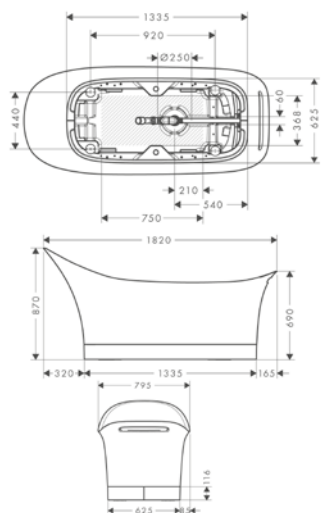

Badewanne 1800 mm, freistehende Badewanne, Füllhöhe ca. 340 mm, Füllmenge ca. 180l (1 Person 70 kg), Gewicht mit Wasser (1 Person 70 kg) ca. 440 kg, Gewicht ohne Wasser 187 kg, inklusive vormontierte Ab- und Überlaufgarnitur, Ablauf mit Push-Open-Funktion, aus Mineralguss mit Gelcoat

Baignoire 1800 mm, baignoire libre (autoportante), niveau de remplissage env. 340 mm, capacité de remplissage env. 180l (1 personne de 70 kg), poids avec eau (1 personne de 70 kg) env. 440 kg, poids sans eau 187 kg, vidage et trop plein pré-montés, vidage Push-Open inclus, en fonte minérale avec Gelcoat

Vasca 1800 mm, vasca a pavimento, livello di riempimento ca. 340 mm, capacità ca. 180l (1 persona di 70 kg), peso con acqua (1 persona 70 kg): ca. 440 kg, peso senza acqua 187 kg, incluso piletta di scarico e troppopieno premontata, scarico con funzione Push-Open, materiale minerale con rivestimento in gelcoat

Alpinweiss	11440000	10'100.00
Sanitas Troesch Nr.	1144701	
Team Nr.	122101