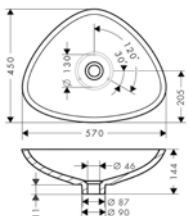

Waschschüssel 600 mm, Aufsatzbecken, nur in Verbindung mit Waschtischarmaturen ohne Zugstange, aus Mineralguss mit Gelcoat, Bohrschablone beachten

Vasque à poser 600 mm, uniquement avec des mitigeurs de lavabo sans tirette, en fonte minérale avec Gelcoat, observer le gabarit de perçage

Catino 600 mm, lavabo da appoggio, solo abbinabile a miscelatori senza tirante, materiale minerale con rivestimento in gelcoat, prestare attenzione alla maschera di foratura

Alpinweiss	42305000	1'113.00
Sanitas Troesch Nr.	3154311	
Team Nr.	234353