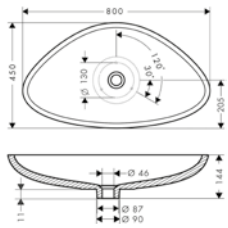

Waschschüssel 800 mm, Aufsatzbecken, nur in Verbindung mit Waschtischarmaturen ohne Zugstange, aus Mineralguss mit Gelcoat, Bohrschablone beachten

Vasque à poser 800 mm, uniquement avec des mitigeurs de lavabo sans tirette, en fonte minérale avec Gelcoat, observer le gabarit de perçage

Catino 800 mm, lavabo da appoggio, solo abbinabile a miscelatori senza tirante, materiale minerale con rivestimento in gelcoat, prestare attenzione alla maschera di foratura

Alpinweiss	42300000	1'359.00
Sanitas Troesch Nr.	3154321	
Team Nr.	234354