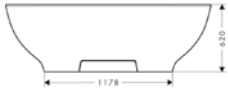

Badewanne 1900mm, freistehende Badewanne, Füllhöhe ca. 380 mm, Füllmenge ca. 397l (1 Person 70kg), Gewicht mit Wasser (1 Person 70kg) ca. 470kg, Gewicht ohne Wasser 70kg, inklusive vormontierte Ab- und Überlaufgarnitur, Ablauf mit Push-Open-Funktion, Sandwich-Material mit Polyester-Gelcoat-Oberfläche

Baignoire 1900mm, baignoire libre (autoportante), niveau de remplissage env. 380mm, capacité de remplissage env. 397l (1 personne de 70kg), poids avec eau (1 personne de 70kg) env. 470kg, poids sans eau 70kg, vidage et trop plein pré-montés, vidage Push-Open inclus, matériau sandwich avec revêtement polyester-Gelcoat

Vasca 1900mm, vasca a pavimento, livello di riempimento ca. 380mm, capacità ca. 397l (1 persona di 70kg), peso con acqua (1 persona 70kg) ca. 470kg, peso senza acqua 70kg, incluso piletta di scarico e troppopieno premontata, scarico con funzione Push Open, materiale in poliuretano espanso rigido, fibra di vetro, rivestimento in gelcoat

Weiss	18950000	15'020.00
Sanitas Troesch Nr.	1145430	
Team Nr.	122102