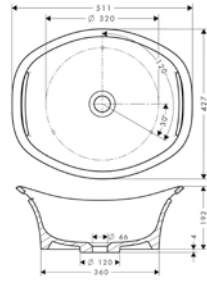

AXOR Urquiola

Waschschüssel 511 mm, Aufsatzbecken, nur in Verbindung mit Waschtischarmaturen ohne Zugstange, aus Mineralguss mit Gelcoat

Vasque à poser 511 mm, uniquement avec des mitigeurs de lavabo sans tirette, en fonte minérale avec Gelcoat

Catino 511 mm, lavabo da appoggio, solo abbinabile a miscelatori senza tirante, materiale minerale con rivestimento in gelcoat

Alpinweiss	11301000	1'573.00
Sanitas Troesch Nr.	3154351	
Team Nr.	234355