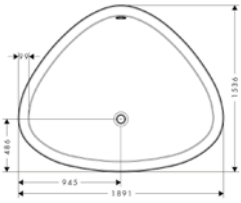

Badewanne 1900mm, freistehende Badewanne, Füllhöhe ca. 380 mm, Füllmenge ca. 397l (1 Person 70kg), Gewicht mit Wasser (1 Person 70kg) ca. 470kg, Gewicht ohne Wasser 70kg, inklusive vormontierte Ab- und Überlaufgarnitur, Ablauf mit Push-Open-Funktion, Sandwich-Material mit Polyester-Gelcoat-Oberfläche

Baignoire 1900mm, baignoire libre (autoportante), niveau de remplissage env. 380mm, capacité de remplissage env. 397l (1 personne de 70kg), poids avec eau (1 personne de 70kg) env. 470kg, poids sans eau 70kg, vidage et trop plein pré-montés, vidage Push-Open inclus, matériau sandwich avec revêtement polyester-Gelcoat

Vasca 1900mm, vasca a pavimento, livello di riempimento ca. 380mm, capacità ca. 397l (1 persona di 70kg), peso con acqua (1 persona 70kg) ca. 470kg, peso senza acqua 70kg, incluso piletta di scarico e troppopieno premontata, scarico con funzione Push Open, materiale in poliuretano espanso rigido, fibra di vetro, rivestimento in gelcoat

Weiss	18950000	15'020.00
Sanitas Troesch Nr.	1145430	
Team Nr.	122102