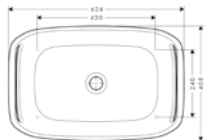

AXOR Urquiola

Waschschüssel 625 x 408 mm, Aufsatzbecken, nur in Verbindung mit Waschtischarmaturen ohne Zugstange, aus Mineralguss mit Gelcoat

Vasque à poser 625x408mm, uniquement avec des mitigeurs de lavabo sans tirette, en fonte minérale avec Gelcoat

Catino 625x408mm, lavabo da appoggio, solo abbinabile a miscelatori senza tirante, materiale minerale con rivestimento in gelcoat

Alpinweiss	11300000	1'766.00
Sanitas Troesch Nr.	3154352	
Team Nr.	234356