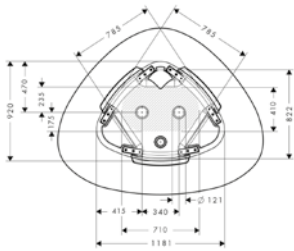

Badewanne 1900mm, freistehende Badewanne, Füllhöhe ca. 380 mm, Füllmenge ca. 397l (1 Person 70kg), Gewicht mit Wasser (1 Person 70kg) ca. 470kg, Gewicht ohne Wasser 70kg, inklusive vormontierte Ab- und Überlaufgarnitur, Ablauf mit Push-Open-Funktion, Sandwich-Material mit Polyester-Gelcoat-Oberfläche

Baignoire 1900mm, baignoire libre (autoportante), niveau de remplissage env. 380mm, capacité de remplissage env. 397l (1 personne de 70kg), poids avec eau (1 personne de 70kg) env. 470kg, poids sans eau 70kg, vidage et trop plein pré-montés, vidage Push-Open inclus, matériau sandwich avec revêtement polyester-Gelcoat

Vasca 1900mm, vasca a pavimento, livello di riempimento ca. 380mm, capacità ca. 397l (1 persona di 70kg), peso con acqua (1 persona 70kg) ca. 470kg, peso senza acqua 70kg, incluso piletta di scarico e troppopieno premontata, scarico con funzione Push Open, materiale in poliuretano espanso rigido, fibra di vetro, rivestimento in gelcoat

Weiss	18950000	15'020.00
Sanitas Troesch Nr.	1145430	
Team Nr.	122102	

AXOR Urquiola

Waschschüssel 625 x 408 mm, Aufsatzbecken, nur in Verbindung mit Waschtischarmaturen ohne Zugstange, aus Mineralguss mit Gelcoat

Vasque à poser 625x408mm, uniquement avec des mitigeurs de lavabo sans tirette, en fonte minérale avec Gelcoat

Catino 625x408mm, lavabo da appoggio, solo abbinabile a miscelatori senza tirante, materiale minerale con rivestimento in gelcoat

Alpinweiss	11300000	1'766.00
Sanitas Troesch Nr.	3154352	
Team Nr.	234356