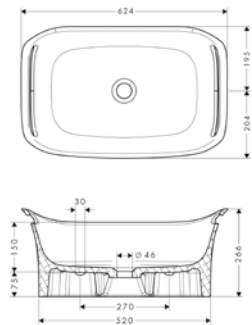

Waschbecken 625 x 399 mm für Wandmontage,

Wandhängend, nur in Verbindung mit Waschtischarmaturen ohne Zugstange, aus Mineralguss mit Gelcoat

Lavabo 625 x 399 mm pour montage mural, uniquement avec des mitigeurs de lavabo sans tirette, en fonte minérale avec Gelcoat

Catino 625 x 399 mm a parete, solo abbinabile a miscelatori senza tirante, materiale minerale con rivestimento in gelcoat

Alpinweiss	11302000	1'937.00
Sanitas Troesch Nr.	3154355	
Team Nr.	234357