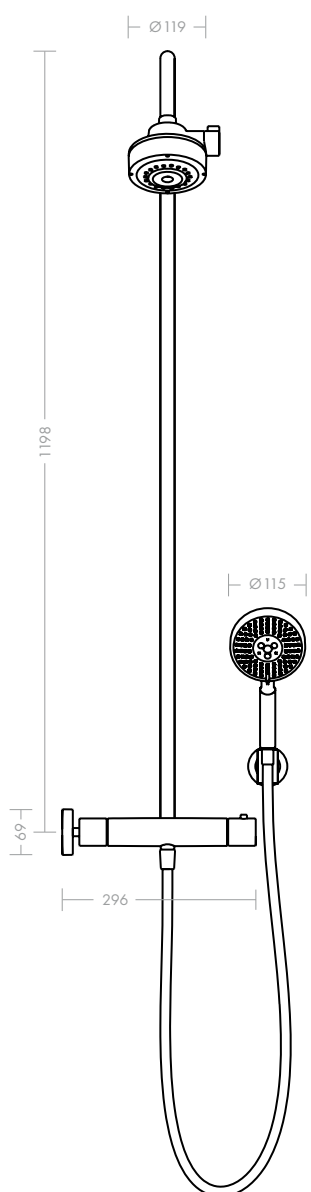

Axor Citterio Showerpipe

Dit compleet voorgesmonteerde opbouw douchesysteem staat garant voor douchecomfort. Daarnaast biedt het maximale installatievrijheid en is zeer geschikt voor badkamerrenovaties. De hoofddouche laat zich eenvoudig instellen en verwent het hele lichaam met haar drie straalsoorten: regen-, massage- en softstraal. De geïntegreerde thermostaattechniek zorgt voor waterbesparing en een precies instelbare watertemperatuur. De SafetyStop functie beschermt tegen verbranden.