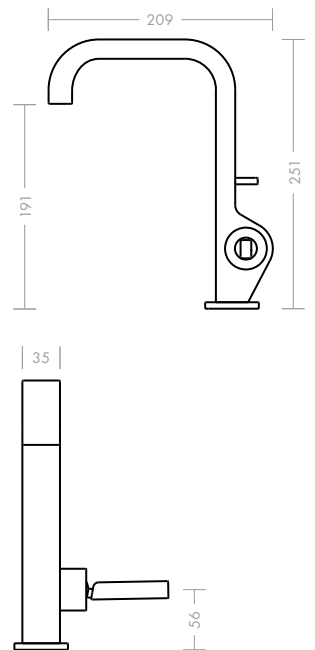

Axor Citterio ééngreeps wastafelmengkraan 180 mm

De karakteristieke combinatie van heldere lijnen, harmonieuze cirkels en zachte, ronde vormen is direct herkenbaar. De geproportioneerde verhouding tussen hoogte en lengte van de uitloop, zorgt voor een comfortabele bediening. De straalhoek van het water is met de in de uitloop verwerkte perlator eenvoudig te verstellen. Dit product is ook als kleiner model voor een handwasbak verkrijgbaar.