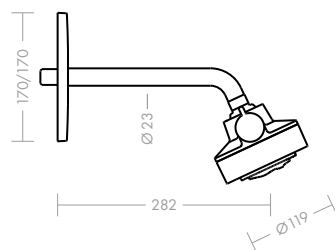

Axor Citterio hoofddouche

Met drie verschillende straalsoorten biedt de nieuwe hoofddouche luxe douchecomfort in zijn puurste vorm. Esthetiek en door-dachte functionaliteit vormen een perfecte combinatie. Met de aan de zijkant geplaatste verstelknop, kan er eenvoudig uit de drie straalsoorten gekozen worden: regen-, massage- of softstraal. De straalopeningen worden dankzij het QuickClean antikalksysteem tijdens het verstellen van de straalsoorten gereinigd. Door de hoek van 67° in de douche-arm en de geconcentreerde douchestraal kan het water optimaal op het lichaam gericht worden.