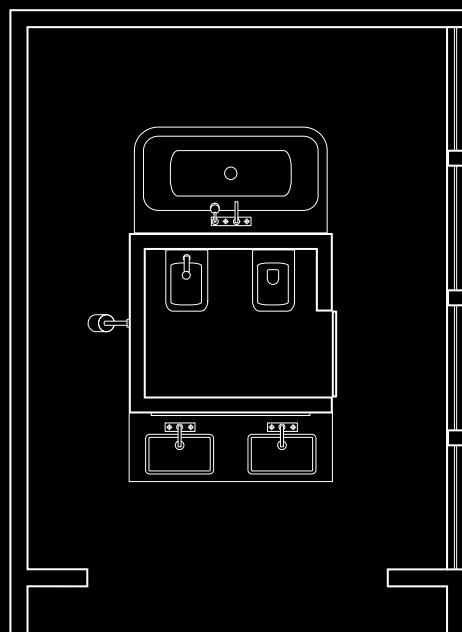

15 m², schaal 1:10

Axor Citterio producten /aanvullende producten

Wastafel

2 x 3-gats wastafelmengkraan met kruisgreep en plaat	# 39134000
2 x Flowstar designsifon set	# 52110000
2 x Duravit Vero inbouw wastafel 485 x 310 mm	# 033048.00