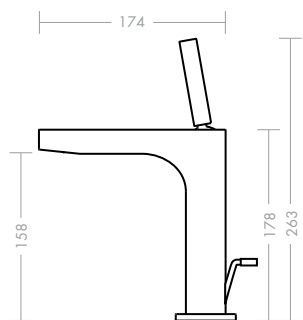

Axor Citterio ééngreeps wastafelmengkraan 180 mm

De karakteristieke combinatie van heldere lijnen, harmonieuze cirkels en zachte, ronde vormen is direct herkenbaar. De geproportioneerde verhouding tussen hoogte en lengte van de uitloop, zorgt voor een comfortabele bediening. De straalhoek van het water is met de in de uitloop verwerkte perlator eenvoudig te verstellen. Dit product is ook als kleiner model voor een handwasbak verkrijgbaar.