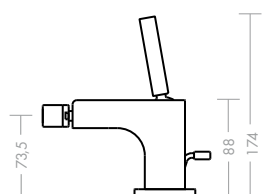

Axor Citterio ééngreeps bidetmengkraan 90 mm

Het design van de nieuwe ééngreeps bidetmengkraan is gebaseerd op de nieuwe ééngreeps wastafelmengkraan. Het kraanlichaam en de uitloop zijn uit één stuk vervaardigd en lopen daardoor naadloos in elkaar over. De Joystick-greep zorgt voor een comfortabele bediening. De perlator op kogelgewricht is licht en eenvoudig verstelbaar.