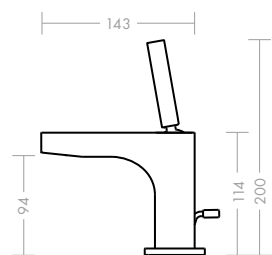

Axor Citterio ééngreeps wastafelmengkraan 180 mm

De karakteristieke combinatie van heldere lijnen, harmonieuze cirkels en zachte, ronde vormen is direct herkenbaar. De geproportioneerde verhouding tussen hoogte en lengte van de uitloop, zorgt voor een comfortabele bediening. De straalhoek van het water is met de in de uitloop verwerkte perlator eenvoudig te verstellen. Dit product is ook als kleiner model voor een handwasbak verkrijgbaar.