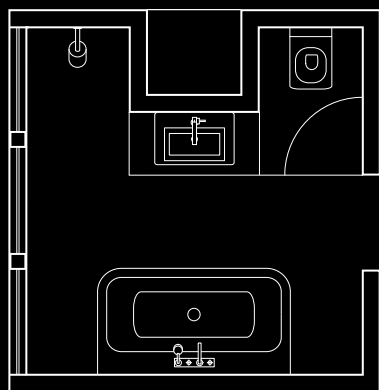

Luxe in de kleinste ruimte: dit voorstel is een slimme oplossing om in een kleine ruimte een Axor Citterio badkamer te creëren. Zelfs op een oppervlak van enkele vierkante meters is het basisconcept van de Axor Citterio collectie te realiseren. Opvallend hierin is de centrale plaatsing van het wastafelmeubel. Naast de wand bevindt zich de douche, bestaande uit een op de wand gemonteerde hoofddouche en bijpassende Axor Citterio inbouwkransen. De superieure kwaliteit van deze kleinschalige badkamer wordt onderstreept door de tegels met marmereffect. Het gemarkeerde gebied in de tekening kan eenvoudig als showroombadkamer ingezet worden.

Materialen

Vloer

Graniti Fiandre, Nero Marquina, porseleinen tegels 600 x 300 mm, gepolijst. Voegen zwartgrijs. M20L36

Wanden

Bij de wastafel: Graniti Fiandre, Michelangelo Statuario, porseleinen tegels 600 x 300 mm, gepolijst. Voegen wit ATL9936. Doucheruimte: Graniti Fiandre, Nero Marquina porseleinen tegels, 600 x 300 mm, gepolijst. Voegen zwartgrijs. M20L36

Plafond

Geschilderd stucwerk, wit RAL 9016

Overige

Spiegel: bijv. van Zierath, Laron8080, achtergrondverlichting, 800 x 800 mm

9 m², schaal 1:10

Axor Citterio producten /aanvullende producten

Wastafel

1 x Eéngreeps wastafelmengkraan met hoge uitloop	# 39034000
1 x Flowstar designsifon set	# 52110000
1 x Duravit Vero wastafelmeubel, 850 x 490 mm	# 32985..00
1 x Duravit Vero metalen console voor inbouw wastafels	# 003071..00

Douche

1 x Hoofddouche 3jet	# 39740000
1 x Douchearm voor hoofddouche	# 27412000
1 x Sierplaat voor hoofddouche	# 27419000
1 x Afwerkingsset inbouwthermostaat met kruisgreep	# 39715000
1 x iBox universal inbouwlichaam	# 01800180
2 x Afwerkingsset inbouwstopkraan met kruisgreep	# 39965000
2 x Inbouwlichaam voor stopkraan	# 15974180
1 x Raindance S 150 AIR 3jet handdouche	# 28519000
1 x Muuraansluitbocht Fixfit de Luxe	# 27451000
1 x Porter wandhouder	# 39525000
1 x Isiflex doucheslang 1,60 m	# 28276000
1 x Vlak douchesysteem, bijv. Illbruck Poresta Limit S	

Bad

1 x Afwerkingsset 4-gats badrandmengkraan met kruisgrepen en plaat	# 39443000
1 x Inbouwlichaam 4-gats badrandmengkraan	# 13444180
1 x Montageplaat voor 4-gats badrandmengkraan	# 39449000
1 x Flexaplust afwerkingsset lediging	# 58186000
1 x Flexaplust inbouwlichaam voor speciale baden	# 58141180
1 x Acryl bad	# 39957000

Toiletruimte

1 x WC-papierhouder	# 41738000
1 x WC-borstelhouder	# 41735000
1 x Duravit Vero wandgemonteerd toilet, 370 x 540 mm	# 221709..00
1 x Geberit Sigma 50, bedieningspaneel, zwart	# 115.788.DW.1

Voor toepassing van dit voorstel in uw showroom zijn voor de Axor Citterio inbouwkransen dummy producten beschikbaar. Controleer alle productspecificaties met het actuele producten-assortiment van de fabrikant.