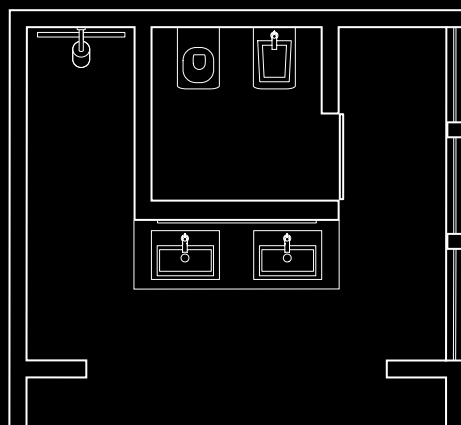

Wanden

Bij de wastafel en in de toiletruimte: Royal Mosa, Terra Maestricht, Black & White tegels 600 x 600 mm, wit 200 V mat, voegen wit.
Douchehoek: Royal Mosa, Terra Maestricht, Black & White tegels 600 x 600 mm, zwart 203 V mat, voegen zwart.

Plafond

Geschilderd stucwerk, wit RAL 9016

Overige

Schuifdeur: Sprinz Motion 500, gezandstraald glas Spiegel: handge-
maakt, fijne kanten, 40 mm facetgeslepen hoeken, diameter 1400 mm

Axor Citterio producten/aanvullende producten

Wastafel

2 x Eéngreeps wastafelmengkraan 180 mm	# 39031000
2 x Flowstar designsifon set	# 52110000
2 x Duravit 2nd floor inbouw wastafel 600 x 430 mm	# 034760.00
1 x Duravit 2nd floor console, Ebony, 2000 mm breed	# 856c

Douche

1 x Showerpipeline met thermostaat	# 39739000
1 x Vlak douchesysteem, bijv. Illbruck Poresta Slot	

Toiletruimte

1 x Eéngreeps bidetmengkraan	# 39210000
1 x WC-papierhouder	# 41738000
1 x WC-borstelhouder	# 41735000
1 x Handdoekring	# 41721000
1 x Duravit 2nd floor wandgemonteerd toilet, 540 x 370 mm	# 220509
1 x Duravit 2nd floor wandgemonteerd bidet, 540 x 370 mm	# 223515

Controleer alle productspecificaties met het actuele productenassortiment van de fabrikant.

10,5 m², schaal 1:10