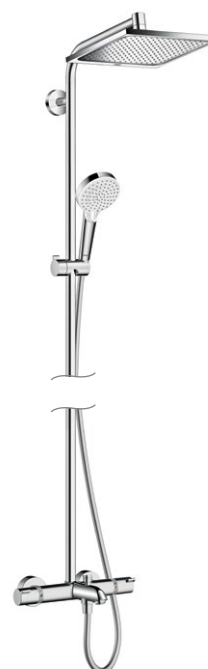

Crometta® S 240
 Showerpipe
 met Crometta S 240 hoofddouche,
 Crometta Vario handdouche
 en ééngreeps mengkraan,
 Douche-arm 350 mm
 # 27269, -000

Crometta® S 240
 Showerpipe Reno
 met Crometta S 240 hoofddouche,
 Crometta Vario handdouche,
 Douche-arm 350 mm
 # 27270, -000

Crometta® S 240
 Showerpipe bad
 met Crometta S 240 hoofddouche,
 Crometta Vario handdouche
 en Ecostat Comfort thermostaat,
 Douche-arm 350 mm
 # 27320, -000

Crometta® E 240
 Showerpipe
 met Crometta E 240 hoofddouche,
 Crometta Vario handdouche
 en Ecostat 1001 CL thermostaat,
 Douche-arm 350 mm
 # 27271, -000
 # 27281, -000 (9 l/min) EcoSmart

Crometta® E 240
 Showerpipe
 met Crometta E 240 hoofddouche,
 Crometta Vario handdouche
 en ééngreeps mengkraan,
 Douche-arm 350 mm
 # 27284, -000

Crometta® E 240
 Showerpipe Reno
 met Crometta E 240 hoofddouche,
 Crometta Vario handdouche,
 Douche-arm 350 mm
 # 27289, -000

Crometta® E 240
 Showerpipe bad
 met Crometta E 240 hoofddouche,
 Crometta Vario handdouche
 en Ecostat Comfort thermostaat,
 Douche-arm 350 mm
 # 27298, -000

Crometta® – eenvoudig water en energie besparen