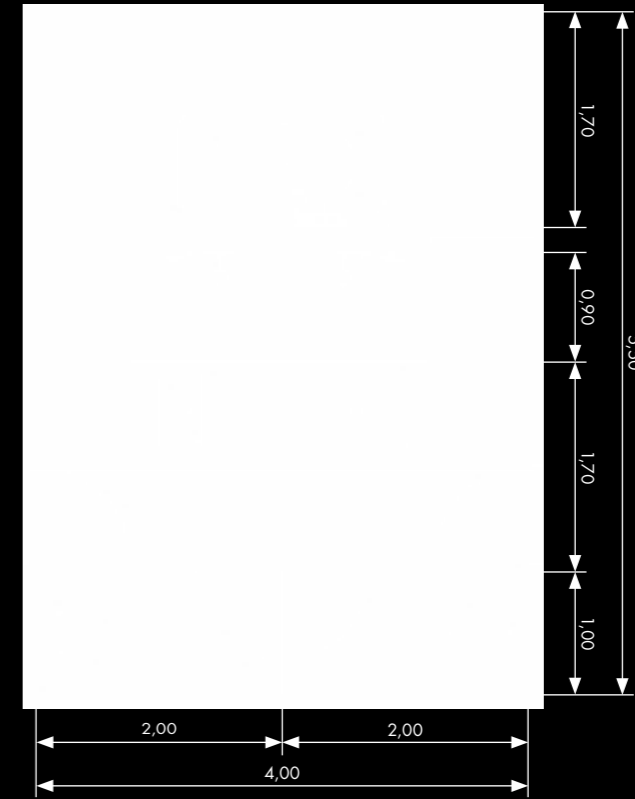

Alle maten in meters.

Materialen

Wastafel

Flexform Infinity meubel met afdekplaat en Vero opbouw wastafel van Duravit.

Vloer

Massief houtparket edelkastanje, voegloos gelegd met watervastelijmwerking. Met aan de bovenkant geopende aluminium U-profielen bij de douche afgewerkt. In het natte gedeelte: Grigio argento panelen, oppervlak gezandstraald (van Grassi 1880 s.p.a.) in verband getegeld, zonder voeg, met speciale ondergrond.

Wanden

Dichte wanden geschilderd met gebroken wit (NCS S 1002-Y). Glasdeuren en glazen afscheiding toilet, bidet- en douchegedeelte profielloos gemonteerd tussen vloer en plafond. Ramen van vensterglas.

Verlichting

Heldere natuurlijke lichtinval door grote raampartijen, die met jaloezieën en gordijnen gedimd kan worden. Dimbare, langwerpige inbouwverlichting langs de gordijnrails ondersteunt de sfeer.

Diversen

Architec toilet en bidet wandhangend van Duravit - afvoergoot langs de douchewand - Lamp Spider van Fenizia Design - Lederen stoel Mart van B&B Italia - Bijzettafel Lens en SMTT van B&B Italia - tapijt Tulu van Altai, Milaan - gordijnen van zijde.

Axor Citterio M producten

Wastafel

2 x Eéngreeps Highriser wastafelmengkraan # 34120000

Bidet

1 x Eéngreeps bidetmengkraan # 34210000

Douche

2 x Kleurset inbouwthermostaat # 34715000
2 x ibox universal # 01800180
4 x Kleurset inbouw stopkraan # 34960000
4 x Basisgarnituur voor inbouw stopkraan # 15973180
2 x Hoofddouche # 34610000
2 x Rozet voor hoofddouche # 34612000
2 x Douche-arm # 27412000
2 x Fixfit muuraansluitbocht # 27451000
2 x Porter wandhouder # 39525000
2 x Raindance S 120 Air 3jet handdouche # 28514000
2 x Isiflex'B doucheslang 1,60 m # 28276000

Bad

1 x Bad uit acryl # 39957000
1 x Kleurset 4-gats badrandmengkraan met plaat # 34445000
1 x Basisgarnituur voor 4-gats badrandmengkraan # 13444180
1 x Flexaplus S complete set # 58155000

Plus passende accessoires uit de Axor Citterio collectie.