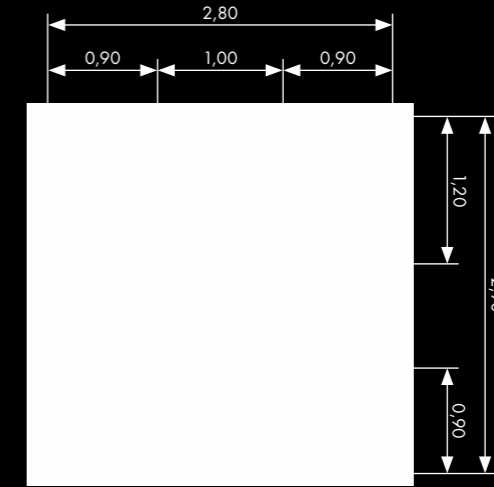

4
8 m²

Alle maten in meters.

Materialen

Wastafel

Wastafelonderbouw voorzien van porselein-keramiek panelen: Laminate Porcelain slab Progetto Collection, L025 Sabbia van Laminam.

Onderbouwastafels Architec van Duravit in constructie geïntegreerd.