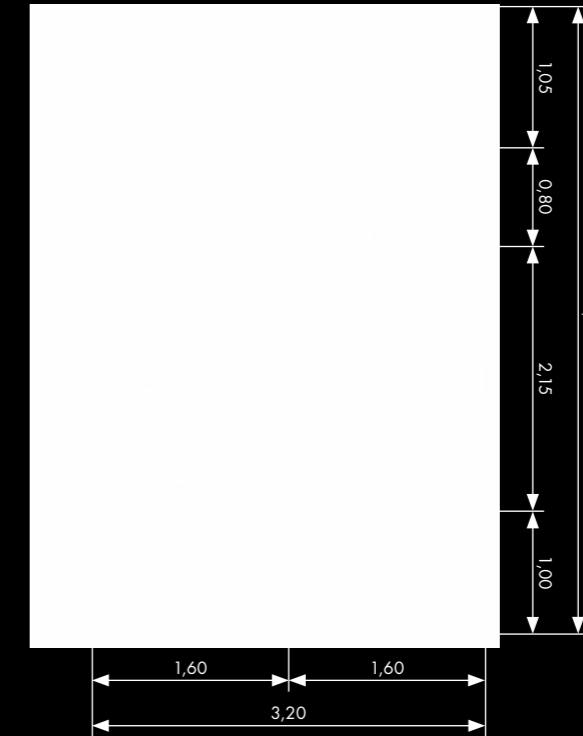

Alle maten in meters.

Materialen

Wastafel

Onderbouw wastafel en achterwand van op maat gemaakte meubelpanelen (Alpi Lignum Furnier GRAF TBT 2R 557/00/Y12), waterresistent behandeld. Emani wastafel van Keramag, afvoer via verchroomde afvoerbuis. Stankafsluiter en toevoer in inbouw wastafel geïntegreerd.

Vloer

Vloerpanelen van Furnier (Alpi Lignum Furnier GRAF TBT 2R 557/00/Y12) tegen elkaar gelegd. In het douchegedeelte als rooster geplaatst en op de vloer gemonteerd afvoersysteem (bijv. Illbruck BF. Op watervast verlijmde platen en waterdicht afgewerkt). In het wastafel gedeelte tegels van de serie Pietratec Silver Gres Lux van Cotto D'Este Antica Ceramica d'Arte S.p.A., in halfsteensverband zonder verhoging gelegd.

Wanden

Tegels van de serie Pietratec Silver Gres Lux van Cotto D'Este Antica Ceramica d'Arte S.p.A. in halfsteensverband gelegd. Profielloze glazen afscheiding en deuren in het toilet-, bidet- en douchegedeelte, tussen vloer en plafond gefixeerd.

Verlichting

Diffuse heldere lichtsfeer dankzij de grote raampartij. Kunstlicht via indirecte verlichting op de achterwand mogelijk. Punctuele warmlicht accenten vanuit halogeen inbouwverlichting.

Diversen

Flexform Infinity meubel in nissen in de muur geïntegreerd. Bidet wandhangend van Keramag – Lederen stoel Mart van B&B Italia.

Axor Citterio M producten

Wastafel

- 2 x Kleurset ééngreeps inbouw wastafelmengkraan met lange uitloop en plaat # 34115000
- 2 x Basisgarnituur voor ééngreeps inbouw wastafelmengkraan # 34111180

Bidet

- 1 x Eéngreeps bidetmengkraan # 34210000

Douche

- 1 x Showerpipe met thermostaat # 34630000

Bad

- 1 x Bad uit acryl # 39957000
- 1 x Eéngreeps opbouw badmengkraan # 34420000
- 1 x Porter wandhouder # 39525000
- 1 x Raindance S 120 Air 3jet handdouche # 28514000
- 1 x Isiflex'B doucheslang 1,25 m # 28272000
- 1 x Flexaplus S complete set # 58155000

Plus passende accessoires uit de Axor Citterio collectie.