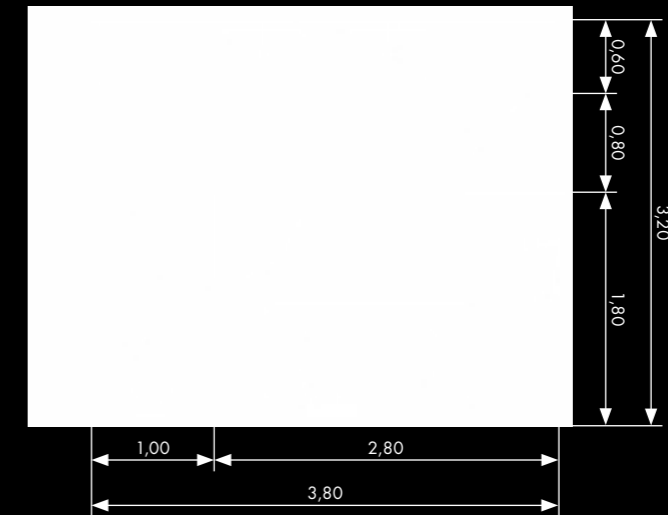

Plus passende accessoires uit de Axor Citterio collectie.

3

12 m²

Alle maten in meters.

Materialen

Wastafel

Onderbouw wastafel en achterwand uit massief edelkastanje, waterresistent behandeld. Opbouw wastafelkommen van Villeroy & Boch. Afvoer via verchroomde afvoerbuï, stankafsluiter en toevoer in onderbouw geïntegreerd.