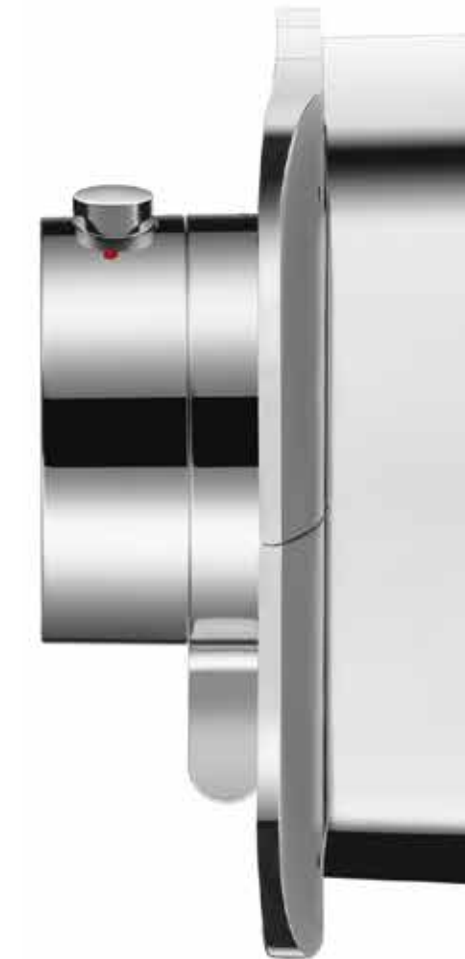

Axor One maakt zich deze archaische vorm eigen en wordt de monoliet in de douche. Het ontwerp is streng onderworpen aan het doel: de eenvoud – vlak, zacht afgerond, royale afmetingen – van een fascinerende bescheidenheid.

Alles is herleid tot een centraal bedieningselement. Niets leidt het oog af. Alles ziet er ordelijk, elegant en uitnodigend uit. Axor One is een overtuigend statement dat een royaal ruimtegevoel in de douche creëert - en werkt als een plek om tot rust te komen. Met de heldere vormtaal is het niet meer dan logisch dat Axor One eenvoudig en intuïtief bediend kan worden. Een eenvoudige druk met de vinger, de handrug of zelfs de elleboog volstaat om de verschillende douchesystemen te activeren. Voor het nieuwe assortiment van douches heeft Axor bewust voor de Londense designpartner Edward Barber & Jay Osgerby gekozen die met hun filosofie voor *Interaction Design* staan.

ONE TAP

Een druk op de drukvlakken regelt het gewenste douchesysteem. Er kunnen maximaal drie douchesystemen tegelijkertijd ingeschakeld worden.

ONE TURN

De temperatuur kan met de cilindrische greep exact geregeld worden en met de temperatuurblokkering begrensd.

Originele afmeting: breedte 270 mm | hoogte 120 mm | diepte 67 mm

ONE SLIDE

Met de kleine hendel kan de waterhoeveelheid heel bewust traploos tot maximaal 50% beperkt worden, om bijvoorbeeld minder water te gebruiken bij het wassen van de haren.