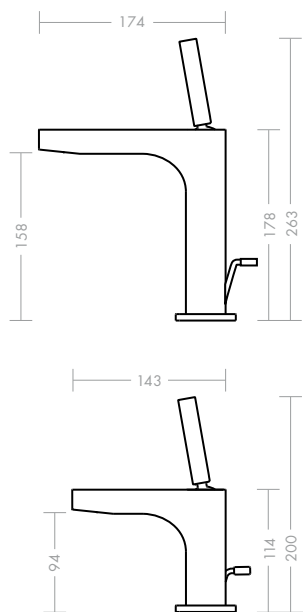

Mitigeur monocommande de lavabo Axor Citterio 180 mm

Au premier coup d'œil, on note le mélange réussi entre des lignes claires et des arrondis harmonieux. La hauteur et la longueur du bec révèlent des proportions idéales, qui rendent l'utilisation de la robinetterie encore plus confortable. Le réducteur de pression intégré sans transition visible permet de régler l'angle du jet en toute simplicité. Ce produit est également proposé dans une version lave-mains.