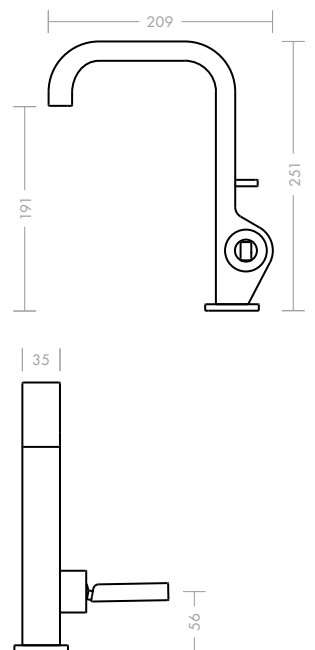

Mitigeur monocommande de lavabo Axor Citterio 180 mm

Au premier coup d'œil, on note le mélange réussi entre des lignes claires et des arrondis harmonieux. La hauteur et la longueur du bec révèlent des proportions idéales, qui rendent l'utilisation de la robinetterie encore plus confortable. Le réducteur de pression intégré sans transition visible permet de régler l'angle du jet en toute simplicité. Ce produit est également proposé dans une version lave-mains.