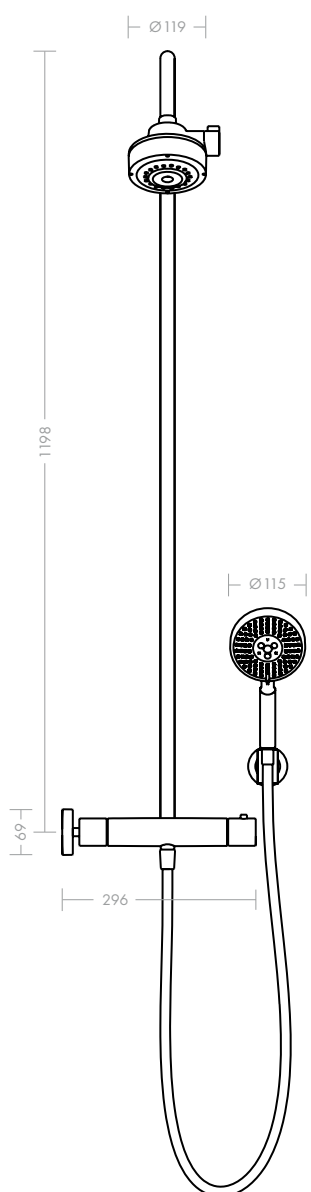

Showerpipe Axor Citterio

Ce système de douche apparent entièrement prémonté garantit à l'utilisateur le plus haut degré de confort. Il offre en outre une grande flexibilité de montage et convient donc très bien aux travaux de rénovation. La douche de tête peut être ajustée en fonction des besoins et dispense sur tout le corps ses trois types de jet (normal, soft et massage) pour un maximum de plaisir. La technique de thermostatique intégrée permet de réduire la consommation et de régler avec précision la température de l'eau. La fonction SafetyStop prévient quant à elle tout risque de brûlure.