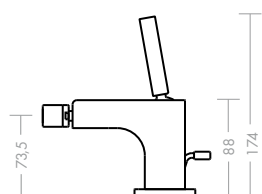

Mitigeur monocommande de bidet Axor Citterio 90 mm

Le design du nouveau mitigeur monocommande rappelle par sa forme le mitigeur monocommande de lavabo. Le corps de robinetterie et le bec déverseur semblent ici coulés d'un seul moule et se fondent, sans transition aucune, en une seule et même unité. La poignée de type joystick garantit une utilisation simple et confortable. Le mousseur à rotule s'adapte facilement aux envies et aux besoins de l'utilisateur.