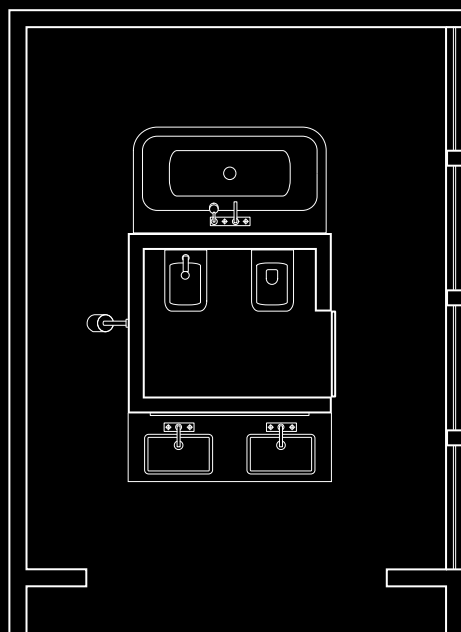

15 m²; Echelle 1:10

Produits Axor Citterio / produits complémentaires

Lavabo

2 x mélangeur lavabo à 3 trous avec poignées croisillon et plaque	# 39134000
2 x set siphon design Flowstar	# 52110000
2 x vasque à encastrer Duravit Vero 485 x 310 mm	# 033048..00