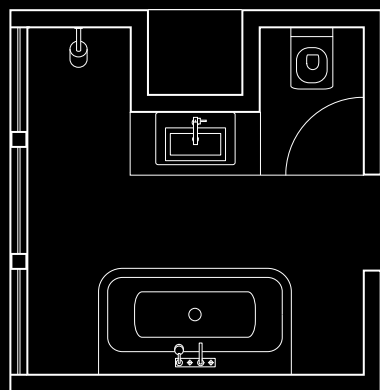

9 m²; Echelle 1:10

Produits Axor Citterio / produits complémentaires

Lavabo

1 x mitigeur monocommande de lavabo avec bec déverseur surélevé	# 39034000
1 x set siphon design Flowstar	# 52110000
1 x vasque à encastrer Duravit Vero, 850 x 490 mm	# 32985..00
1 x console métallique Duravit Vero pour vasque à encastrer	# 003071..00