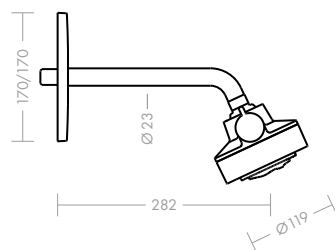

Douche de tête Axor Citterio

Avec ses trois jets différents, la nouvelle douche de tête dispense un confort luxueux sur un mode particulièrement esthétique. Ici beauté rime avec fonctionnalité. Très simple à utiliser, la poignée de réglage latérale permet de sélectionner le type de jet souhaité : jet normal, jet massage ou jet soft. Les buses du pommeau bénéficient de la fonction d'autonettoyage QuickClean, activée chaque fois que l'utilisateur modifie le type de jet. Le bras de douche, qui présente un angle à 67° , et le jet concentré permettent de répartir l'eau de manière optimale sur le corps.