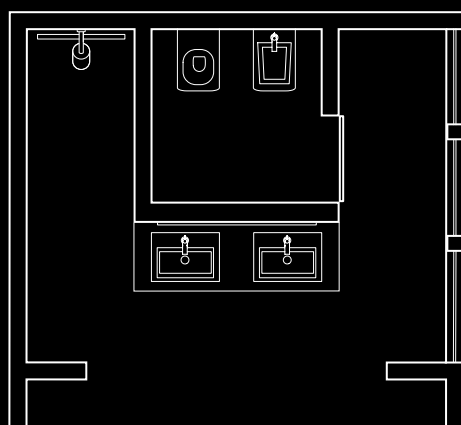

Dans l'espace douche : Royal Mosa, Terra Maestricht, carreaux Black & White 600 x 600 mm, coloris noir 203 V mat, joints noirs.

Murs

Dans l'espace lavabo et WC : Royal Mosa, Terra Maestricht, carreaux Black & White 600 x 600 mm, coloris blanc 200 V mat, joints blancs.

Dans l'espace douche : Royal Mosa, Terra Maestricht, carreaux Black & White 600 x 600 mm, coloris noir 203 V mat, joints noirs.

Plafond

Peinture à dispersion, blanc RAL 9016

Divers

Porte coulissante : Sprinz Motion 500, verre sablé

Miroir : découpe personnalisée, bords fins, biseauté 40 mm, diamètre 1400 mm

Produits Axor Citterio / produits complémentaires

Lavabo

2 x mitigeur monocommande de lavabo 180 mm	# 39031000
2 x set siphon design Flowstar	# 52110000
2 x vasque à encastrer Duravit 2nd floor 600x430 mm	# 034760.00
1 x console Duravit 2nd floor, ivoire, largeur 2000 mm	# 856c

Douche

1 x Showerpipe avec thermostat	# 39739000
1 x système d'évacuation de plain-pied, par exemple Illbruck Poresta Slot	

Dans l'espace WC

1 x mitigeur monocommande de bidet	# 39210000
1 x porte-papier	# 41738000
1 x porte-brosse WC	# 41735000
1 x anneau porte-serviette	# 41721000
1 x WC mural Duravit 2nd floor, 540x370 mm	# 220509
1 x bidet mural Duravit 2nd floor, 540x370 mm	# 223515

Avant l'installation, veuillez vérifier que les données dont vous disposez correspondent bien à la gamme actuelle des fabricants

10,5 m²; Echelle 1:10