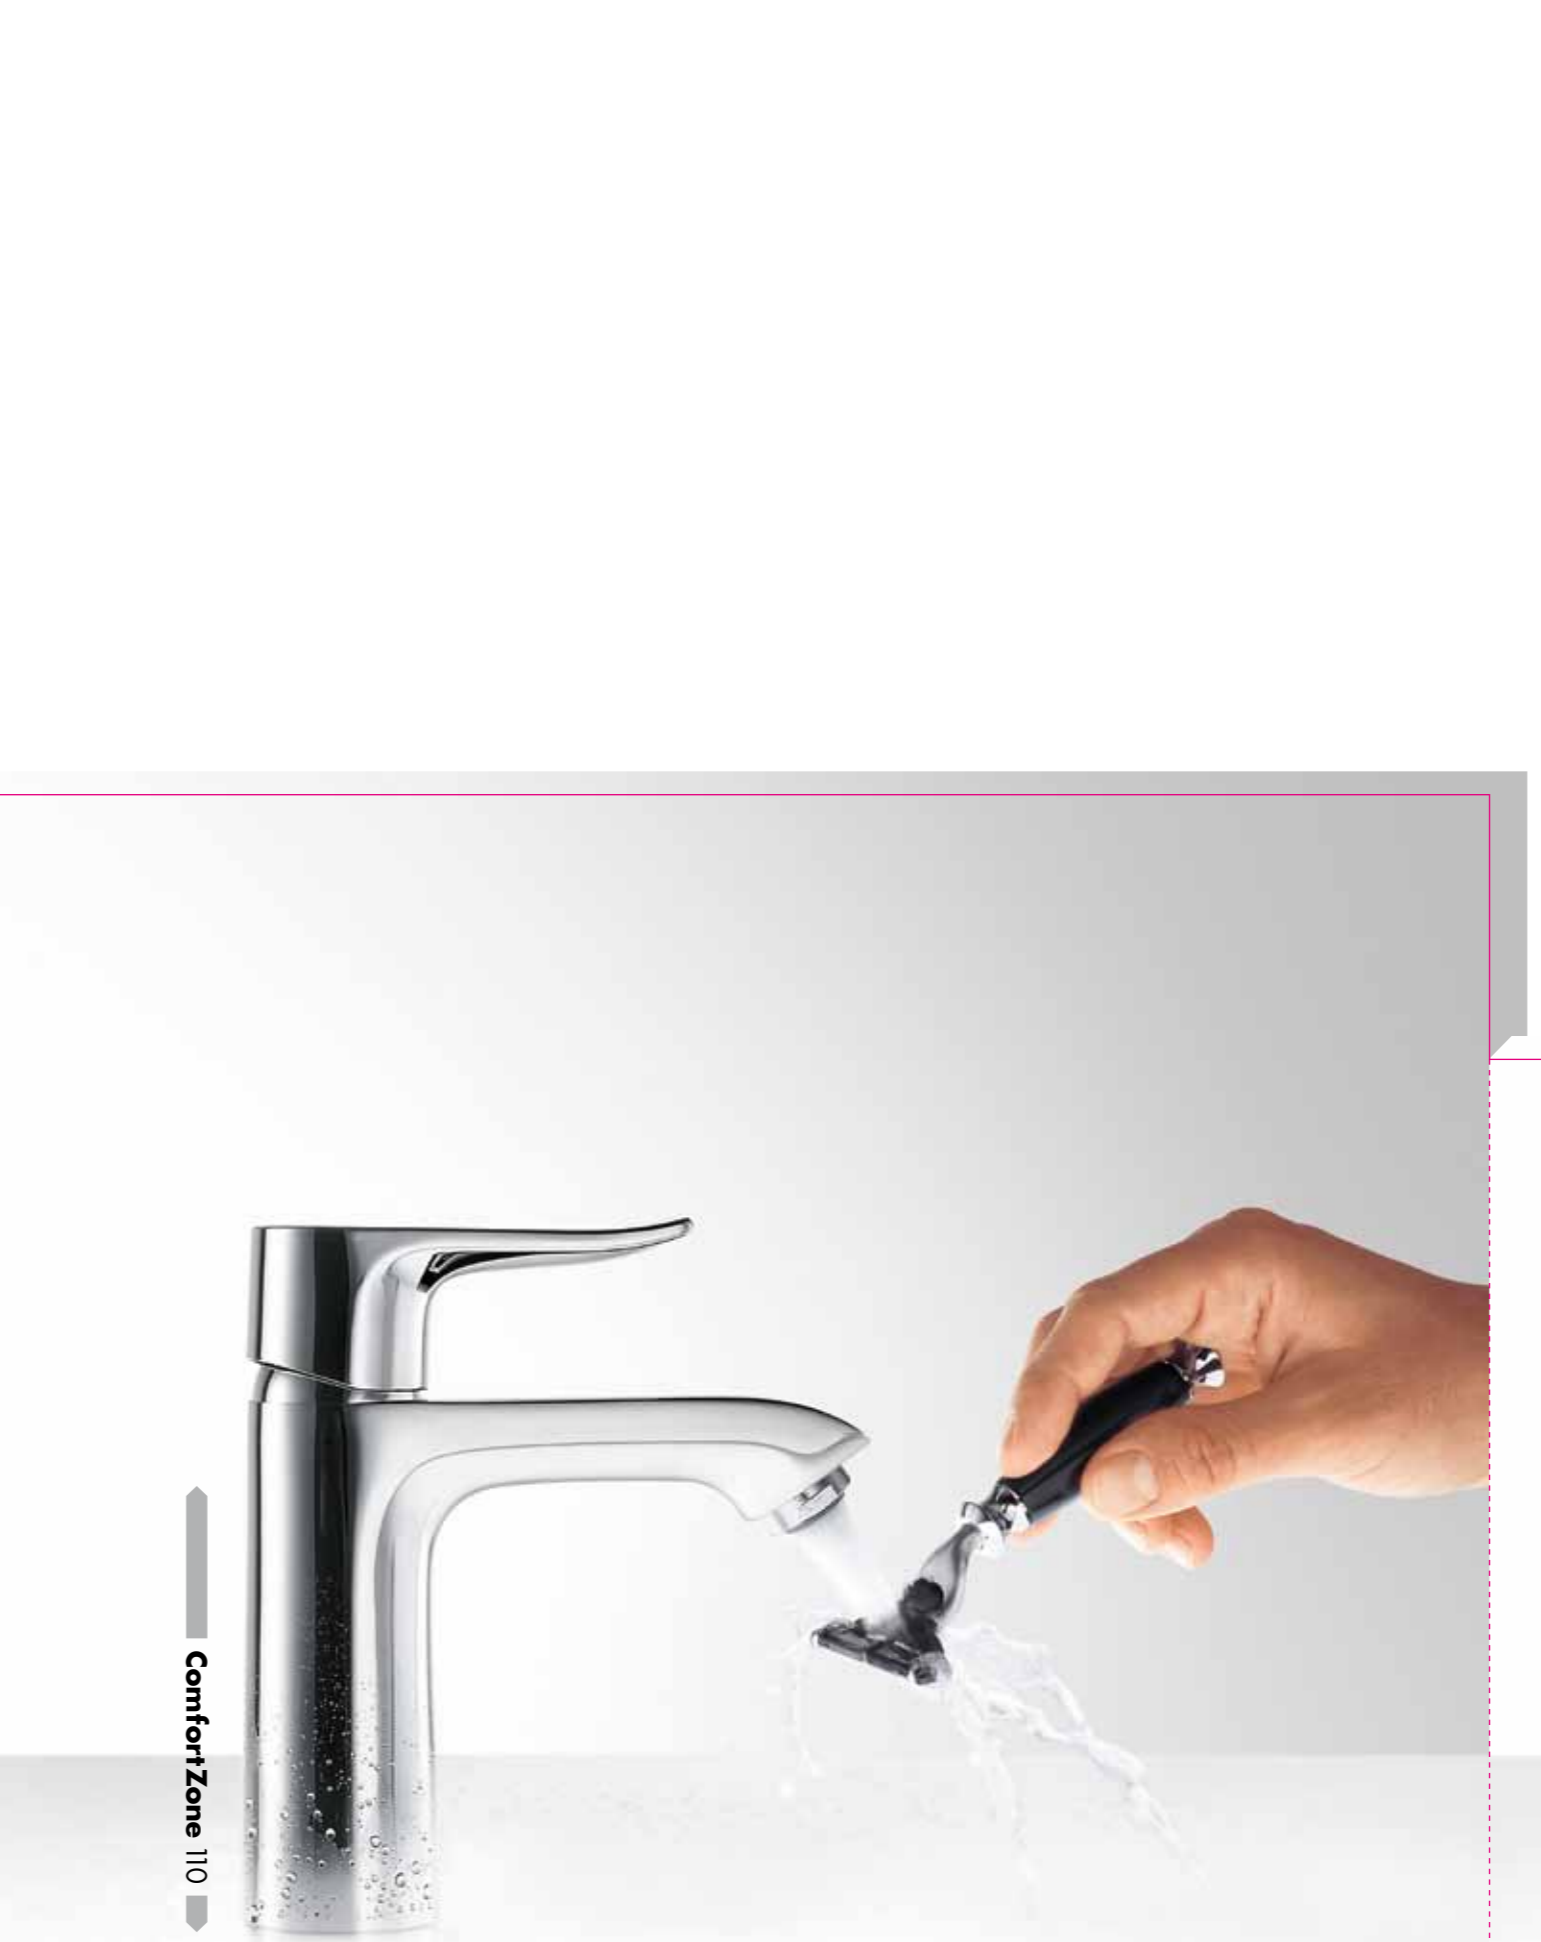

ComfortZone 110

Metris 110

Si vous souhaitez plus de liberté de mouvement, par exemple pour accroître votre confort lorsque vous vous rasez à la main chaque jour, la ComfortZone 110 vous l'offrira. Cet espace élargi vous donne chaque jour plus de liberté.