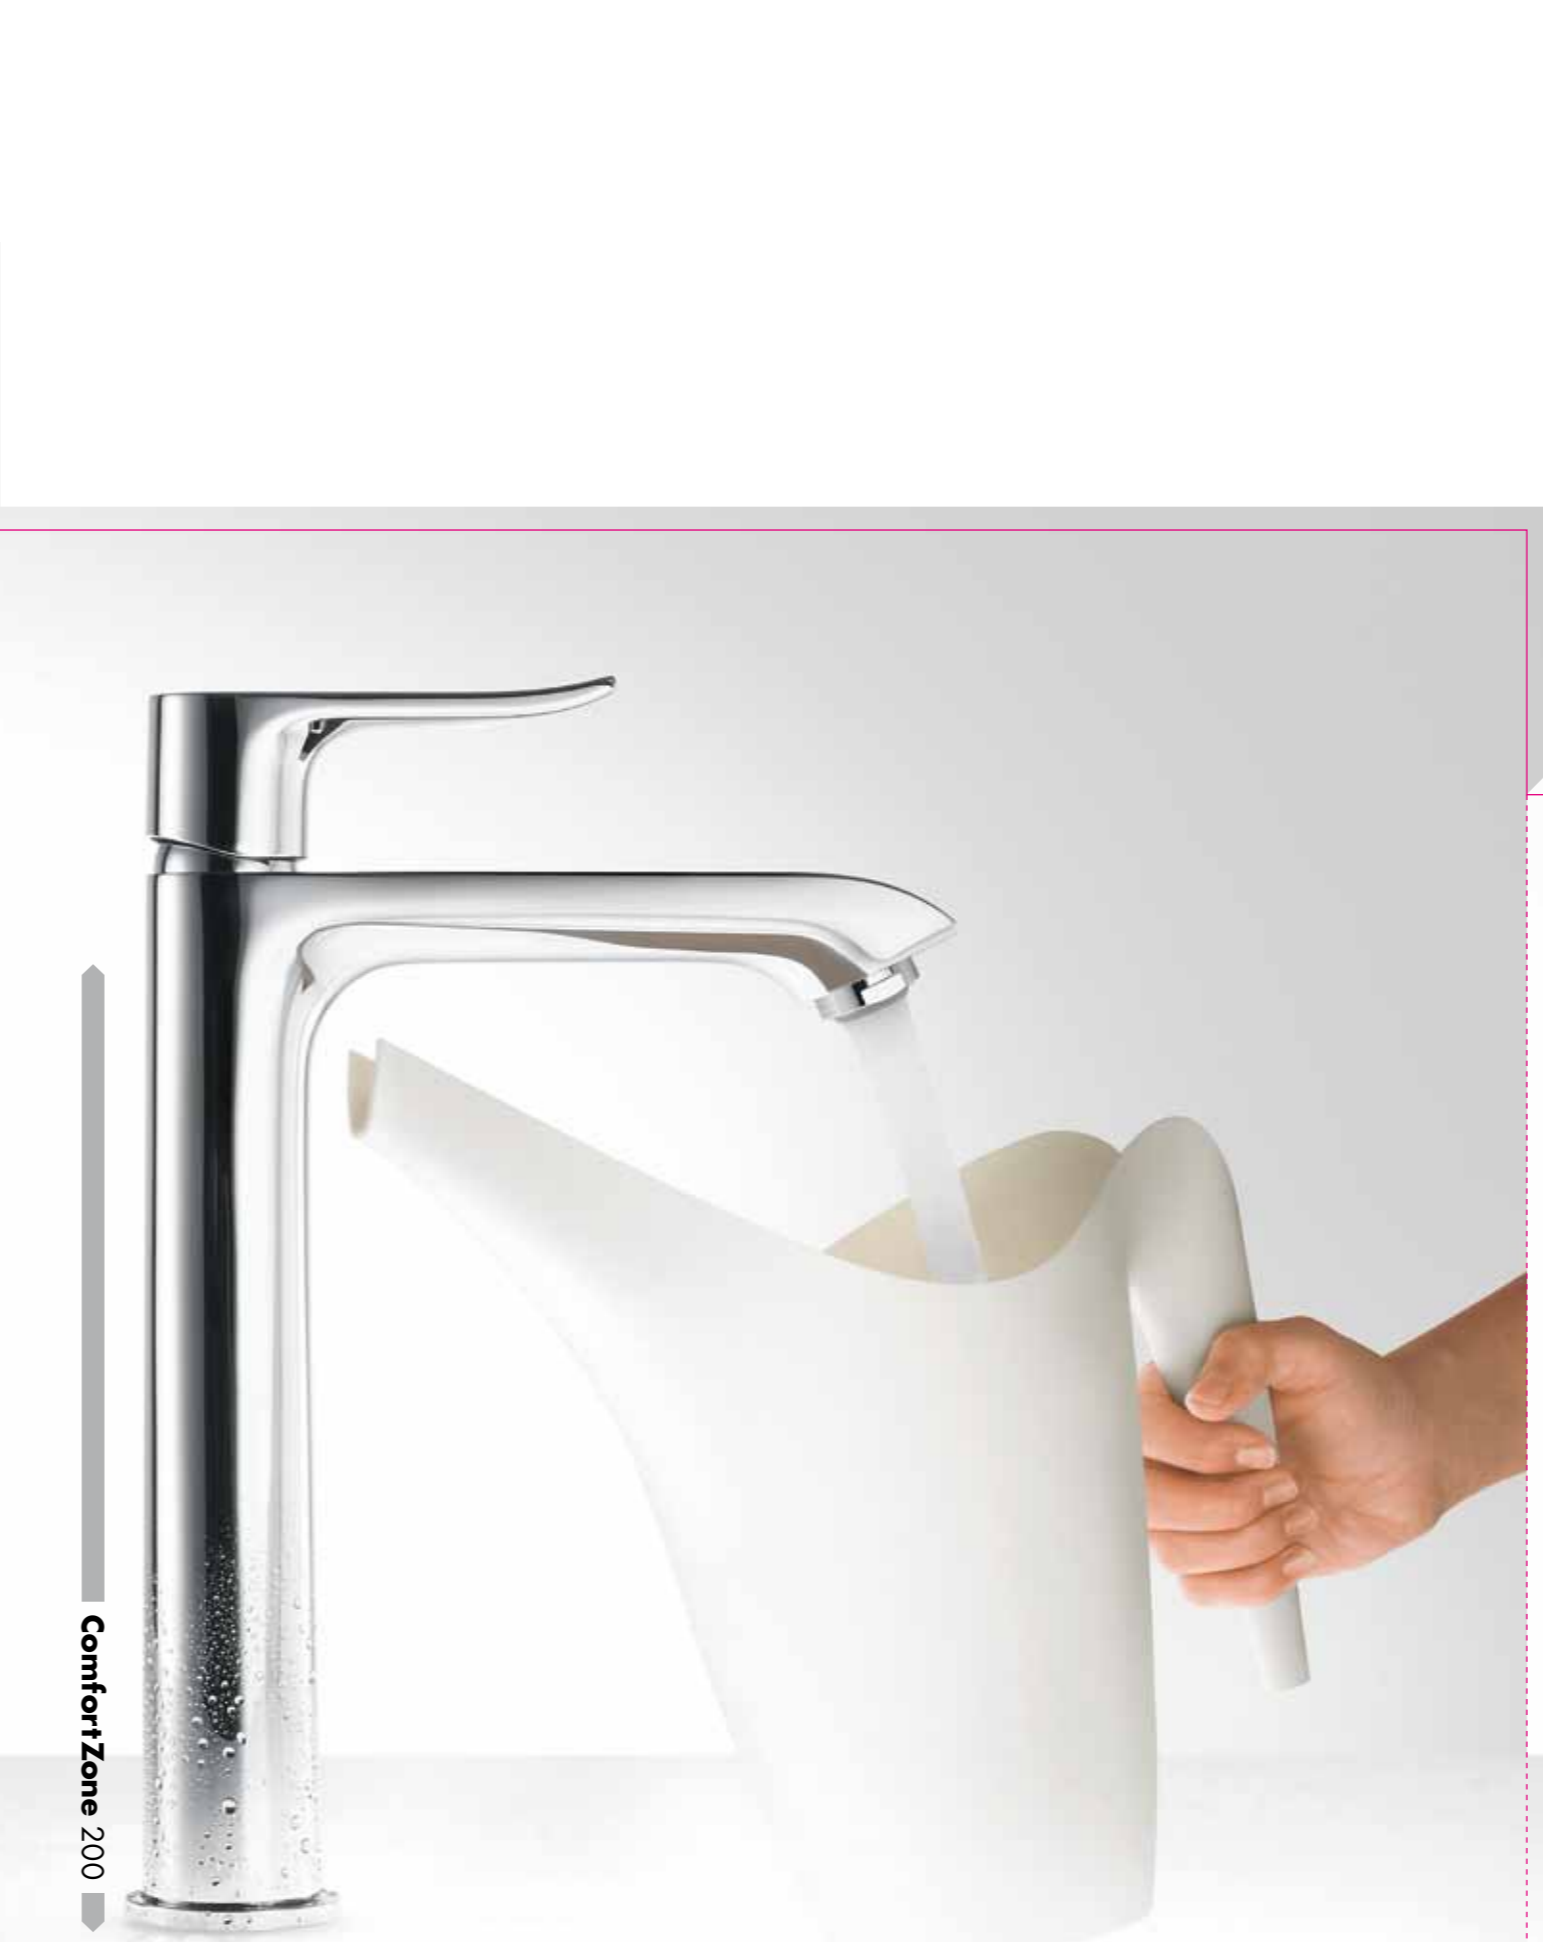

ComfortZone 200

Metris 200

Grâce à l'augmentation de l'espace, cette robinetterie convient au mieux dans un foyer familial. Vous pouvez ainsi remplir confortablement l'arrosoir de vos plantes d'intérieur, un simple exemple pour vous donner l'impression que confère la ComfortZone 200 à votre intérieur.