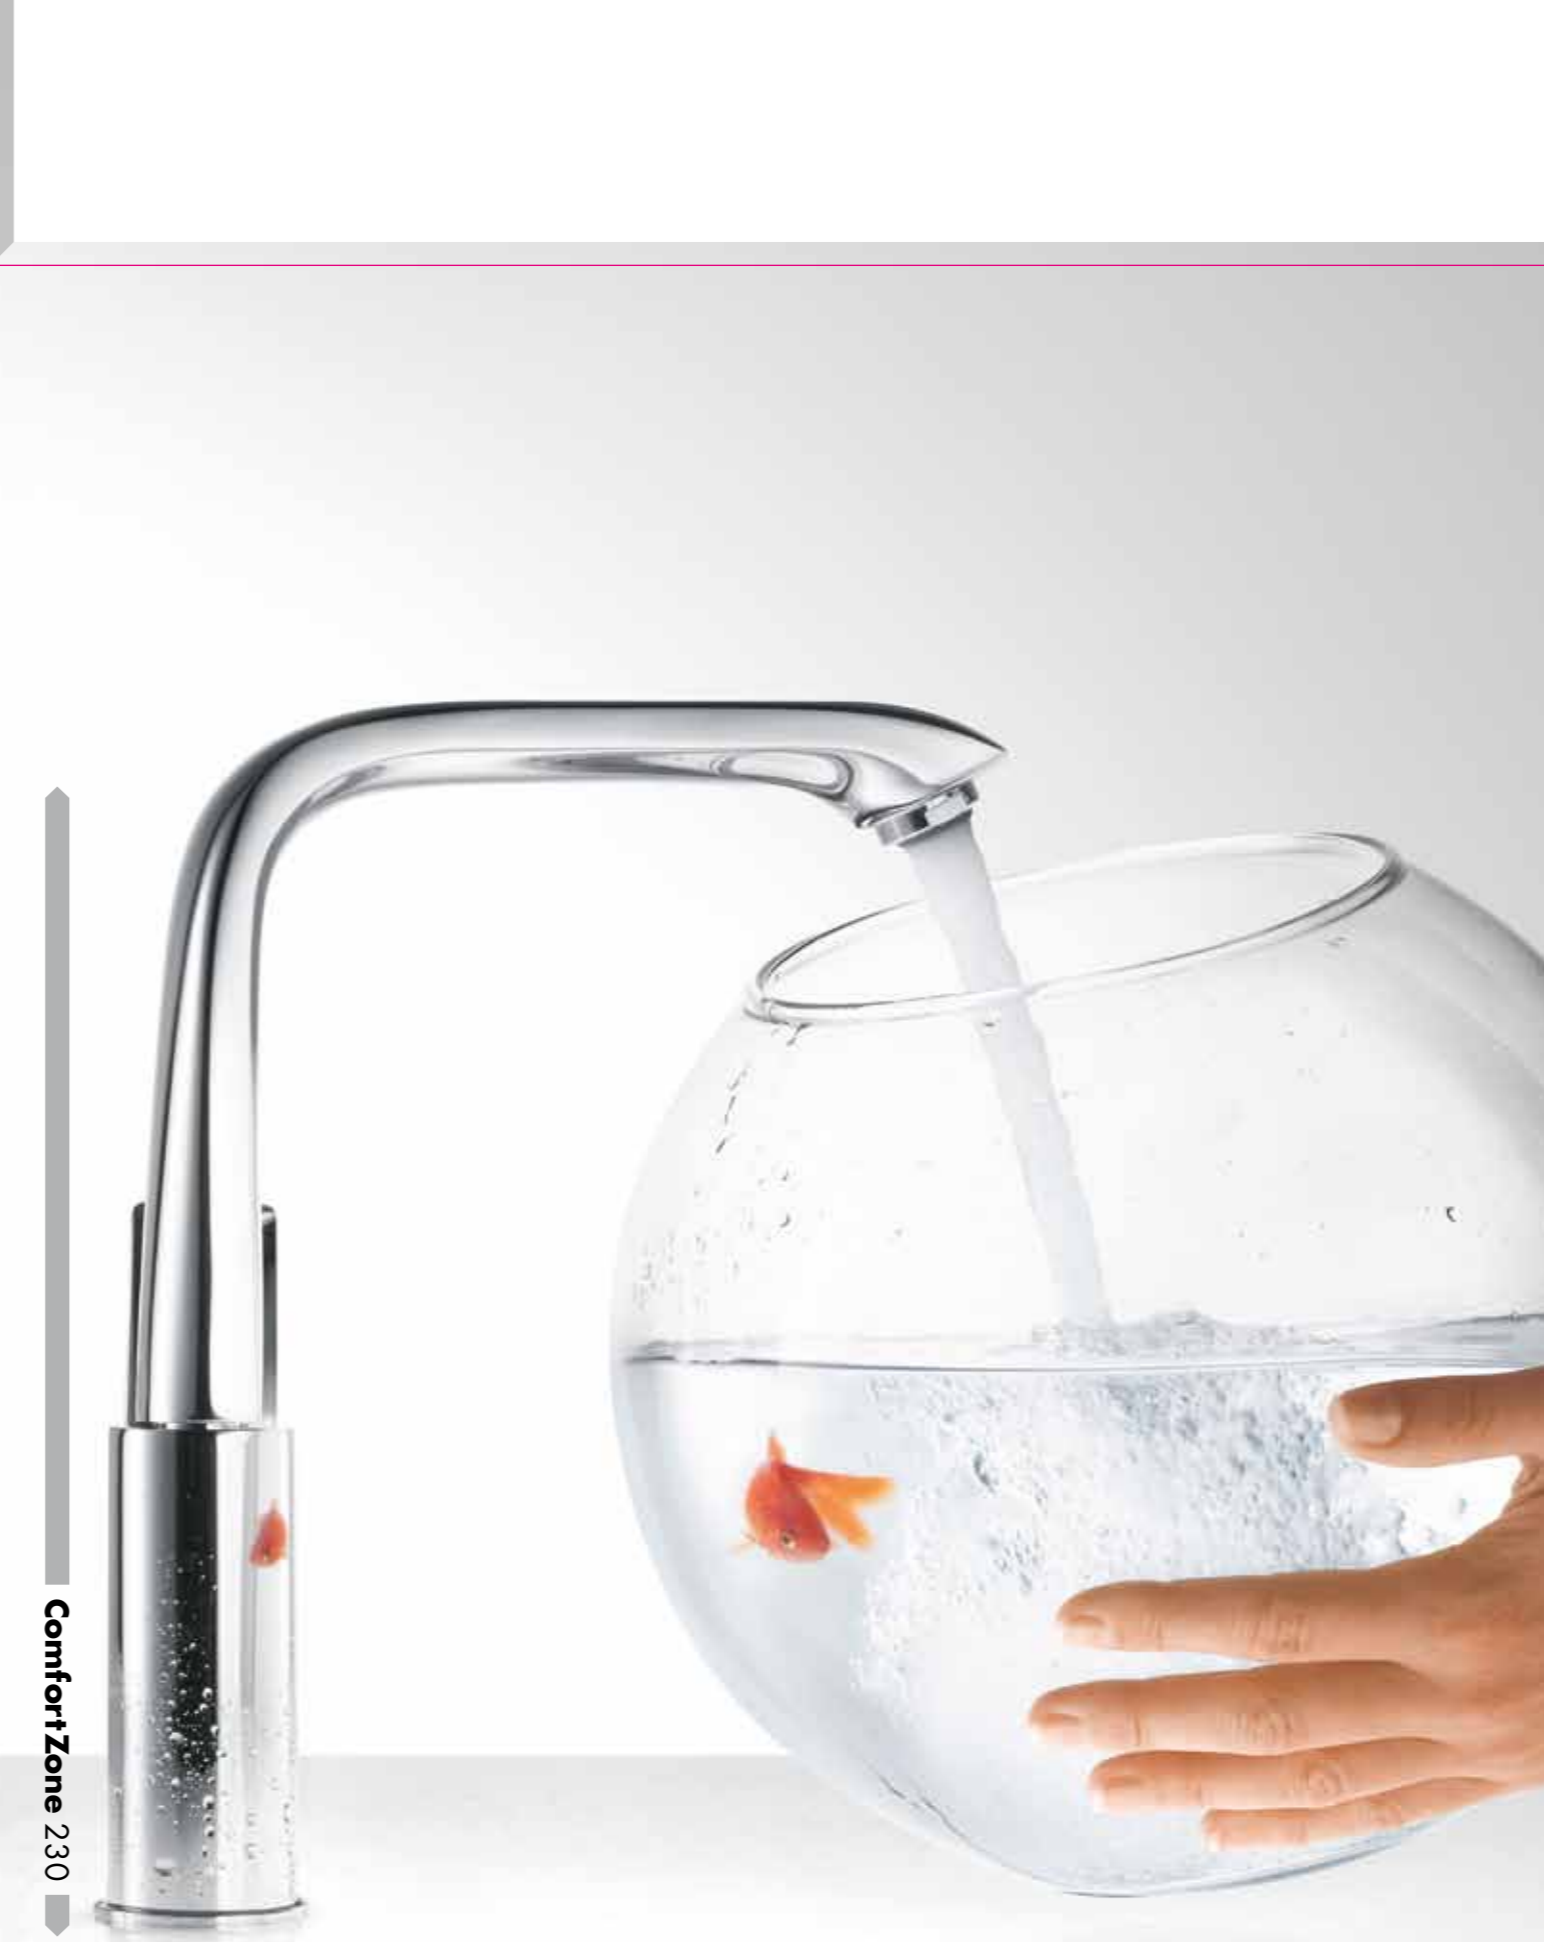

ComfortZone 230

Metris 230

Si vous n'êtes pas entièrement satisfait de ce gain en hauteur, nous vous recommandons dans ce cas le modèle pivotant, qui vous offre encore plus d'espace de liberté. Avec la ComfortZone 230 et le bec déverseur pivotant vous n'avez aucun problème pour remplir le bocal de votre poisson rouge.