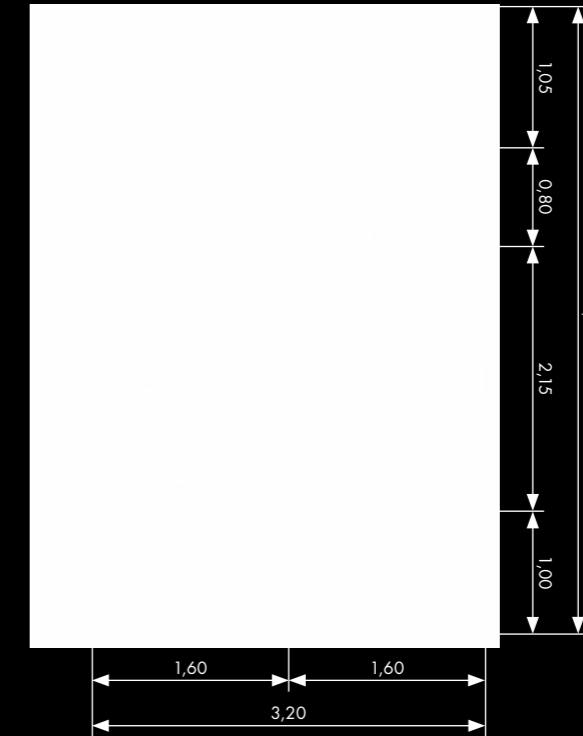

Toutes les dimensions sont en m

Matériaux

Lavabo

La plaque sous les vasques et le panneau mural adjacent arborent un placage Alpi Lignum GRAF TBT 2R 557/00/Y12 résistant à l'eau. Vasque à poser Emani de Keramag, conduite d'évacuation chromée. Siphon et arrivée d'eau intégrés sous la plaque.

Sol

Revêtement de sol en placage Alpi Lignum GRAF TBT 2R 557/00/Y12 avec stries façon plancher, conçu comme une grille dans la zone de douche et monté sur un système d'évacuation au sol (Illbruck BF par exemple). Choisir une plaque support résistante à l'eau et un revêtement hydrofuge. Dans la zone lavabo, carrelage Pietratec Silver Gres Lux de Cotto D'Este Antica Ceramica d'Arte S.p.A., posé en quinconce, sans plinthe.

Murs

Carrelage Pietratec Silver Gres Lux de Cotto D'Este Antica Ceramica d'Arte S.p.A., posé en quinconce. Cloison de séparation en verre, sans encadrement, et portes en verre de sécurité trempé feuilleté dans l'espace W.C/bidet et douche entre le sol et le plafond.

Eclairage

Atmosphère claire, baignée de lumière diffuse grâce aux larges surfaces vitrées. Lumière artificielle possible via un éclairage indirect au niveau du mur derrière les lavabos. Projecteurs halogènes affleurants pour créer des accents lumineux chaleureux.

Divers

Etagère Flexform Infinity intégrée dans la niche murale, W.C. et bidet suspendus Emani de Keramag - Fauteuil en cuir modèle Mart de B&B Italia.

Produits Axor Citterio M

Lavabos

2 x Mitigeur mural encastré avec bec long et plaque # 34115000
2 x Corps d'encastrement pour Mitigeur lavabo encastré # 34111180

Bidet

1 x Mitigeur bidet # 34210000

Douche

1 x Showerpip avec thermostatique # 34630000

Bain

1 x Baignoire, version murale sans tablette # 39957000
1 x Mitigeur bain/douche apparent # 34420000
1 x Porter # 39525000
1 x Douchette à main Raindance S 120 AIR 3jet # 28514000
1 x Flexible Isiflex 1,60 m # 28272000
1 x Set complet flexaplus S # 58155000

à compléter avec les accessoires de la gamme Citterio