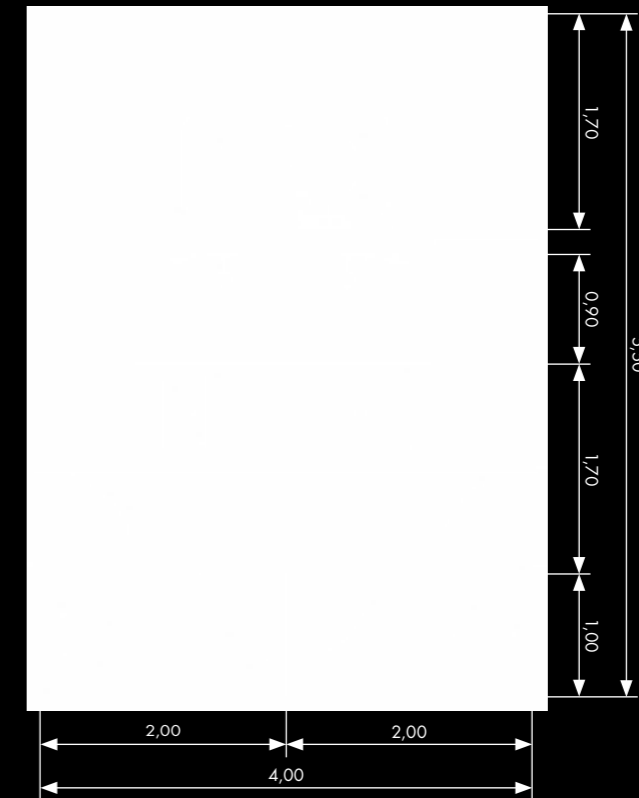

Designed by  
Antonio Citterio  
with Toan Nguyen

1  
20 m<sup>2</sup>

Toutes les dimensions sont en m