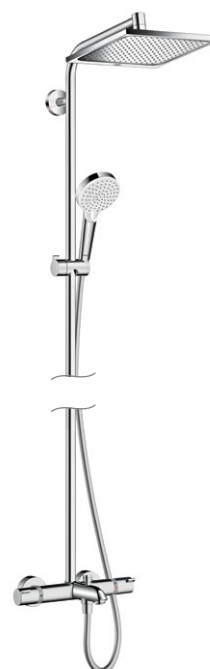

Crometta® S 240
Showerpipe
s nadglavnim tušem Crometta S 240,
ručnim tušem Crometta Vario
i jednoručnom miješalicom,
ručka tuša 350 mm
27269, -000

Crometta® S 240
Showerpipe Reno
s rotirajućim nadglavnim tušem
Crometta S 240,
ručnim tušem Crometta Vario,,
ručka tuša 350 mm
27270, -000

Crometta® S 240
Showerpipe za kade
s nadglavnim tušem Crometta S 240,
ručnim tušem Crometta Vario
i termostatom za kade Ecostat Comfort,
ručka tuša 350 mm
27320, -000

Crometta® E 240
Showerpipe
s nadglavnim tušem Crometta E 240,
ručnim tušem Crometta Vario
i termostatom Ecostat 1001 CL,
ručka tuša 350 mm
27271, -000
27281, -000 (9 l/min) EcoSmart

Crometta® E 240
Showerpipe
s nadglavnim tušem Crometta E 240,
ručnim tušem Crometta Vario
i jednoručnom miješalicom,
ručka tuša 350 mm
27284, -000

Crometta® E 240
Showerpipe Reno
s rotirajućim nadglavnim tušem
Crometta E 240,
ručnim tušem Crometta Vario,,
ručka tuša 350 mm
27289, -000

Crometta® E 240
Showerpipe za kade
s nadglavnim tušem Crometta E 240,
ručnim tušem Crometta Vario
i termostatom za kade Ecostat Comfort,
ručka tuša 350 mm
27298, -000

Crometta® – Laka ušteda vode i struje S tehnologijom EcoSmart