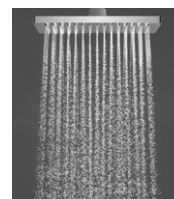

Crometta® Ijet

Set tuševa

- # 26533, -400 0,65 m
- # 26535, -400 0,65 m (9 l/min) EcoSmart
- # 26554, -400 0,65 m (6 l/min) Green
- # 26537, -400 0,90 m (bez slike)
- # 26539, -400 0,90 m (9 l/min) EcoSmart (bez slike)

Crometta® Nadglavni tuš

Crometta® S 240 Nadglavni tuš
26723, -000
26724, -000 (9 l/min) EcoSmart
26725, -000 LowPressure
27413, -000 Držać tuša 390 mm
27393, -000 stropni priključak 100 mm
27389, -000 stropni priključak 300 mm