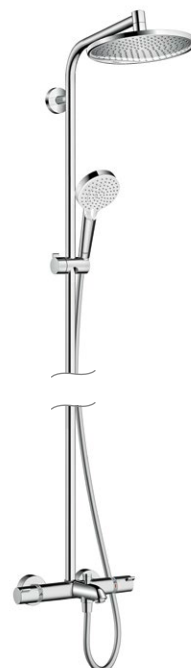

Termostat **Ecostat® 1001 CL**
13201, -000

Termostat za tuš **Ecostat® 1001 CL**
13211, -000

- Funkcija ekološkog zaustavljanja EcoStop
- Ergonomska metalna drška
- Osnovni set Ø 42 mm
- Otporan, pa stoga idealan za projekte

Crometta® Showerpipes

Crometta® S 240
Showerpipe
s nadglavnim tušem Crometta S 240,
ručnim tušem Crometta Vario
i termostatom Ecostat 1001 CL,
ručka tuša 350 mm
27267, -000
27268, -000 (9 l/min) EcoSmart

Crometta® S 240
Showerpipe
s nadglavnim tušem Crometta S 240,
ručnim tušem Crometta Vario
i jednoručnom miješalicom,
ručka tuša 350 mm
27269, -000

Crometta® S 240
Showerpipe Reno
s rotirajućim nadglavnim tušem
Crometta S 240,
ručnim tušem Crometta Vario,,
ručka tuša 350 mm
27270, -000

Crometta® S 240
Showerpipe za kade
s nadglavnim tušem Crometta S 240,
ručnim tušem Crometta Vario
i termostatom za kade Ecostat Comfort,
ručka tuša 350 mm
27320, -000

Crometta® E 240
Showerpipe
s nadglavnim tušem Crometta E 240,
ručnim tušem Crometta Vario
i termostatom Ecostat 1001 CL,
ručka tuša 350 mm
27271, -000
27281, -000 (9 l/min) EcoSmart