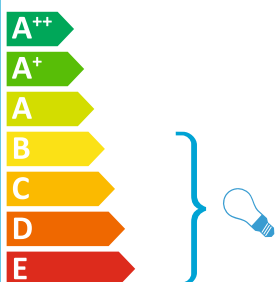

C

874/2012

hansgrohe

26117000, 28404000, 28418000

Šis gaismeklis ir saderīgs ar šādu energoefektivitātes klašu spuldzēm:

Šo gaismekli pārdod ar šādas energoefektivitātes klases spuldzi:

874/2012

hansgrohe