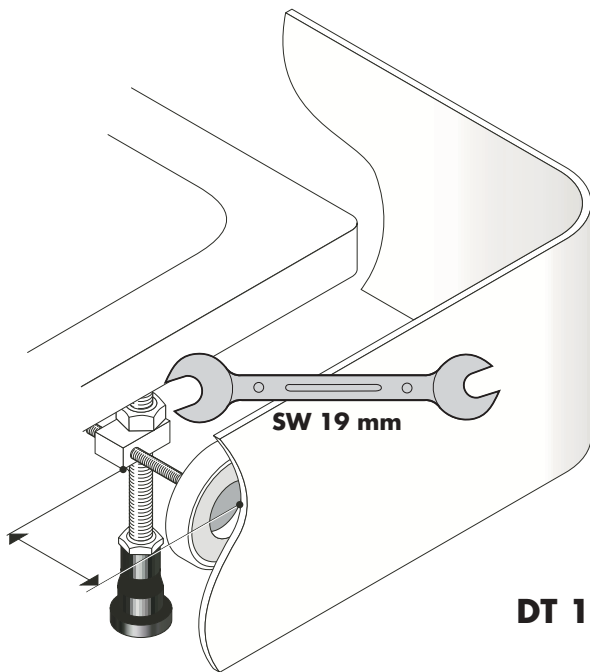

Service

29966000

PHÂRO[®]
hansgrohe

**DT 90 Quadra, DT 100 Quadra,
DT 115, DT 115 Steam, DT 130**

DT 100

hansgrohe

AXOR | PHÄRO

Hansgrohe · Postfach 1145 · D-77761 Schiltach · Telefon +49 (0) 78 36/51-1282 · Telefax +49 (0) 7836/511440
E-Mail: info@hansgrohe.com · Internet: www.hansgrohe.com