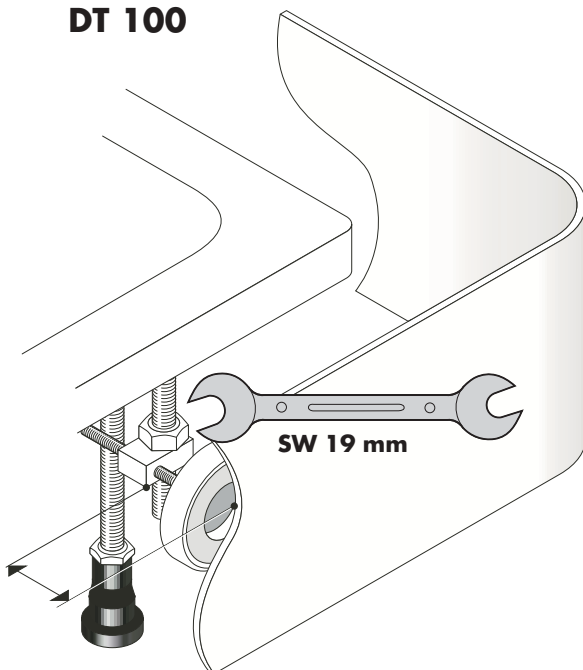

Service

29966000

PHÂRO[®]
hansgrohe

**DT 90 Quadra, DT 100 Quadra,
DT 115, DT 115 Steam, DT 130**

DT 100

hansgrohe

AXOR | PHÄRO

Hansgrohe · Postfach 1145 · D-77761 Schiltach · Telefon +49 (0) 78 36/51-1282 · Telefax +49 (0) 7836/511440
E-Mail: info@hansgrohe.com · Internet: www.hansgrohe.com