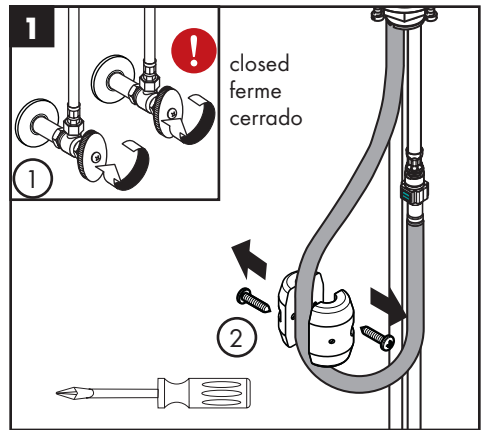

Service

88813000
88814000

Talis S, Talis S2, Talis C, Status

Allegro E, Allegro E Gourmet

hansgrohe

Hansgrohe, Inc. • 1490 Bluegrass Lakes Parkway • Alpharetta, GA 30004
Tel. 800-334-0455 • Fax 770-360-9887