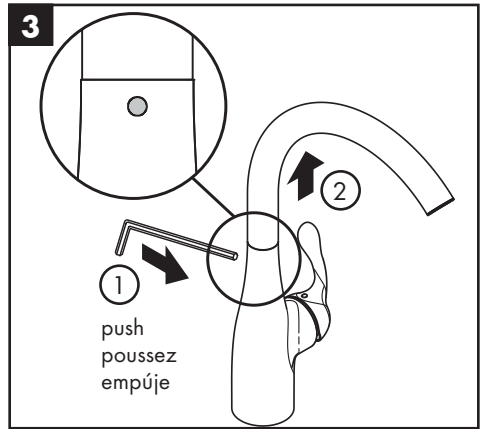

Service

88813000
88814000

Talis S, Talis S2, Talis C, Status

Allegro E, Allegro E Gourmet

hansgrohe

Hansgrohe, Inc. • 1490 Bluegrass Lakes Parkway • Alpharetta, GA 30004
Tel. 800-334-0455 • Fax 770-360-9887