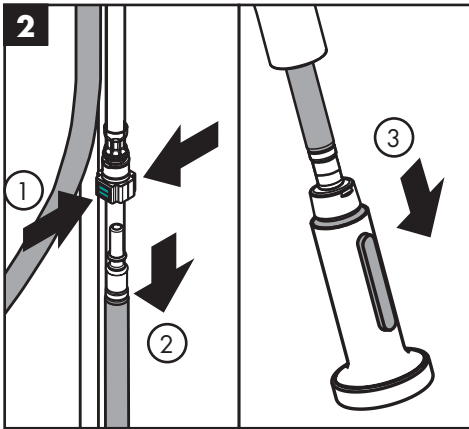

Service

88813000
88814000

Talis S, Talis S2, Talis C, Status

Allegro E, Allegro E Gourmet

hansgrohe

Hansgrohe, Inc. • 1490 Bluegrass Lakes Parkway • Alpharetta, GA 30004
Tel. 800-334-0455 • Fax 770-360-9887