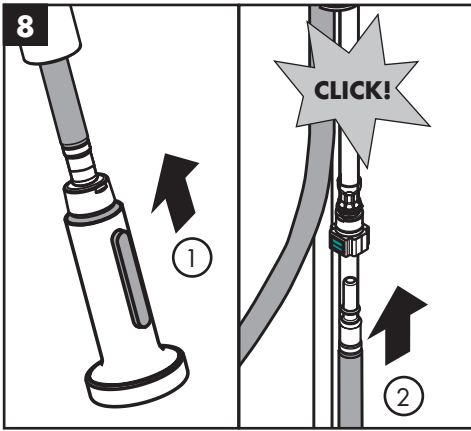

Service

88813000
88814000

Talis S, Talis S2, Talis C, Status

Allegro E, Allegro E Gourmet

hansgrohe

Hansgrohe, Inc. • 1490 Bluegrass Lakes Parkway • Alpharetta, GA 30004
Tel. 800-334-0455 • Fax 770-360-9887