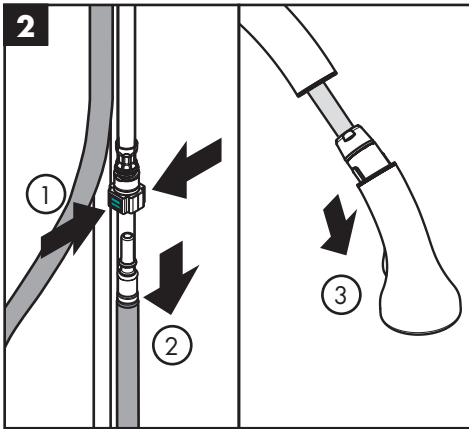

Service

88813000
88814000

Talis S, Talis S2, Talis C, Status

Allegro E, Allegro E Gourmet

hansgrohe

Hansgrohe, Inc. • 1490 Bluegrass Lakes Parkway • Alpharetta, GA 30004
Tel. 800-334-0455 • Fax 770-360-9887