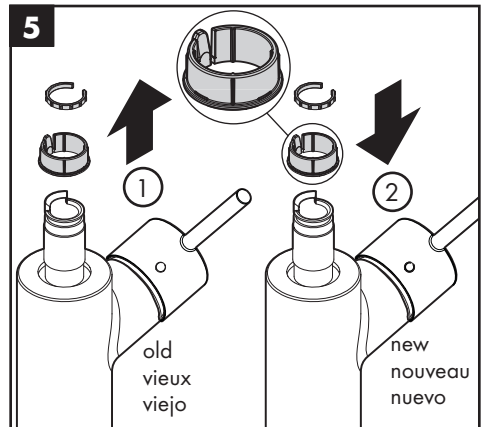

Service

88813000
88814000

Talis S, Talis S2, Talis C, Status

Allegro E, Allegro E Gourmet

hansgrohe

Hansgrohe, Inc. • 1490 Bluegrass Lakes Parkway • Alpharetta, GA 30004
Tel. 800-334-0455 • Fax 770-360-9887