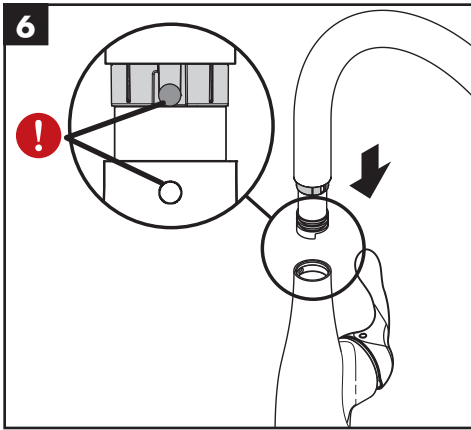

Service

88813000
88814000

Talis S, Talis S2, Talis C, Status

Allegro E, Allegro E Gourmet

hansgrohe

Hansgrohe, Inc. • 1490 Bluegrass Lakes Parkway • Alpharetta, GA 30004
Tel. 800-334-0455 • Fax 770-360-9887