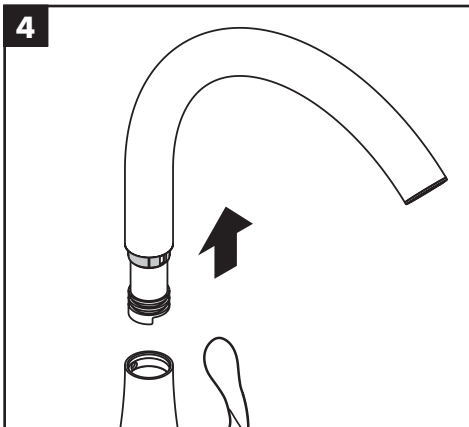

Service

88813000
88814000

Talis S, Talis S2, Talis C, Status

Allegro E, Allegro E Gourmet

hansgrohe

Hansgrohe, Inc. • 1490 Bluegrass Lakes Parkway • Alpharetta, GA 30004
Tel. 800-334-0455 • Fax 770-360-9887