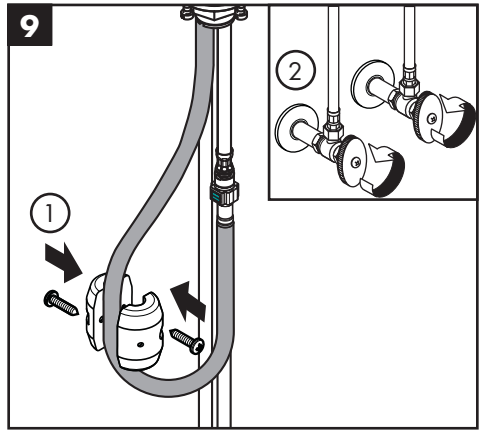

Service

88813000
88814000

Talis S, Talis S2, Talis C, Status

Allegro E, Allegro E Gourmet

hansgrohe

Hansgrohe, Inc. • 1490 Bluegrass Lakes Parkway • Alpharetta, GA 30004
Tel. 800-334-0455 • Fax 770-360-9887