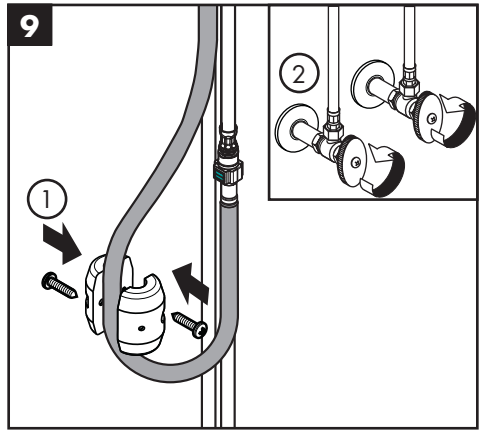

Service

88813000
88814000

Talis S, Talis S2, Talis C, Status

Allegro E, Allegro E Gourmet

hansgrohe

Hansgrohe, Inc. • 1490 Bluegrass Lakes Parkway • Alpharetta, GA 30004
Tel. 800-334-0455 • Fax 770-360-9887