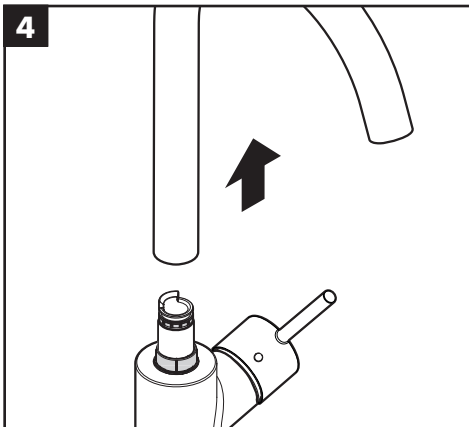

Service

88813000
88814000

Talis S, Talis S2, Talis C, Status

Allegro E, Allegro E Gourmet

hansgrohe

Hansgrohe, Inc. • 1490 Bluegrass Lakes Parkway • Alpharetta, GA 30004
Tel. 800-334-0455 • Fax 770-360-9887