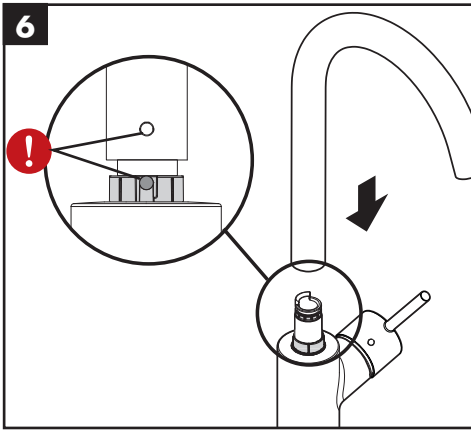

Service

88813000
88814000

Talis S, Talis S2, Talis C, Status

Allegro E, Allegro E Gourmet

hansgrohe

Hansgrohe, Inc. • 1490 Bluegrass Lakes Parkway • Alpharetta, GA 30004
Tel. 800-334-0455 • Fax 770-360-9887