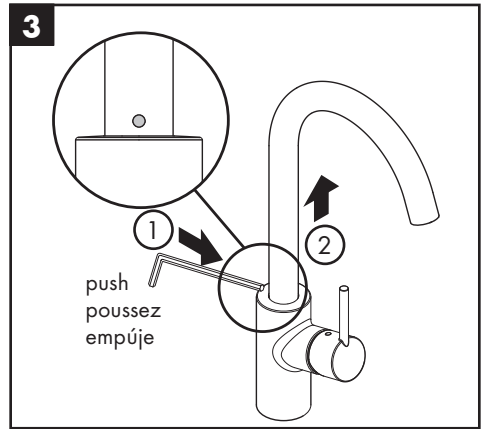

Service

88813000
88814000

Talis S, Talis S2, Talis C, Status

Allegro E, Allegro E Gourmet

hansgrohe

Hansgrohe, Inc. • 1490 Bluegrass Lakes Parkway • Alpharetta, GA 30004
Tel. 800-334-0455 • Fax 770-360-9887