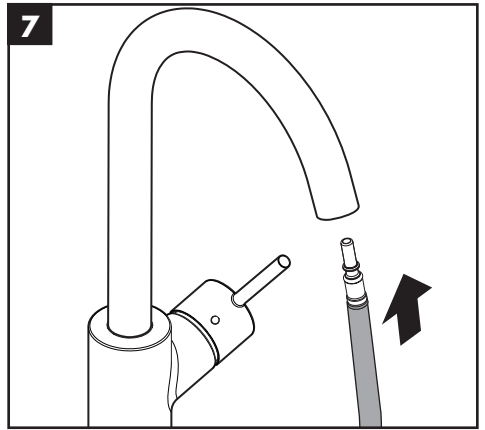

Service

88813000
88814000

Talis S, Talis S2, Talis C, Status

Allegro E, Allegro E Gourmet

hansgrohe

Hansgrohe, Inc. • 1490 Bluegrass Lakes Parkway • Alpharetta, GA 30004
Tel. 800-334-0455 • Fax 770-360-9887