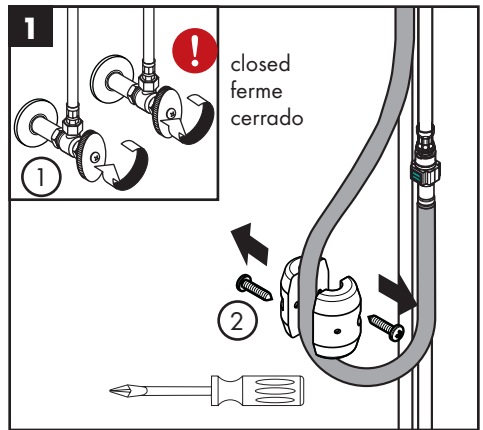

Service

88813000
88814000

Talis S, Talis S2, Talis C, Status

Allegro E, Allegro E Gourmet

hansgrohe

Hansgrohe, Inc. • 1490 Bluegrass Lakes Parkway • Alpharetta, GA 30004
Tel. 800-334-0455 • Fax 770-360-9887