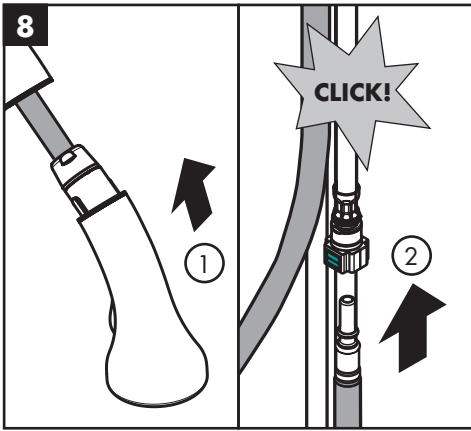

Service

88813000
88814000

Talis S, Talis S2, Talis C, Status

Allegro E, Allegro E Gourmet

hansgrohe

Hansgrohe, Inc. • 1490 Bluegrass Lakes Parkway • Alpharetta, GA 30004
Tel. 800-334-0455 • Fax 770-360-9887