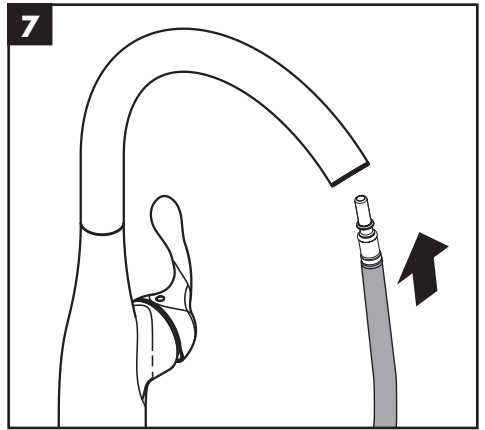

Service

88813000
88814000

Talis S, Talis S2, Talis C, Status

Allegro E, Allegro E Gourmet

hansgrohe

Hansgrohe, Inc. • 1490 Bluegrass Lakes Parkway • Alpharetta, GA 30004
Tel. 800-334-0455 • Fax 770-360-9887