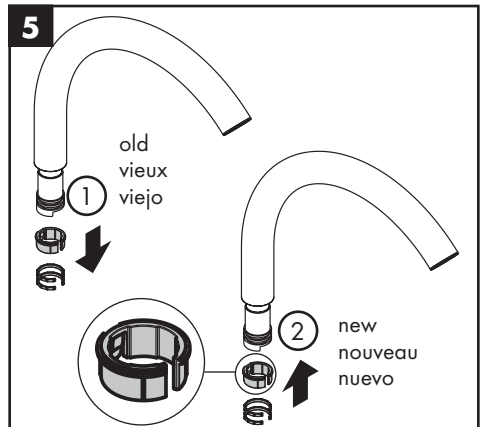

Service

88813000
88814000

Talis S, Talis S2, Talis C, Status

Allegro E, Allegro E Gourmet

hansgrohe

Hansgrohe, Inc. • 1490 Bluegrass Lakes Parkway • Alpharetta, GA 30004
Tel. 800-334-0455 • Fax 770-360-9887