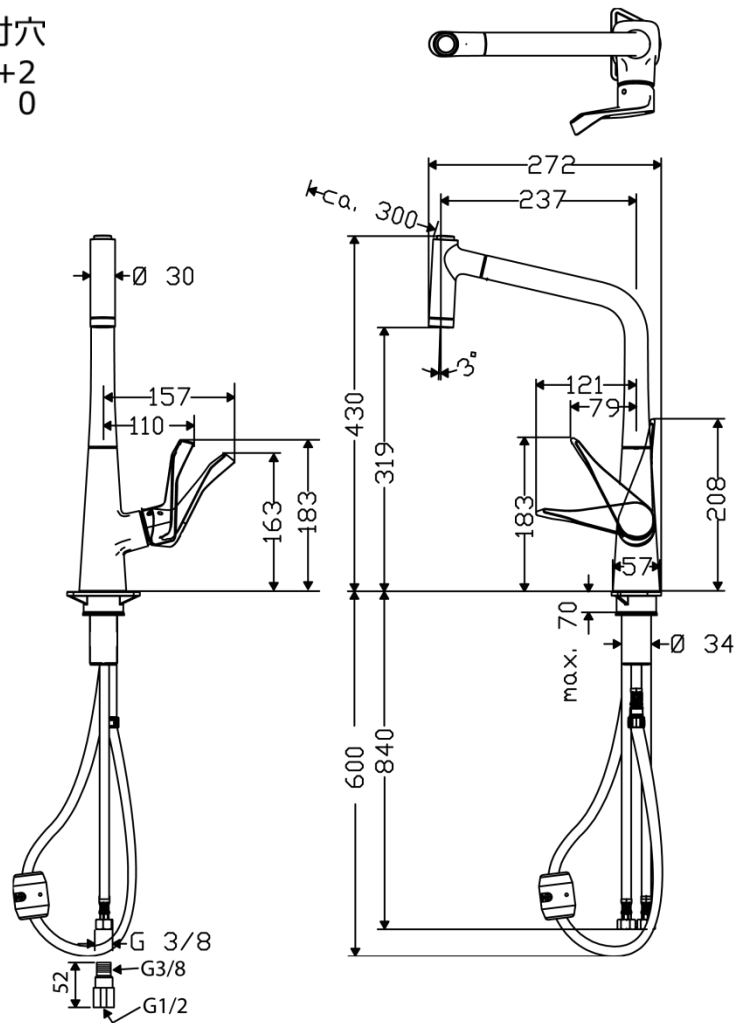

## 承認図

製品名称: メトリス シングルレバーキッチン混合水栓 引出式 320(シャワー切替)  
 製品品番: 14820000

### 特記事項

- 表面仕上げ: クロム
- 吐水口回転角度: 110度、150度(旋回中心を段階的に調整可能)
- シャワーホース引出長: 最大 30cm 程度
- 逆流防止弁付接続ジョイント付き(2個)
- 別途、水受けトレイをご用意ください。(水受けトレイ取付位置の確保及び引出しホース操作性確保のため、給水給湯管は混合水栓芯より左右に分配下さい)
- 弊社製以外の接続金具を使用した場合の漏水は、保証致しかねます。
- 樹脂製台座は、取付不可時には取外してもかまいません。ただし、同等の補強材が取付けられている時に限ります。
- 吐水開始時はストレート吐水となります。スプレーヘッドの切替ボタンを押すことによりシャワーに切り替わりますが、ストレート吐水に戻す際は、切替ボタンではなく、一旦吐水を停止します。

### 技術仕様

給水・給湯圧力	最低必要水圧	推奨 0.15MPa(器具 1 次側、流動圧)
	最高水圧	推奨 0.5MPa(器具 1 次側、流動圧)
使用最高温度	推奨 65°C以下	
使用可能水質	上水道	
使用環境温度	一般地用	1~40°C
用途	一般住宅用(屋内)	