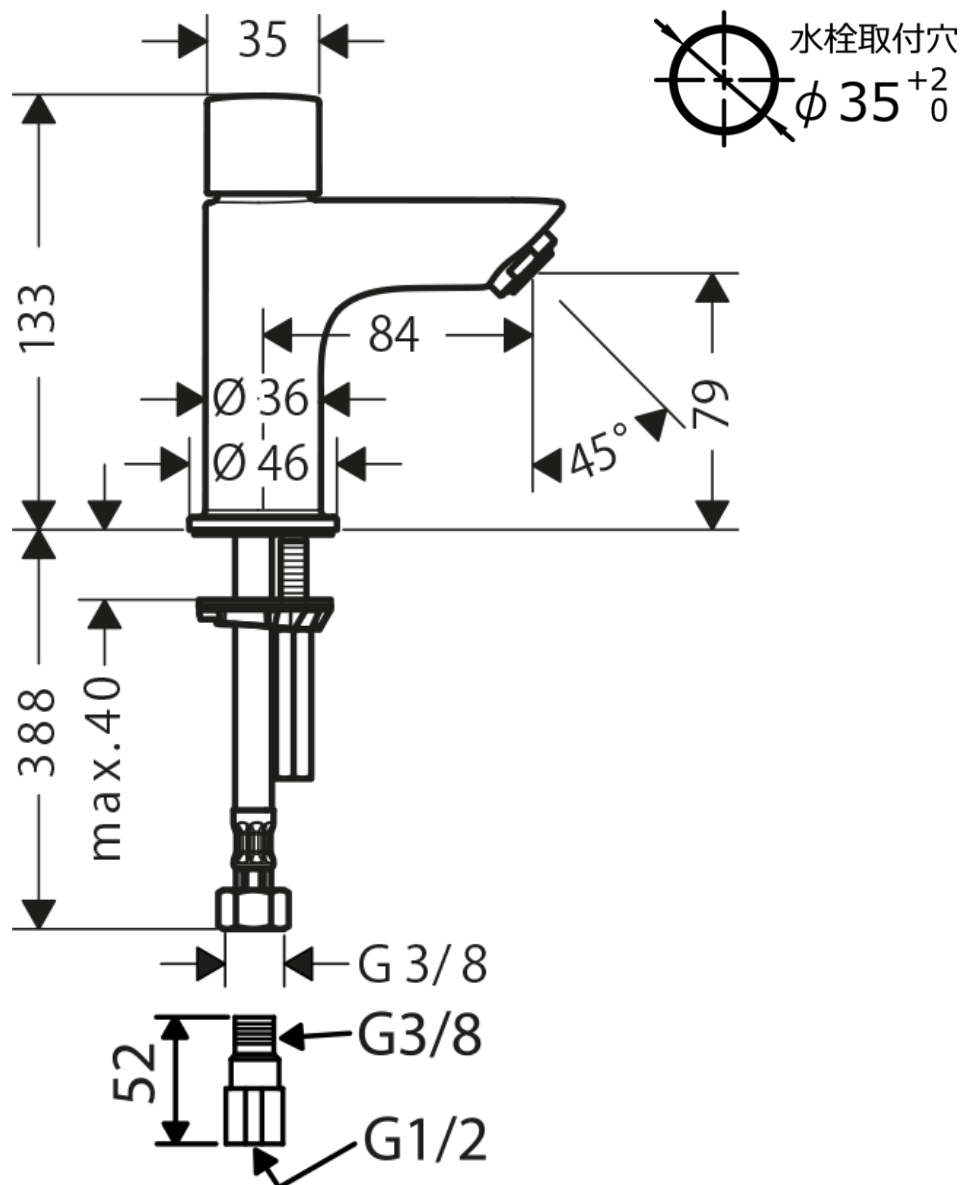

承認図

製品名称: ロギス 単水栓

製品品番: 71120000

特記事項

- 表面仕上げ: クロム
- 水栓取付穴: $\Phi 35\text{mm}$
- 逆流防止弁付接続ジョイント付き
- 流量上限 5L/分(定量節水仕様) 泡沫吐水

技術仕様

給水・給湯圧力	最低必要水圧	推奨 0.10MPa(器具 1 次側、流動圧)
	最高水圧	推奨 0.5MPa(器具 1 次側、流動圧)
使用最高温度		推奨 65°C以下
使用可能水質		上水道および飲用可能な井戸水
使用環境温度	一般地用	1~40°C
用途		一般住宅用(屋内)