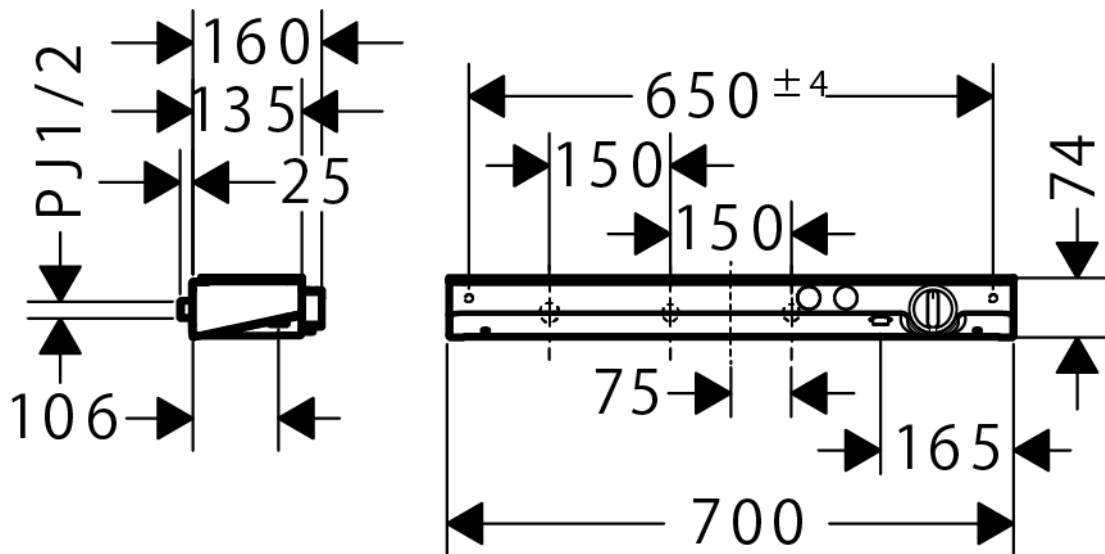

承認図

製品名称:シャワータブレットセレクト 700 サーモスタットユニバーサル混合水栓 2 アウトレット
 製品品番: 13107000

特記事項

- 温度(40℃)セーフティロック付き
- 表面仕上げ:クロム、天板:強化ガラス
- 逆流防止機能付き
- 製品施工前に、給水/給湯管のフラッシングを必ず行ってください
- 製品施工前に、給水/給湯の供給圧が必ず同水圧(差圧許容範囲 0.1MPa 以下)であることをご確認ください。給水/給湯の供給圧に差がありますとサーモスタット異常などの不具合につながります。差圧に起因する製品不具合については、製品保証の対象外となります。
- 偏芯脚はお使いいただけません
- 配管接続は 150 ピッチ部分を正面から見て右から、水、湯、混合吐水です

技術仕様

給水・給湯圧力	最低必要水圧	推奨 0.15MPa(器具 1 次側、流動圧)
	最高水圧	推奨 0.5MPa(器具 1 次側、流動圧)
使用最高温度	推奨 65℃以下	
使用可能水質	上水道および飲用可能な井戸水	
使用環境温度	一般地用	1~40℃
用途	一般住宅用(屋内)	

ハンスグローエジャパン株式会社
 〒140-0002 東京都品川区東品川
 2-2-4 天王洲ファーストタワー2F
 TEL 03-5715-3054
 Fax 03-5715-3088