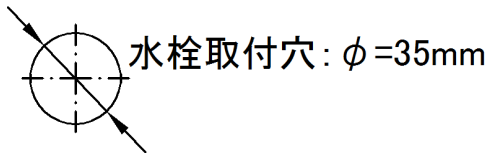

承認図

製品名称:タリス S シングルレバー洗面混合水栓 80 クールスタート(ポップアップ引棒無)

製品品番:72014000

SCALE:FREE

特記事項

- 表面仕上げ:クロム
- 逆流防止弁付接続ジョイント付き(2個)
- 流量上限 5L/分(定量節水仕様) 泡沫吐水
- シングルレバー部:クールスタート仕様(レバーが正面を向いている状態が水となります)

ハンスグローエ ジャパン 株式会社
〒140-0002
東京都品川区東品川二丁目
2番4号
天王洲ファーストタワー2階