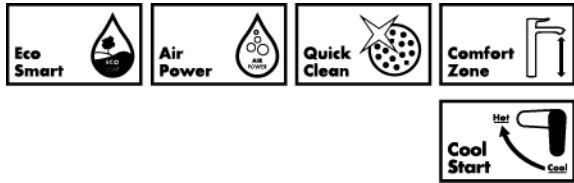

承認図

製品名称:タリス S シングルレバー洗面混合水栓 80 クールスタート(ポップアップ引棒無)

製品品番:72014000

SCALE:FREE

特記事項

- 表面仕上げ:クロム
- 逆流防止弁付接続ジョイント付き(2個)
- 流量上限 5L/分(定量節水仕様) 泡沫吐水
- シングルレバー部:クールスタート仕様(レバーが正面を向いている状態が水となります)

ハンスグローエ ジャパン 株式会社
〒140-0002
東京都品川区東品川二丁目
2番4号
天王洲ファーストタワー2階

技術仕様

給水・給湯圧力	最低必要水圧	0.1MPa(器具1次側、流動圧)
	最高水圧	0.5MPa(器具1次側、流動圧)
使用最高温度		70℃以下
使用可能水質		上水道および飲用可能な井戸水
使用環境温度	一般地用	1~40℃
用途		一般住宅用(屋内)

Hansgrohe Japan K.K.
〒140-0002
Tennozu First Tower 2F, 2-2-4
Higashi Shinagawa, Shinagawa-
ku, Tokyo, Japan