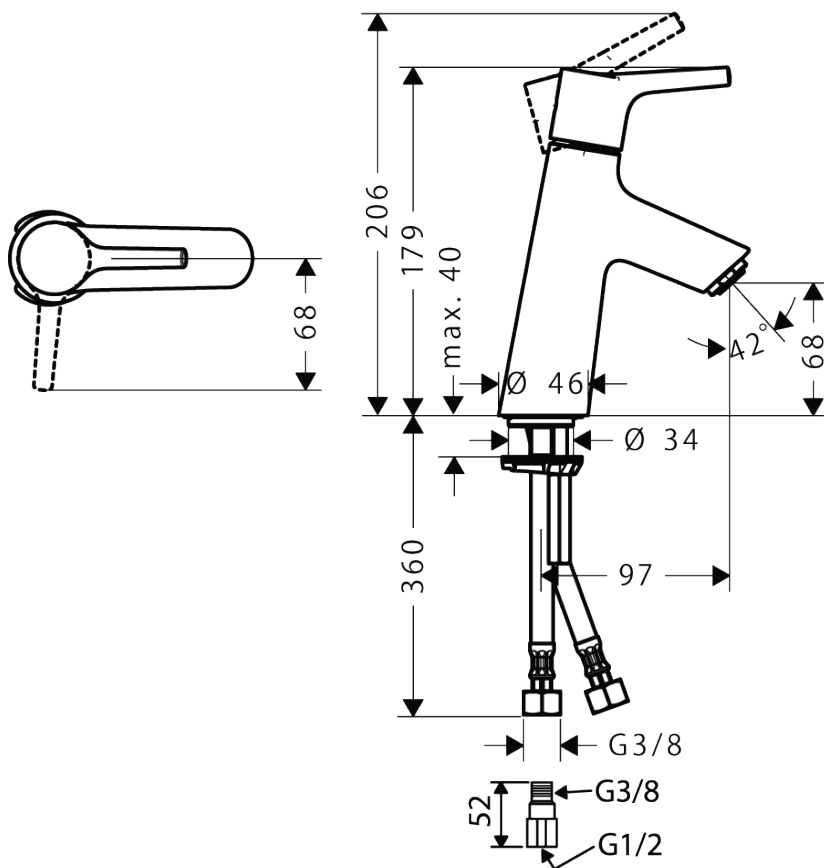

承認図

製品名称:タリス S シングルレバー洗面混合水栓 80 クールスタート(ポップアップ引棒無)

製品品番:72014000

SCALE:FREE

特記事項

- 表面仕上げ:クロム
- 逆流防止弁付接続ジョイント付き(2個)
- 流量上限 5L/分(定量節水仕様) 泡沫吐水
- シングルレバー部:クールスタート仕様(レバーが正面を向いている状態が水となります)

ハンスグローエ ジャパン 株式会社
〒140-0002
東京都品川区東品川二丁目
2番4号
天王洲ファーストタワー2階

技術仕様

給水・給湯圧力	最低必要水圧	0.1MPa(器具1次側、流動圧)
	最高水圧	0.5MPa(器具1次側、流動圧)
使用最高温度		70℃以下
使用可能水質		上水道および飲用可能な井戸水
使用環境温度	一般地用	1~40℃
用途		一般住宅用(屋内)

Hansgrohe Japan K.K.
〒140-0002
Tennozu First Tower 2F, 2-2-4
Higashi Shinagawa, Shinagawa-
ku, Tokyo, Japan