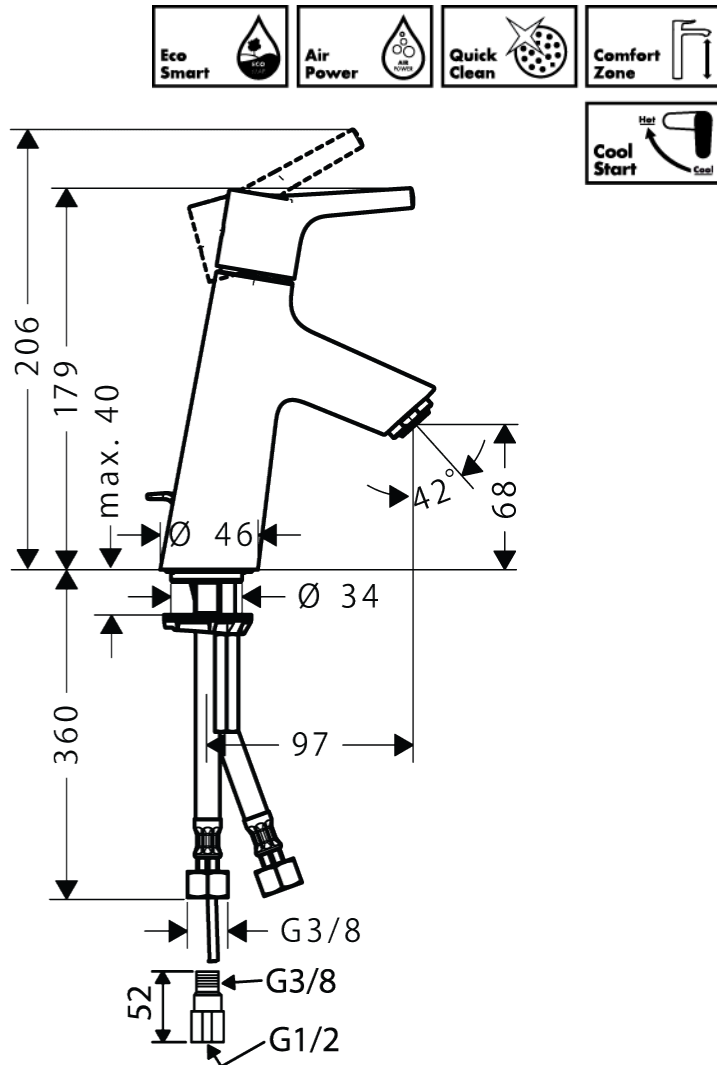

# 承認図

製品名称:タリス S シングルレバー洗面混合水栓 80 クールスタート

製品品番:72013000

SCALE:FREE

hansgrohe

## 特記事項

- 表面仕上げ:クロム
- 逆流防止弁付接続ジョイント付き(2個)
- 流量上限 5L/分(定量節水仕様) 泡沫吐水
- シングルレバー部:クールスタート仕様(レバーが正面を向いている状態が水となります)

ハンスグローエ ジャパン 株式会社  
〒140-0002  
東京都品川区東品川二丁目  
2番4号  
天王洲ファーストタワー2階