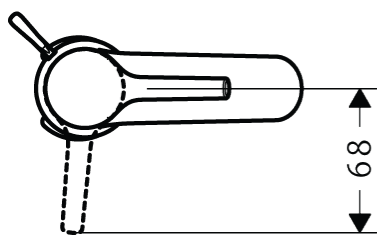

# 承認図

製品名称:タリス S シングルレバー洗面混合水栓 80 クールスタート

製品品番:72013000

SCALE:FREE

hansgrohe

## 特記事項

- 表面仕上げ:クロム
- 逆流防止弁付接続ジョイント付き(2個)
- 流量上限 5L/分(定量節水仕様) 泡沫吐水
- シングルレバー部:クールスタート仕様(レバーが正面を向いている状態が水となります)

ハンスグローエ ジャパン 株式会社  
〒140-0002  
東京都品川区東品川二丁目  
2番4号  
天王洲ファーストタワー2階