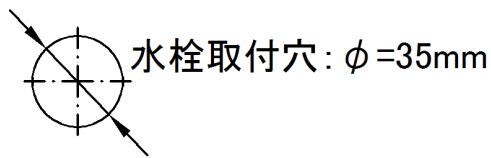

# 承認図

製品名称:タリス S シングルレバー洗面混合水栓 80 クールスタート

製品品番:72013000

SCALE:FREE

hansgrohe

## 特記事項

- 表面仕上げ:クロム
- 逆流防止弁付接続ジョイント付き(2個)
- 流量上限 5L/分(定量節水仕様) 泡沫吐水
- シングルレバー部:クールスタート仕様(レバーが正面を向いている状態が水となります)

ハンスグローエ ジャパン 株式会社  
〒140-0002  
東京都品川区東品川二丁目  
2番4号  
天王洲ファーストタワー2階