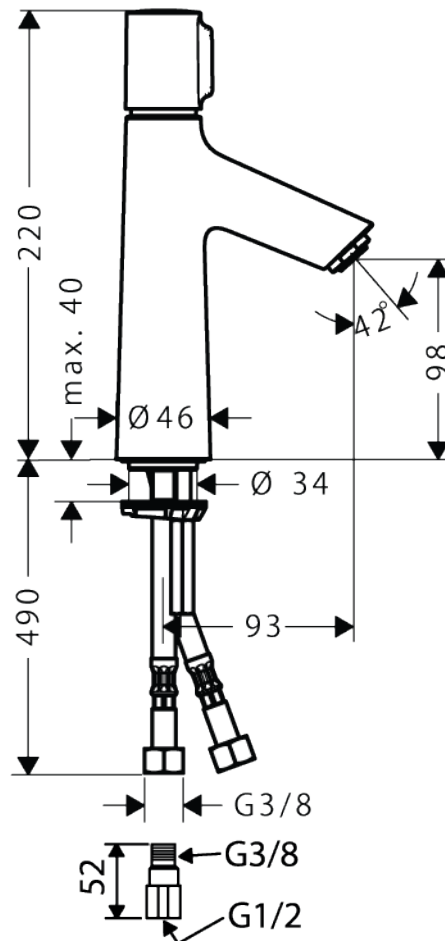

承認図

製品名称:タリスセレクト S 洗面混合水栓 100 (ポップアップ引棒無)

製品品番:72043000

SCALE:FREE

hangrohe

特記事項

- 表面仕上げ:クロム
- 逆流防止弁付接続ジョイント付き(2個)
- ハンドルを押して吐・止水、回転させ温度調整(リミッター付)を行います
- 流量上限 5L/分(定量節水仕様) 泡沫吐水

ハンズグローエ ジャパン 株式会社
〒140-0002
東京都品川区東品川二丁目
2番4号
天王洲ファーストタワー2階

技術仕様

給水・給湯圧力	最低必要水圧	0.15MPa(器具1次側、流動圧)
	最高水圧	0.5MPa(器具1次側、流動圧)
使用最高温度		80℃以下
使用可能水質		上水道および飲用可能な井戸水
使用環境温度	一般地用	1~40℃
用途		一般住宅用(屋内)

Hansgrohe Japan K.K.
〒140-0002
Tennozu First Tower 2F, 2-2-4
Higashi Shinagawa, Shinagawa-
ku, Tokyo, Japan