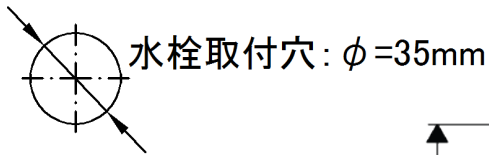

承認図

製品名称:タリスセレクト S 洗面混合水栓 100 (ポップアップ引棒無)

製品品番:72043000

SCALE:FREE

hangrohe

特記事項

- 表面仕上げ:クロム
- 逆流防止弁付接続ジョイント付き(2個)
- ハンドルを押して吐・止水、回転させ温度調整(リミッター付)を行います
- 流量上限 5L/分(定量節水仕様) 泡沫吐水

ハンズグローエ ジャパン 株式会社
〒140-0002
東京都品川区東品川二丁目
2番4号
天王洲ファーストタワー2階