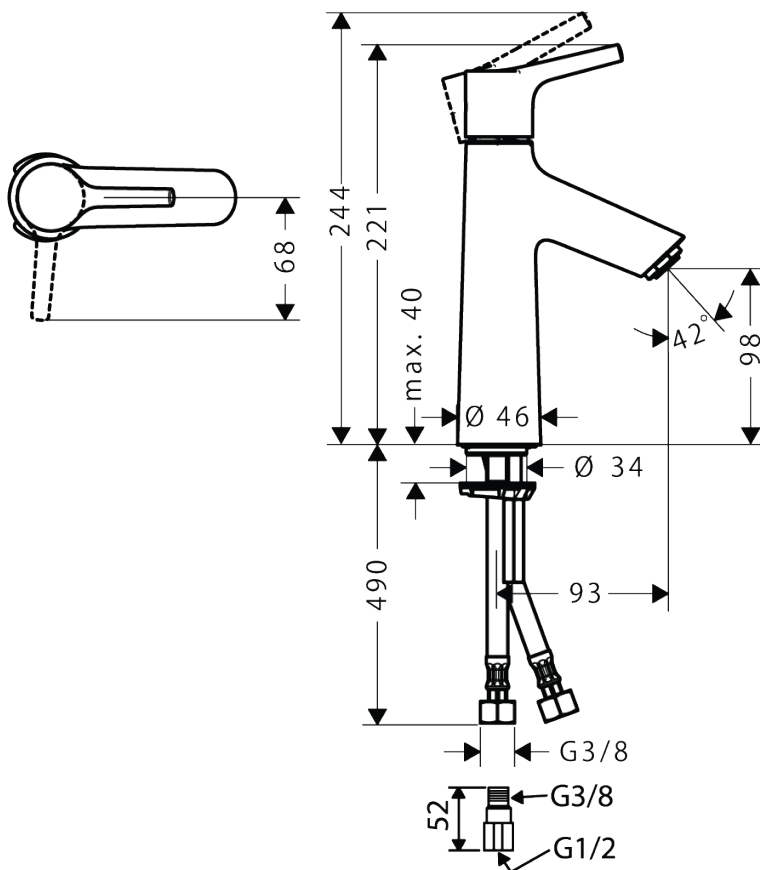

承認図

製品名称:タリス S シングルレバー洗面混合水栓 100 クールスタート(ポップアップ引棒無)

製品品番:72023000

SCALE:FREE

hangrohe

特記事項

- 表面仕上げ:クロム
- 逆流防止弁付接続ジョイント付き(2個)
- 流量上限 5L/分(定量節水仕様) 泡沫吐水
- シングルレバー部:クールスタート仕様(レバーが正面を向いている状態が水となります)

ハングローエ ジャパン 株式会社
〒140-0002
東京都品川区東品川二丁目
2番4号
天王洲ファーストタワー2階

技術仕様

給水・給湯圧力	最低必要水圧	0.1MPa(器具1次側、流動圧)
	最高水圧	0.5MPa(器具1次側、流動圧)
使用最高温度		80℃以下
使用可能水質		上水道および飲用可能な井戸水
使用環境温度	一般地用	1~40℃
用途		一般住宅用(屋内)

Hangrohe Japan K.K.
〒140-0002
Tennozu First Tower 2F, 2-2-4
Higashi Shinagawa, Shinagawa-ku, Tokyo, Japan