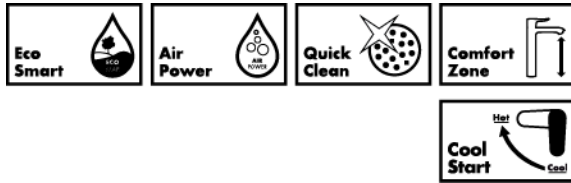

承認図

製品名称:タリス S シングルレバー洗面混合水栓 100 クールスタート(ポップアップ引棒無)

製品品番:72023000

SCALE:FREE

hangrohe

特記事項

- 表面仕上げ:クロム
- 逆流防止弁付接続ジョイント付き(2個)
- 流量上限 5L/分(定量節水仕様) 泡沫吐水
- シングルレバー部:クールスタート仕様(レバーが正面を向いている状態が水となります)

ハングローエ ジャパン 株式会社
〒140-0002
東京都品川区東品川二丁目
2番4号
天王洲ファーストタワー2階

技術仕様

給水・給湯圧力	最低必要水圧	0.1MPa(器具1次側、流動圧)
	最高水圧	0.5MPa(器具1次側、流動圧)
使用最高温度		80℃以下
使用可能水質		上水道および飲用可能な井戸水
使用環境温度	一般地用	1~40℃
用途		一般住宅用(屋内)

Hangrohe Japan K.K.
〒140-0002
Tennozu First Tower 2F, 2-2-4
Higashi Shinagawa, Shinagawa-ku, Tokyo, Japan