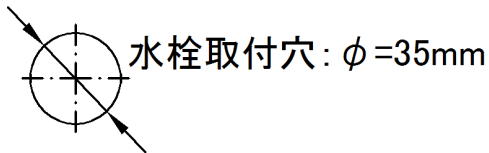

承認図

製品名称:タリス S シングルレバー洗面混合水栓 100 クールスタート(ポップアップ引棒無)

製品品番:72023000

SCALE:FREE

hangrohe

特記事項

- 表面仕上げ:クロム
- 逆流防止弁付接続ジョイント付き(2個)
- 流量上限 5L/分(定量節水仕様) 泡沫吐水
- シングルレバー部:クールスタート仕様(レバーが正面を向いている状態が水となります)

ハングローエ ジャパン 株式会社
〒140-0002
東京都品川区東品川二丁目
2番4号
天王洲ファーストタワー2階