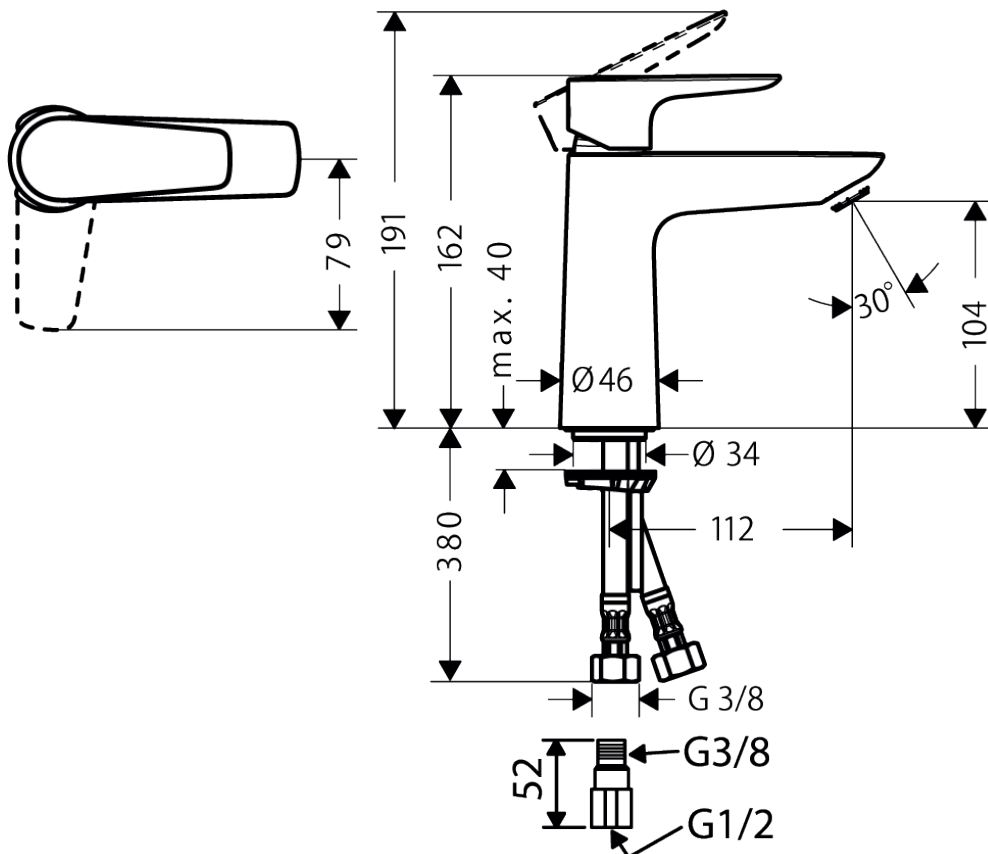

# 承認図

製品名称:タリス E シングルレバー洗面混合水栓 110 クールスタート(ポップアップ引棒無)

製品品番:71714000

SCALE:FREE

hangrohe

## 特記事項

- 表面仕上げ:クロム
- 逆流防止弁付接続ジョイント付き(2個)
- 流量上限 5L/分(定量節水仕様) 泡沫吐水
- シングルレバー部:クールスタート仕様(レバーが正面を向いている状態が水となります)

ハンズグローエ ジャパン 株式会社  
〒140-0002  
東京都品川区東品川二丁目  
2番4号  
天王洲ファーストタワー2階

## 技術仕様

給水・給湯圧力	最低必要水圧	0.1MPa(器具1次側、流動圧)
	最高水圧	0.5MPa(器具1次側、流動圧)
使用最高温度		80℃以下
使用可能水質		上水道および飲用可能な井戸水
使用環境温度	一般地用	1~40℃
用途		一般住宅用(屋内)

Hansgrohe Japan K.K.  
〒140-0002  
Tennozu First Tower 2F, 2-2-4  
Higashi Shinagawa, Shinagawa-ku, Tokyo, Japan