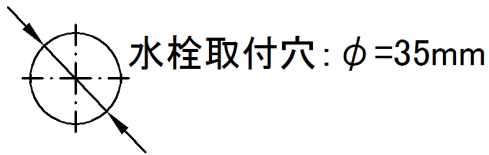

# 承認図

製品名称:タリス E シングルレバー洗面混合水栓 110 クールスタート(ポップアップ引棒無)

製品品番:71714000

SCALE:FREE

hangrohe

## 特記事項

- 表面仕上げ:クロム
- 逆流防止弁付接続ジョイント付き(2個)
- 流量上限 5L/分(定量節水仕様) 泡沫吐水
- シングルレバー部:クールスタート仕様(レバーが正面を向いている状態が水となります)

ハンズグローエ ジャパン 株式会社  
〒140-0002  
東京都品川区東品川二丁目  
2番4号  
天王洲ファーストタワー2階