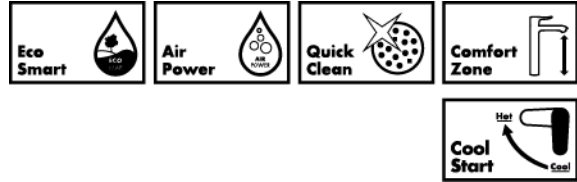

# 承認図

製品名称:タリス E シングルレバー洗面混合水栓 110 クールスタート(ポップアップ引棒無)

製品品番:71714000

SCALE:FREE

hangrohe

## 特記事項

- 表面仕上げ:クロム
- 逆流防止弁付接続ジョイント付き(2個)
- 流量上限 5L/分(定量節水仕様) 泡沫吐水
- シングルレバー部:クールスタート仕様(レバーが正面を向いている状態が水となります)

ハンズグローエ ジャパン 株式会社  
〒140-0002  
東京都品川区東品川二丁目  
2番4号  
天王洲ファーストタワー2階