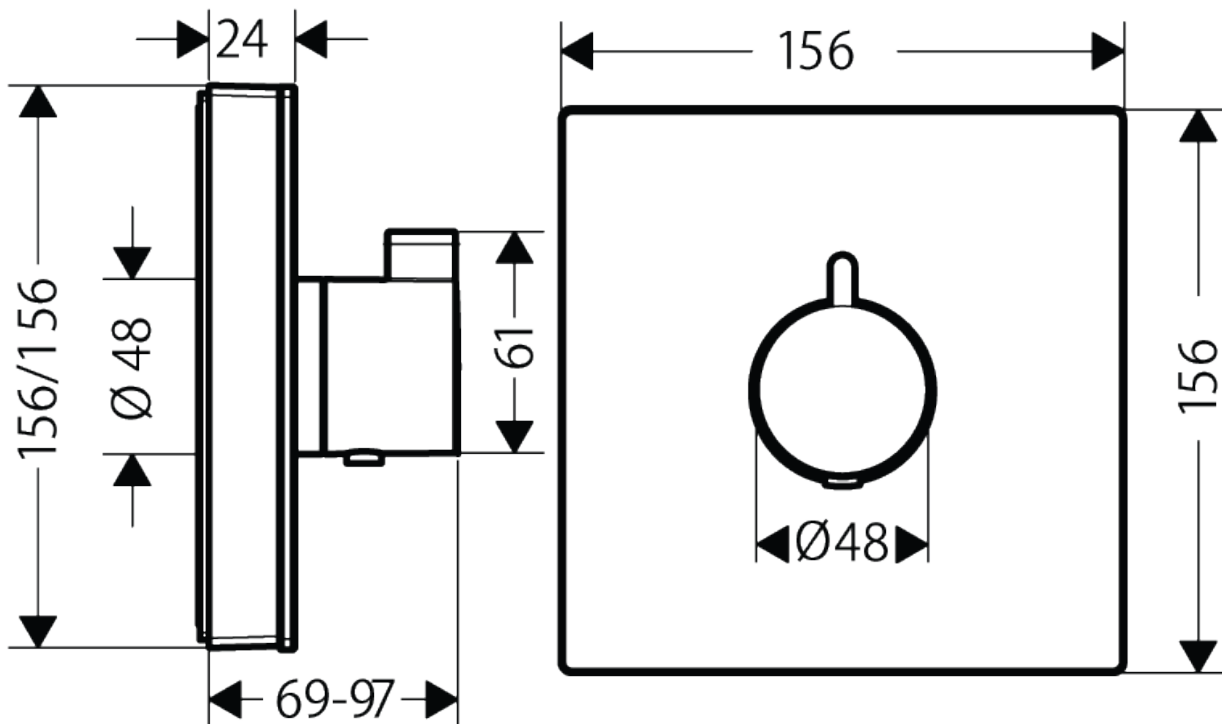

承認図

製品名称: シャワーセレクト・グラスホワイト

埋込式ハイフローサーモスタット混合水栓(化粧部)

製品品番:15734400

SCALE:FREE

hansgrohe

特記事項

- ハイフローサーモカートリッジ使用(電気温水器(高圧型を含む)では使用ができません。カタログ・説明書の注意事項をご確認ください)
- 温度セーフティロック付き(40°C)
- 表面仕上げ:グラス・ホワイト
- 製品施工前に、給水/給湯管のフラッシングを必ず行ってください
- 製品施工前に、給水/給湯の供給圧が必ず同水圧(差圧許容範囲 0.1MPa以下)であることをご確認ください。給水/給湯の供給圧に差がありますとサーモスタット異常などの不具合につながります。差圧に起因する製品不具合については、製品保証の対象外となります。
- 埋込部(01800180)と組合わせてご使用ください

ハンスグローエ ジャパン 株式会社
〒140-0002
東京都品川区東品川二丁目
2番4号
天王洲ファーストタワー2階

技術仕様

給水・給湯圧力	最低必要水圧	0.2MPa(器具1次側、流動圧)
	最高水圧	0.5MPa(器具1次側、流動圧)
使用最高温度		80°C以下
使用可能水質		上水道および飲用可能な井戸水
使用環境温度	一般地用	1~40°C
用途		一般住宅用(屋内)

Hansgrohe Japan K.K.
〒140-0002
Tennozu First Tower 2F, 2-2-4
Higashi Shinagawa, Shinagawa-ku,
Tokyo, Japan