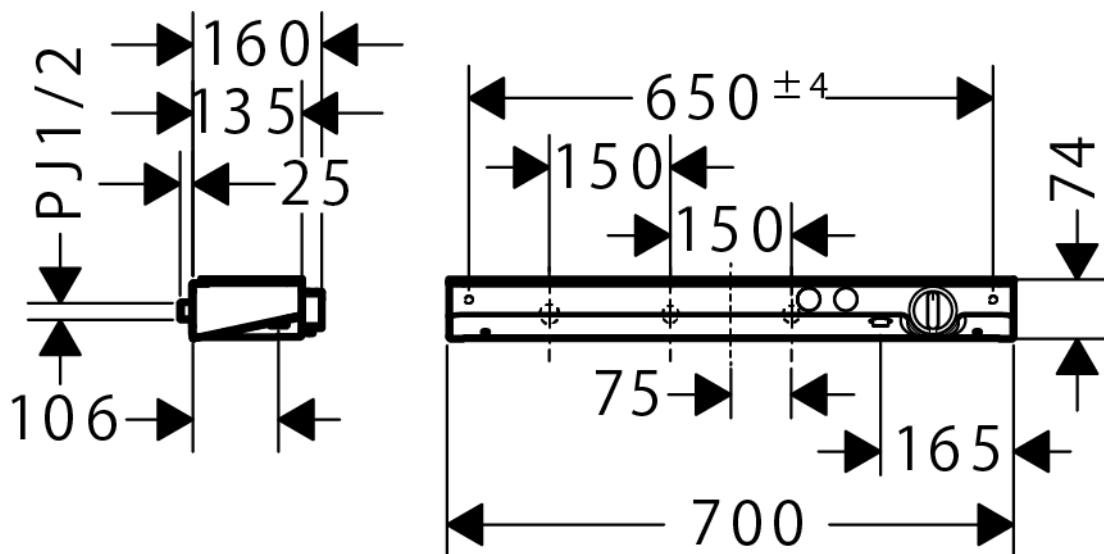

承認図

製品名称: シャワータブレットセレクト 700 サーマスタットユニバーサル混合水栓 2 outlets

製品品番:13184400

SCALE:FREE

hansgrohe

特記事項

- 温度セーフティロック付き(40°C)
- 表面仕上げ:グラス・ホワイト
- 配管接続は 150 ピッチ部分を正面から見て右から、水、湯、混合吐水です
- 製品施工前に、給水/給湯管のフラッシングを必ず行ってください。
- 製品施工前に、給水/給湯の供給圧が必ず同水圧(差圧許容範囲 0.1MPa 以下)であることをご確認ください。給水/給湯の供給圧に差があるとサーモスタット異常などの不具合につながります。差圧に起因する製品不具合については、製品保証の対象外となります。
- 水栓本体の上面に過度な荷重を加えないでください。破損・脱落が発生する可能性があります。

ハンスグローエ ジャパン 株式会社
〒140-0002
東京都品川区東品川二丁目
2 番 4 号
天王洲ファーストタワー2階

技術仕様

給水・給湯圧力	最低必要水圧	0.15MPa(器具 1 次側、流動圧)
	最高水圧	0.5MPa(器具 1 次側、流動圧)
使用最高温度		80°C以下
使用可能水質		上水道および飲用可能な井戸水
使用環境温度	一般地用	1~40°C
用途		一般住宅用(屋内)

Hansgrohe Japan K.K.
〒140-0002
Tennozu First Tower 2F, 2-2-4
Higashi Shinagawa, Shinagawa-
ku, Tokyo, Japan