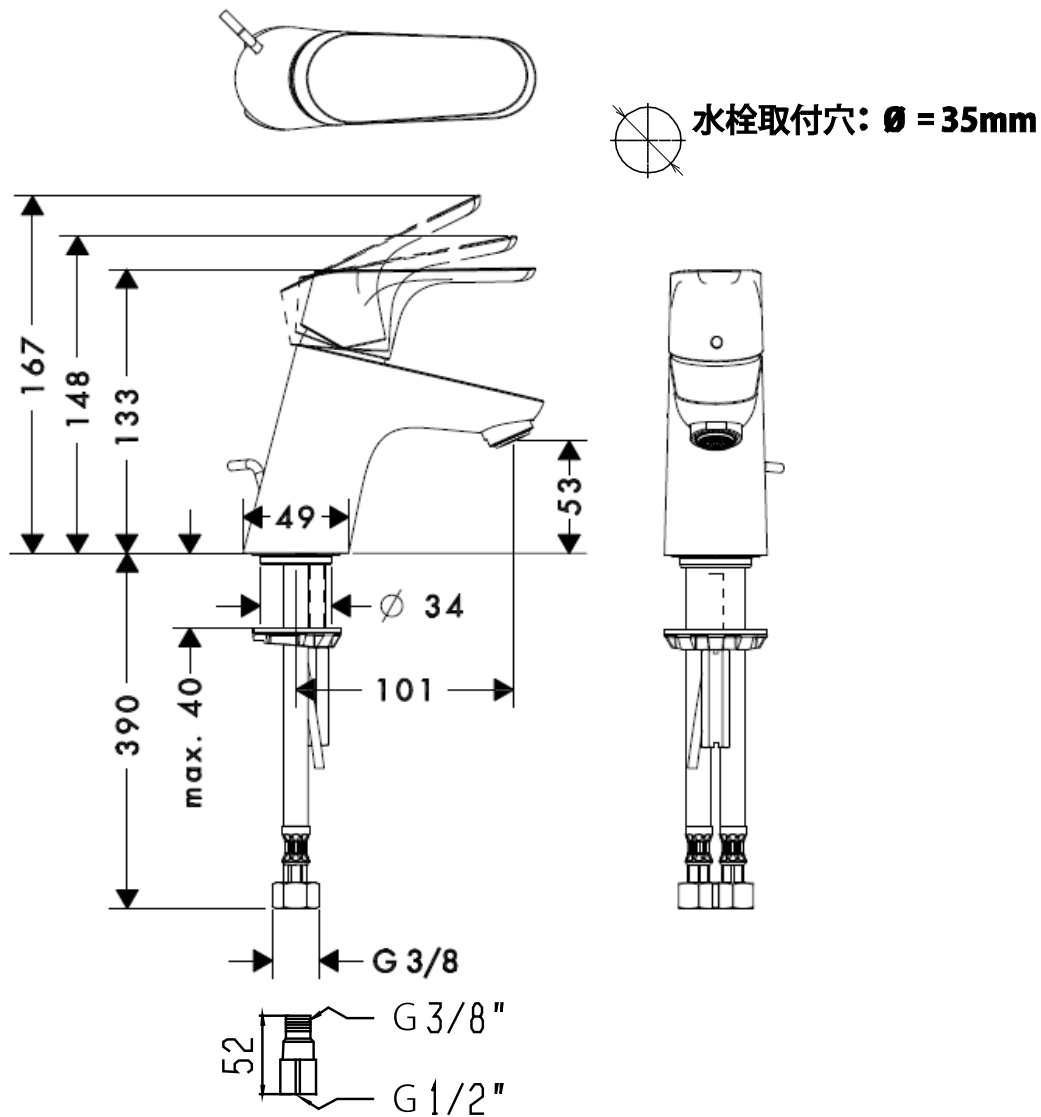

承認図

製品名称:フォーカス シングルレバー洗面混合水栓 70 クールスタート

製品品番:31539000

SCALE:FREE

hansgrohe

特記事項

- 表面仕上げ:クロム
- 逆流防止弁付接続ジョイント付き(2個)
- 水栓取付穴:Φ35mm
- ポップアップロッド引出長:本体芯よりポップアップロッド端まで75mm(MAX)を理想値とします。

ハンスグローエ ジャパン 株式会社
〒140-0002
東京都品川区東品川二丁目
2番4号
天王洲ファーストタワー2階

技術仕様

給水・給湯圧力	最低必要水圧	0.1MPa(器具1次側、流動圧)
	最高水圧	0.5MPa(器具1次側、流動圧)
使用最高温度		80℃以下
使用可能水質		上水道および飲用可能な井戸水
使用環境温度	一般地用	1~40℃
用途		一般住宅用(屋内)

Hansgrohe Japan K.K.
〒140-0002
Tennozu First Tower 2F, 2-2-4
Higashi Shinagawa, Shinagawa-
ku, Tokyo, Japan