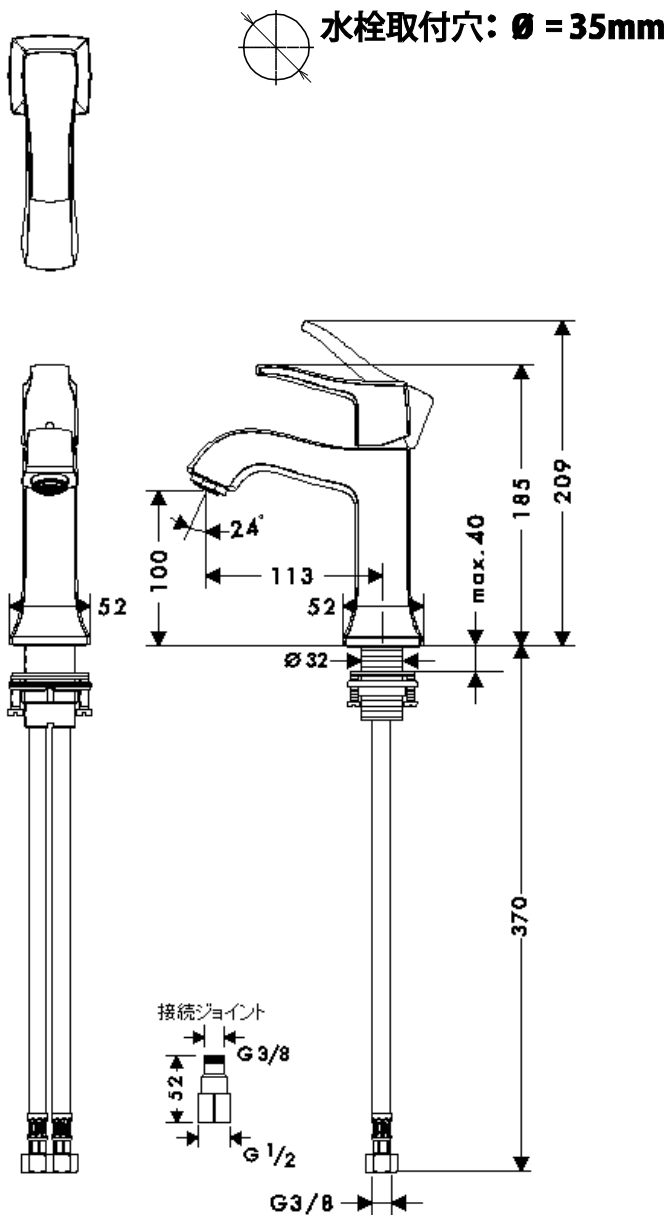

承認図

製品名称: メトリスクラシック シングルレバー洗面混合水栓(ポップアップ引棒無)

製品品番: 31077000

SCALE: FREE

hansgrohe

特記事項

- 表面仕上げ: クロム
- 逆流防止弁付接続ジョイント付き(2個)
- 水栓取付穴: $\varnothing 35\text{mm}$
- 流量(0.2MPa時): 約 5.0L/分

技術仕様