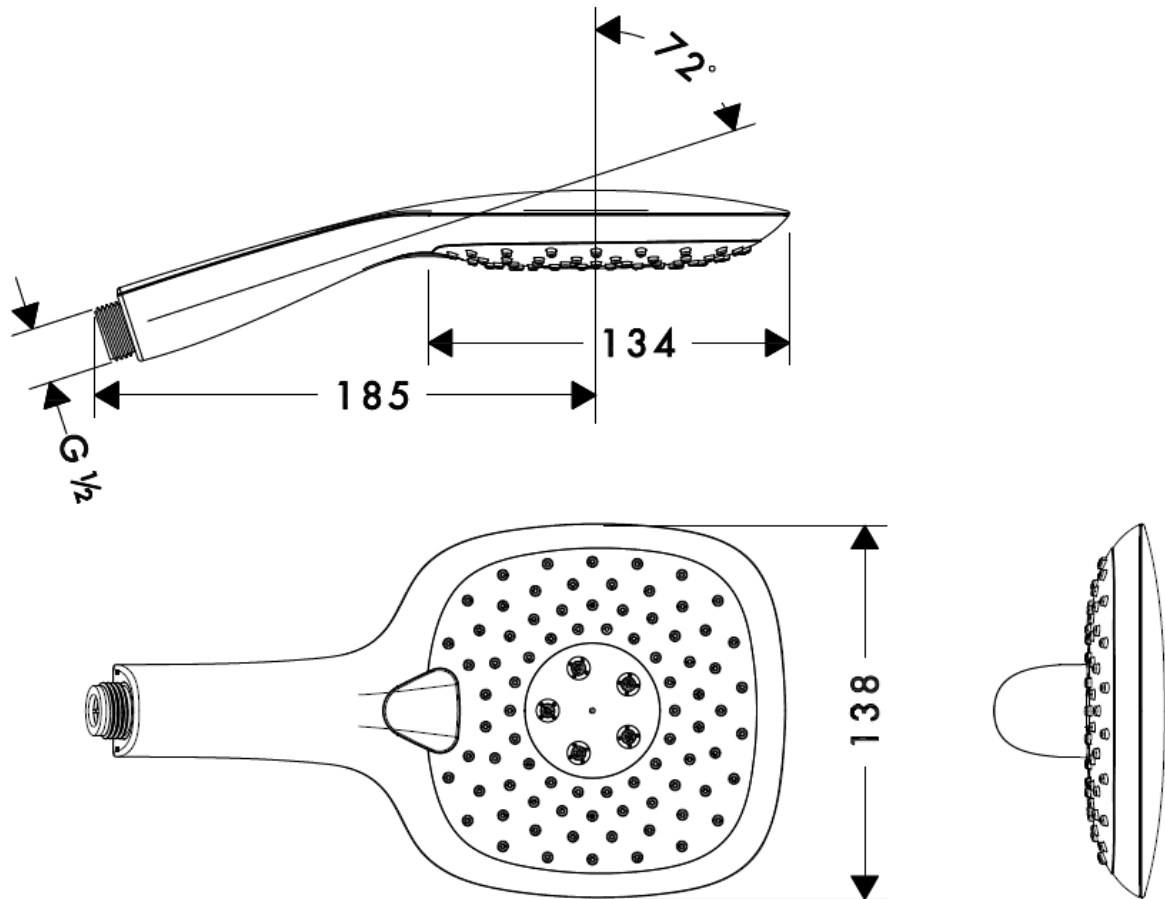

承認図

製品名称: レインダンスセレクト E150 3 ジェットハンドシャワー

製品品番: 26550000

SCALE: FREE

hansgrohe

特記事項

- シャワーモード: 3 モード(レインエア、カレスエア、ミックス)
- クイッククリーン機能付き
- 表面仕上げ: クロム
- 止水後しばらくの間シャワーから水滴が落ち続けることがあります。シャワーヘッド内の残水がなくなれば止まります。

ハンスグローエ ジャパン 株式会社
〒140-0002
東京都品川区東品川二丁目
2番4号
天王洲ファーストタワー2階

技術仕様

給水・給湯圧力	最低必要水圧	0.15MPa(器具1次側、流動圧)
	最高水圧	0.5MPa(器具1次側、流動圧)
使用最高温度		60℃以下
使用可能水質		上水道および飲用可能な井戸水
使用環境温度	一般地用	1~40℃
用途		一般住宅用(屋内)

Hansgrohe Japan K.K.
〒140-0002
Tennozu First Tower 2F, 2-2-4
Higashi Shinagawa, Shinagawa-
ku, Tokyo, Japan