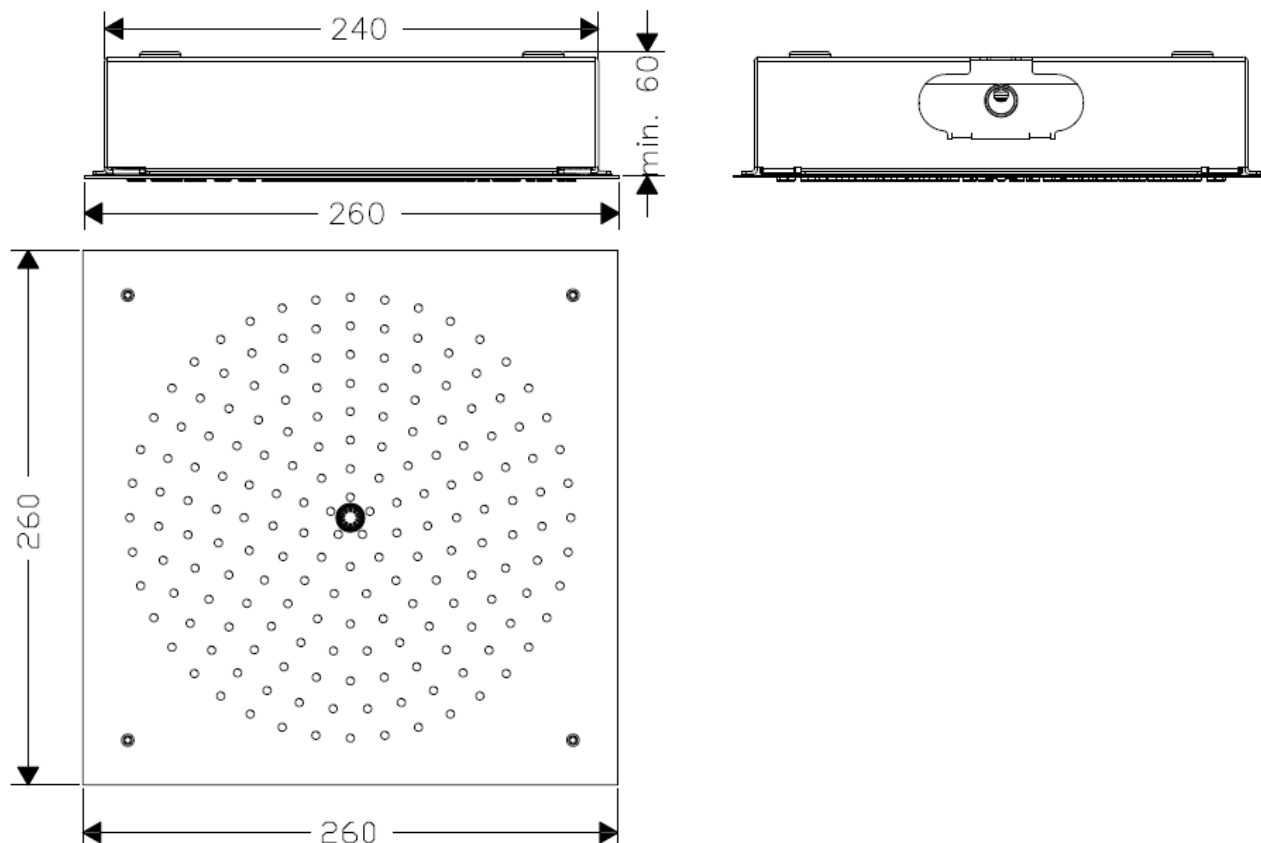

承認図

製品名称:レインダンス オーバーヘッドシャワー 260 x 260mm(化粧部)

製品品番:26472000

SCALE:FREE

hansgrohe

特記事項

- 表面仕上げ:クロム
- 埋込部(26471180)と組合わせてご使用ください。
- 止水後しばらくの間シャワーから水滴が落ち続けることがあります。シャワーヘッド内の残水がなくなれば止まります。

ハンスグローエ ジャパン 株式会社
〒140-0002
東京都品川区東品川二丁目
2番4号
天王洲ファーストタワー2階

技術仕様

| | | |
|---------|--------|-------------------|
| 給水・給湯圧力 | 最低必要水圧 | 0.2MPa(器具1次側、流動圧) |
| | 最高水圧 | 0.5MPa(器具1次側、流動圧) |
| 使用最高温度 | | 60℃以下 |
| 使用可能水質 | | 上水道および飲用可能な井戸水 |
| 使用環境温度 | 一般地用 | 1~40℃ |
| 用途 | | 一般住宅用(屋内) |