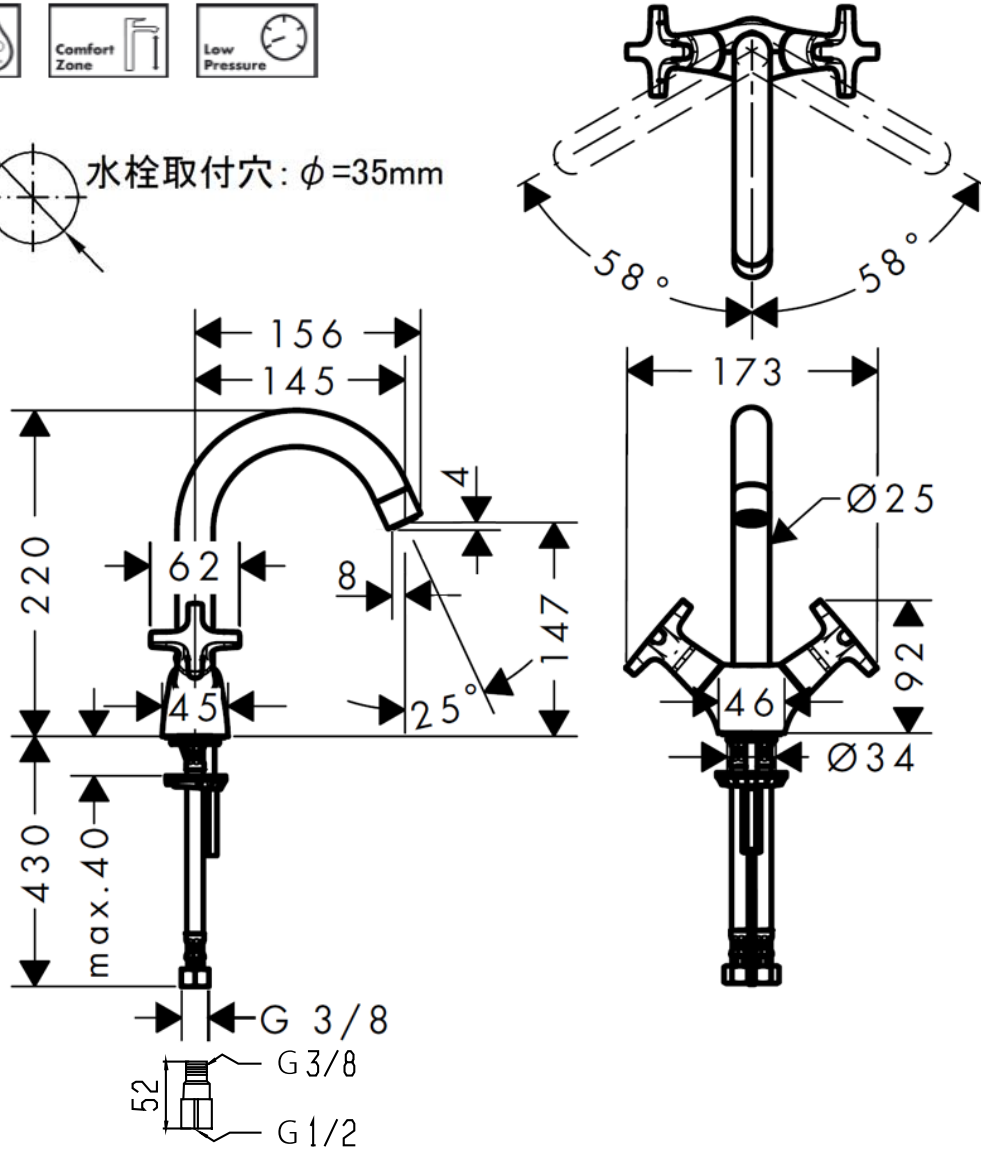

承認図

製品名称: ログス ハイスパウト クロス2ハンドル洗面混合水栓(ポップアップ引棒無)

製品品番: 71271000

SCALE: FREE

hangrohe

特記事項

- 表面仕上げ: クロム
- 逆流防止弁付接続ジョイント付き(2個)

ハンズグローエ ジャパン 株式会社
〒140-0002
東京都品川区東品川二丁目
2番4号
天王洲ファーストタワー2階

技術仕様

給水・給湯圧力	最低必要水圧	0.1MPa(器具1次側、流動圧)
	最高水圧	0.5MPa(器具1次側、流動圧)
使用最高温度		80℃以下
使用可能水質		上水道および飲用可能な井戸水
使用環境温度	一般地用	1~40℃
用途		一般住宅用(屋内)

Hansgrohe Japan K.K.
〒140-0002
Tennozu First Tower 2F, 2-2-4
Higashi Shinagawa, Shinagawa-ku, Tokyo, Japan