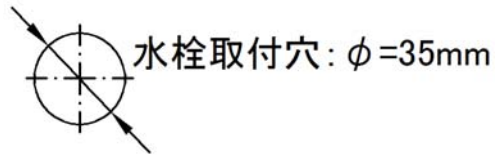

承認図

製品名称: ログス ハイスパウト クロス2ハンドル洗面混合水栓(ポップアップ引棒無)

製品品番: 71271000

SCALE: FREE

hangrohe

特記事項

- 表面仕上げ: クロム
- 逆流防止弁付接続ジョイント付き(2個)

ハンズグローエ ジャパン 株式会社
〒140-0002
東京都品川区東品川二丁目
2番4号
天王洲ファーストタワー2階