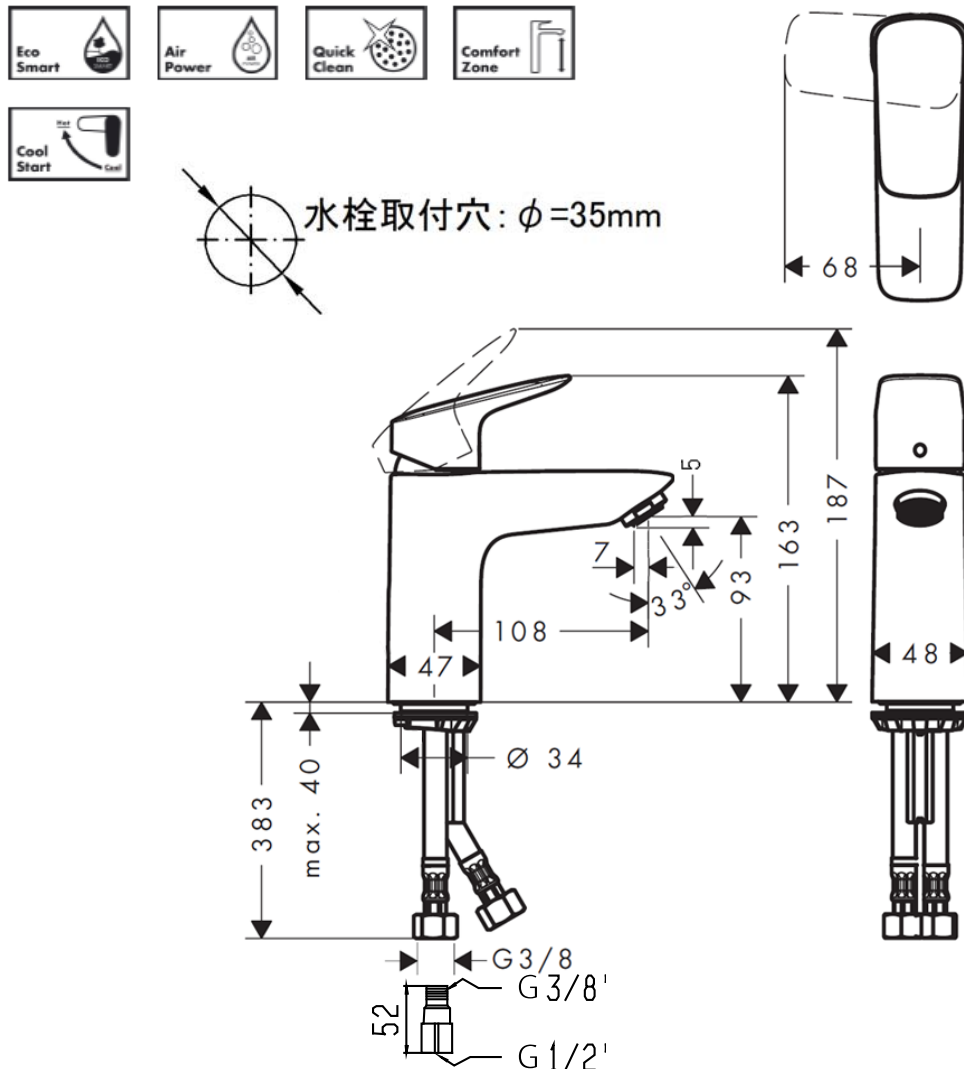

# 承認図

製品名称: ロギス シングルレバー洗面混合水栓 100 クールスタート(ポップアップ引棒無)

製品品番:71103004

SCALE:FREE

hansgrohe

## 特記事項

- 表面仕上げ:クロム
- 逆流防止弁付接続ジョイント付き(2個)
- 流量上限 5L/分(定量節水仕様) 泡沫吐水
- シングルレバー部:クールスタート仕様(レバーが正面を向いている状態が水となります)

ハンスグローエ ジャパン 株式会社  
〒140-0002  
東京都品川区東品川二丁目  
2番4号  
天王洲ファーストタワー2階