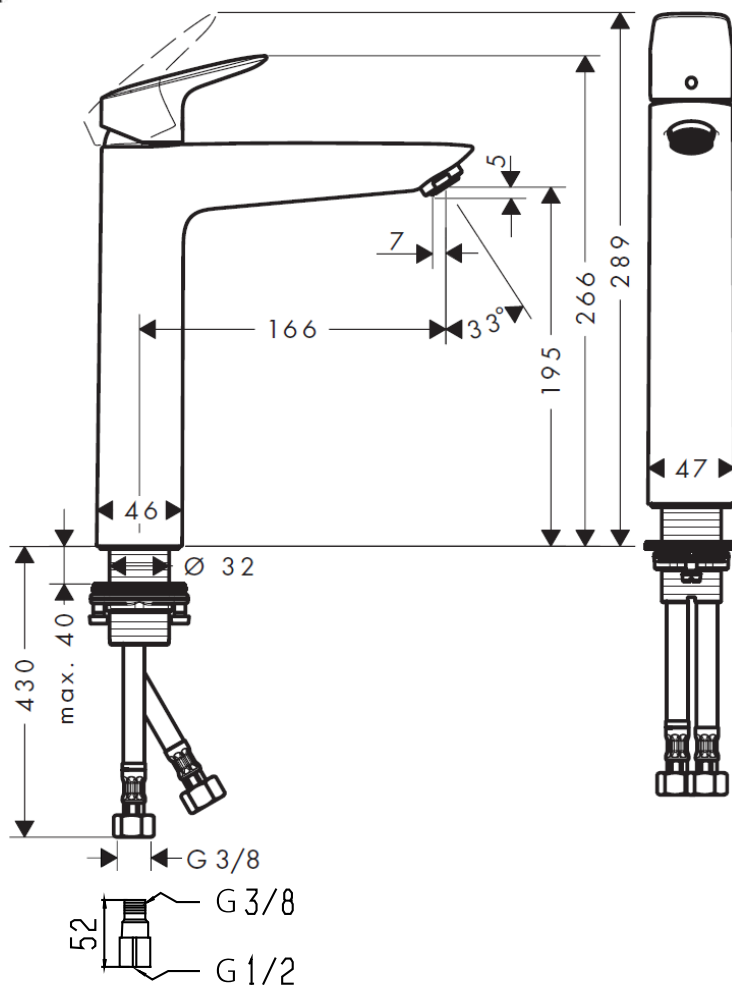

承認図

製品名称: ロギス シングルレバー洗面混合水栓 190 (ポップアップ引棒無)

製品品番: 71091000

SCALE: FREE

hangrohe

水栓取付穴: $\phi=35\text{mm}$

特記事項

- 表面仕上げ: クロム
- 逆流防止弁付接続ジョイント付き (2 個)
- 流量上限 5L/分 (定量節水仕様) 泡沫吐水

ハンズグローエ ジャパン 株式会社
〒140-0002
東京都品川区東品川二丁目
2 番 4 号
天王洲ファーストタワー 2 階

技術仕様

給水・給湯圧力	最低必要水圧	0.1MPa (器具 1 次側、流動圧)
	最高水圧	0.5MPa (器具 1 次側、流動圧)
使用最高温度		80°C 以下
使用可能水質		上水道および飲用可能な井戸水
使用環境温度	一般地用	1~40°C
用途		一般住宅用 (屋内)