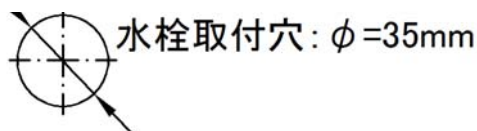

# 承認図

製品名称: ロギス シングルレバー洗面混合水栓 70 クールスタート(ポップアップ引棒無)

製品品番: 71073004

SCALE: FREE

hangrohe

## 特記事項

- 表面仕上げ: クロム
- 逆流防止弁付接続ジョイント付き (2 個)
- 流量上限 5L/分(定量節水仕様) 泡沫吐水
- シングルレバー部: クールスタート仕様(レバーが正面を向いている状態が水となります)

ハングローエ ジャパン 株式会社  
〒140-0002  
東京都品川区東品川二丁目  
2 番 4 号  
天王洲ファーストタワー2階