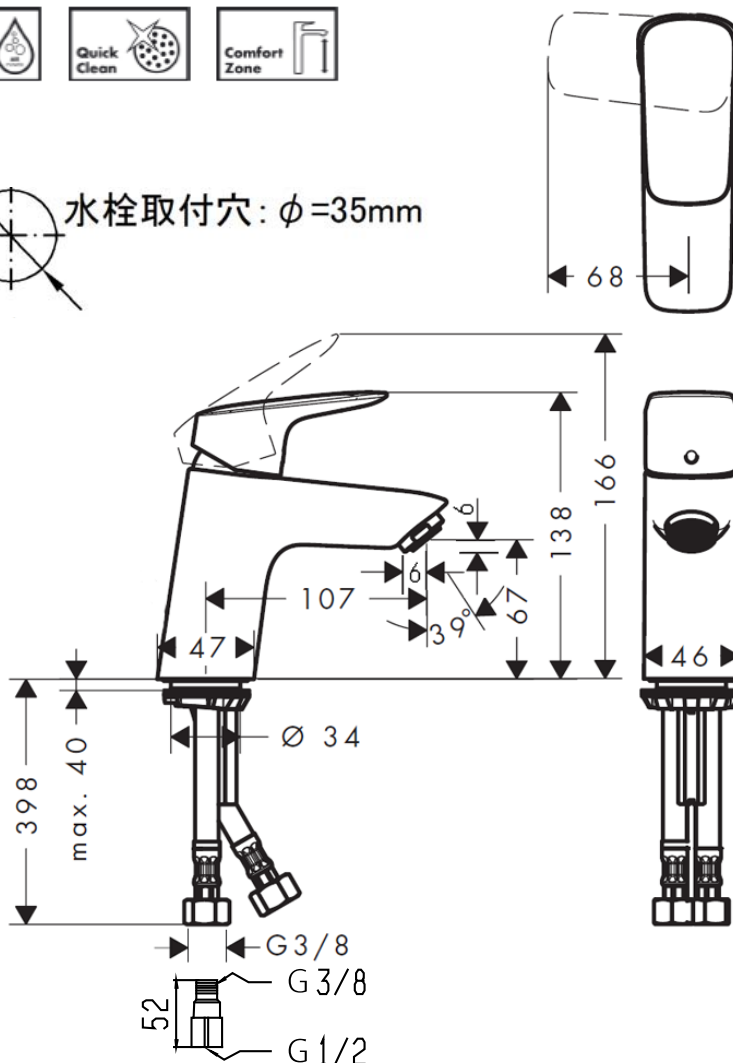

# 承認図

製品名称: ロギス シングルレバー洗面混合水栓 70 クールスタート(ポップアップ引棒無)

製品品番: 71073004

SCALE: FREE

hangrohe

## 特記事項

- 表面仕上げ: クロム
- 逆流防止弁付接続ジョイント付き (2 個)
- 流量上限 5L/分(定量節水仕様) 泡沫吐水
- シングルレバー部: クールスタート仕様(レバーが正面を向いている状態が水となります)

ハングローエ ジャパン 株式会社  
〒140-0002  
東京都品川区東品川二丁目  
2 番 4 号  
天王洲ファーストタワー2階

## 技術仕様

給水・給湯圧力	最低必要水圧	0.1MPa(器具 1 次側、流動圧)
	最高水圧	0.5MPa(器具 1 次側、流動圧)
使用最高温度		80℃以下
使用可能水質		上水道および飲用可能な井戸水
使用環境温度	一般地用	1~40℃
用途		一般住宅用(屋内)

Hansgrohe Japan K.K.  
〒140-0002  
Tennozu First Tower 2F, 2-2-4  
Higashi Shinagawa, Shinagawa-ku, Tokyo, Japan