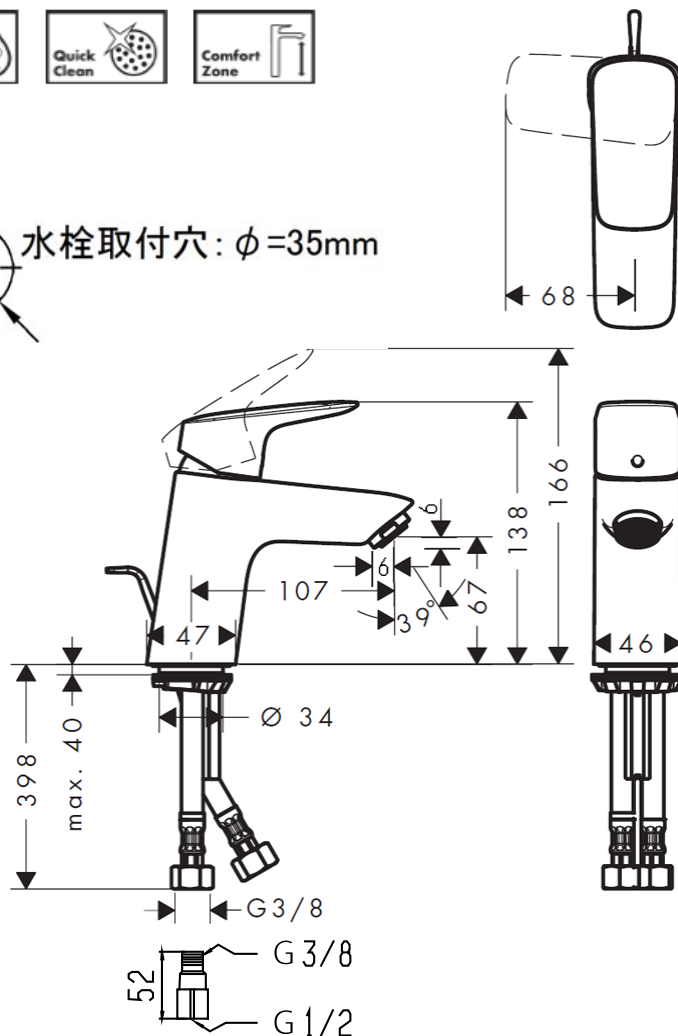

承認図

製品名称: ロギス シングルレバー洗面混合水栓 70 クールスタート

製品品番: 71072004

SCALE: FREE

hansgrohe

特記事項

- 表面仕上げ: クロム
- 逆流防止弁付接続ジョイント付き (2 個)
- 流量上限 5L/分 (定量節水仕様) 泡沫吐水
- シングルレバー部: クールスタート仕様 (レバーが正面を向いている状態が水となります)

技術仕様

給水・給湯圧力	最低必要水圧	0.1MPa (器具 1 次側、流動圧)
	最高水圧	0.5MPa (器具 1 次側、流動圧)
使用最高温度		80°C 以下
使用可能水質		上水道および飲用可能な井戸水
使用環境温度	一般地用	1~40°C
用途		一般住宅用 (屋内)

ハンスグローエ ジャパン 株式会社
〒140-0002
東京都品川区東品川二丁目
2 番 4 号
天王洲ファーストタワー 2 階

Hansgrohe Japan K.K.
〒140-0002
Tennozu First Tower 2F, 2-2-4
Higashi Shinagawa, Shinagawa-
ku, Tokyo, Japan