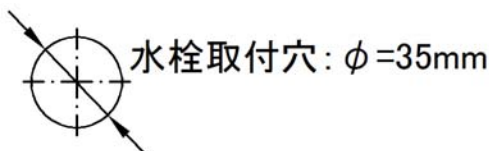

承認図

製品名称: ロギス シングルレバー洗面混合水栓 70 クールスタート

製品品番: 71072004

SCALE: FREE

hansgrohe

特記事項

- 表面仕上げ: クロム
- 逆流防止弁付接続ジョイント付き (2 個)
- 流量上限 5L/分 (定量節水仕様) 泡沫吐水
- シングルレバー部: クールスタート仕様 (レバーが正面を向いている状態が水となります)

技術仕様