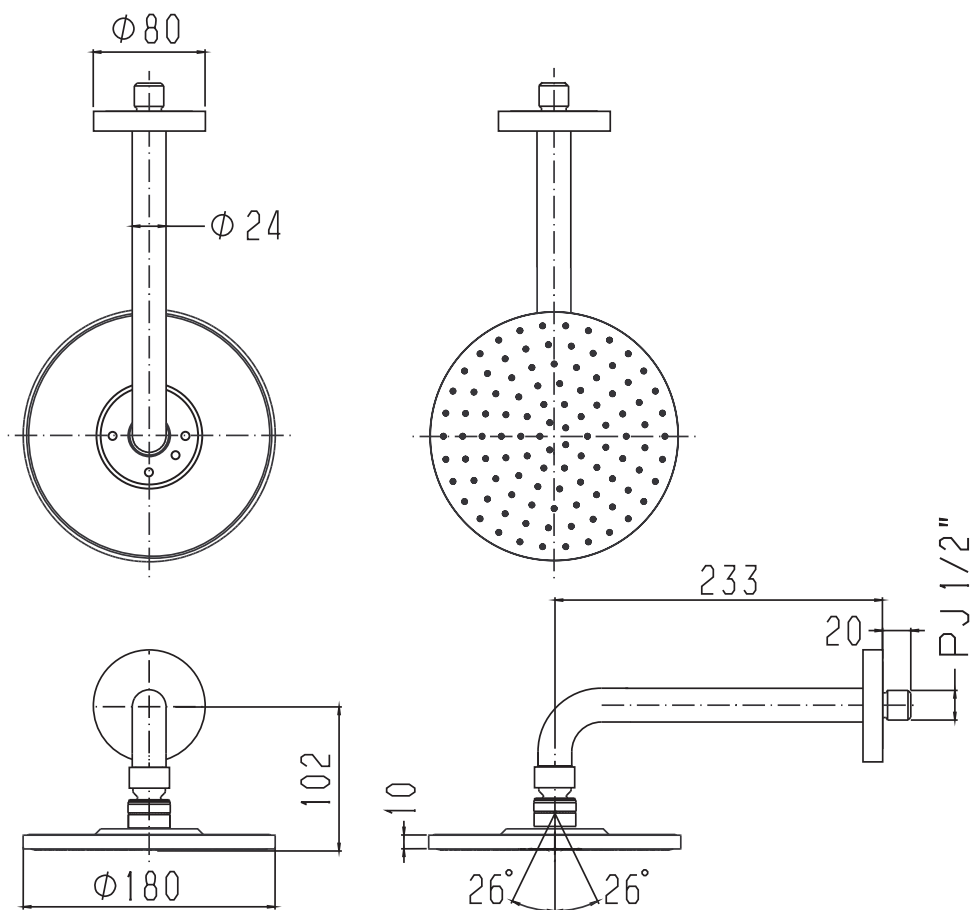

承認図

製品名称:レインダンス 180 エア壁付式オーバーヘッドシャワー

製品品番:27476000

SCALE:FREE

hansgrohe

特記事項

- シャワーアーム付き
- クイッククリーン機能付き
- 表面仕上げ:クロム
- 角度調節機能付き
- 実寸法 179mm
- 化粧台座の固定のため、壁補強を施してください。
- 止水後しばらくの間シャワーから水滴が落ち続けることがあります。シャワーヘッド内の残水がなくなれば止まります。

ハンスグローエ ジャパン 株式会社
〒140-0002
東京都品川区東品川二丁目
2番4号
天王洲ファーストタワー2階

技術仕様

給水・給湯圧力	最低必要水圧	0.15MPa(器具1次側、流動圧)
	最高水圧	0.5MPa(器具1次側、流動圧)
使用最高温度		60℃以下
使用可能水質		上水道および飲用可能な井戸水
使用環境温度	一般地用	1~40℃
用途		一般住宅用(屋内)

Hansgrohe Japan K.K.
〒140-0002
Tennozu First Tower 2F, 2-2-4
Higashi Shinagawa, Shinagawa-ku, Tokyo, Japan