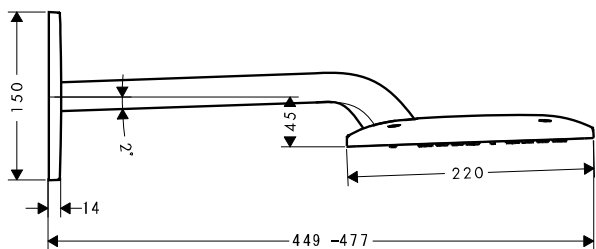

# 承認図

製品名称:レインダンス E420 エア壁付式オーバーヘッドシャワー・2 ジェット

製品品番:27373000

SCALE:FREE

hansgrohe

## 特記事項

- シャワーモード:2 モード(レインエア、レインフォール)
- クイッククリーン機能付き
- 表面仕上げ:クロム
- 止水後しばらくの間シャワーから水滴が落ち続けることがあります。シャワーヘッド内の残水がなくなれば止まります。

ハンスグローエ ジャパン 株式会社  
〒140-0002  
東京都品川区東品川二丁目  
2番4号  
天王洲ファーストタワー2階