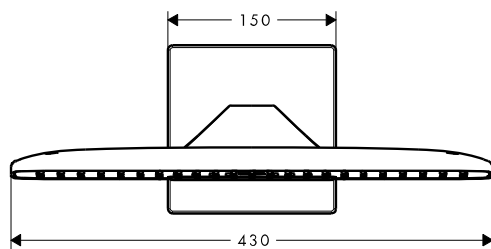

# 承認図

製品名称:レインダンス E420 エア壁付式オーバーヘッドシャワー・2 ジェット

製品品番:27373000

SCALE:FREE

hansgrohe

## 特記事項

- シャワーモード:2 モード(レインエア、レインフォール)
- クイッククリーン機能付き
- 表面仕上げ:クロム
- 止水後しばらくの間シャワーから水滴が落ち続けることがあります。シャワーヘッド内の残水がなくなれば止まります。

ハンスグローエ ジャパン 株式会社  
〒140-0002  
東京都品川区東品川二丁目  
2番4号  
天王洲ファーストタワー2階