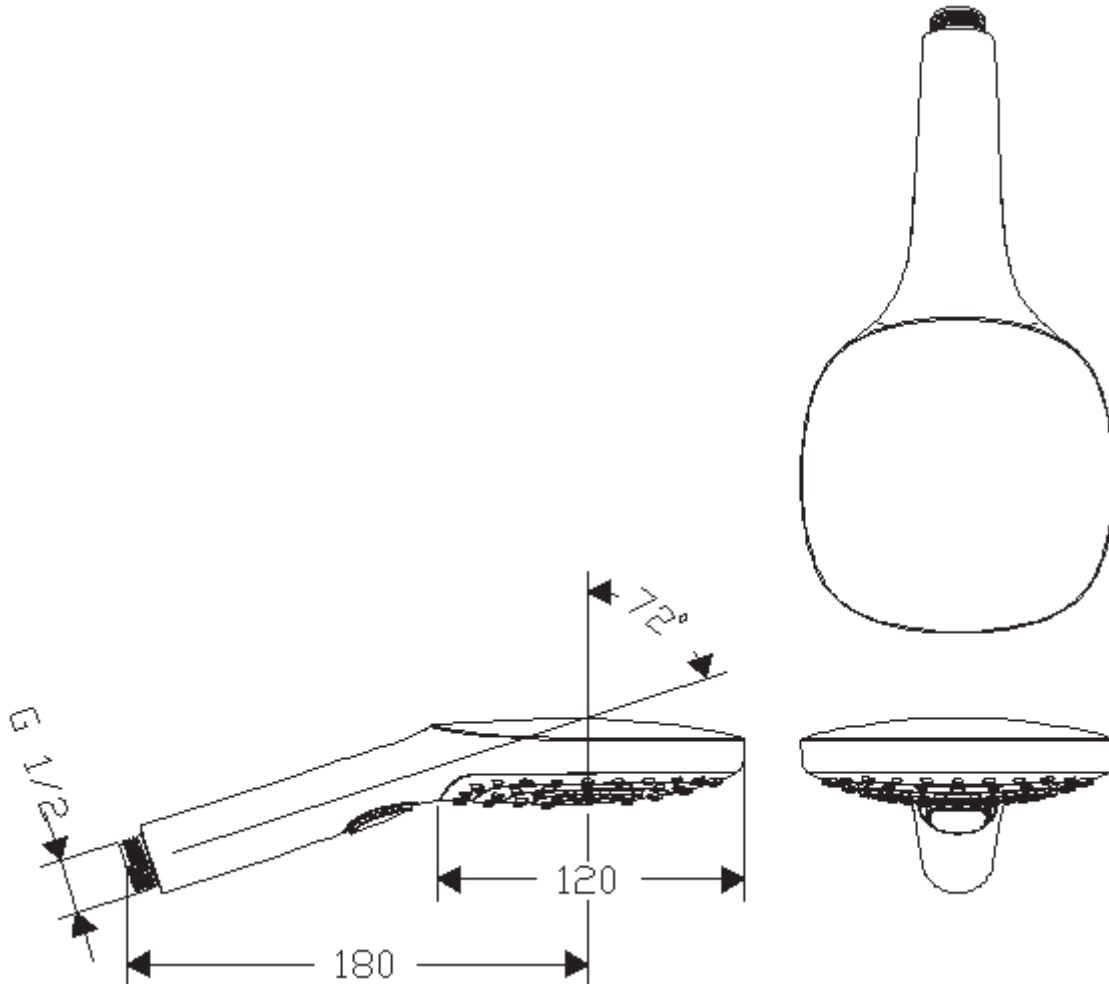

承認図

製品名称:レインダンスセレクト 120 セレクト 3 ジェットハンドシャワー

製品品番:26520404

SCALE:FREE

hansgrohe

特記事項

- シャワーヘッド中央にあるボタンにてシャワーモードの切替が可能です。
:3モード(レインエアモード、レインモード、ワール)
- クイッククリーン機能付き
- 表面仕上げ:ホワイト/クロム
- 止水後しばらくの間シャワーから水滴が落ち続けることがあります。シャワーヘッド内の残水がなくなれば止まります。