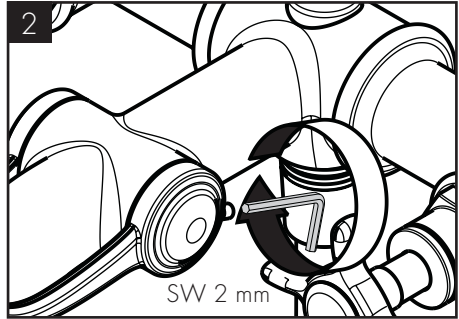

AXOR

Axor / Hansgrohe SE

Austraße 5-9

77761 Schiltach

Deutschland

info@axor-design.com

axor-design.com