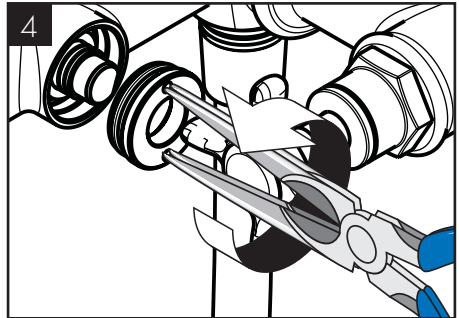

AXOR

Axor / Hansgrohe SE

Austraße 5-9

77761 Schiltach

Deutschland

info@axor-design.com

axor-design.com