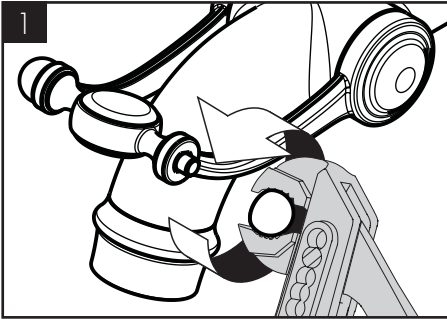

AXOR

Axor / Hansgrohe SE

Austraße 5-9

77761 Schiltach

Deutschland

info@axor-design.com

axor-design.com