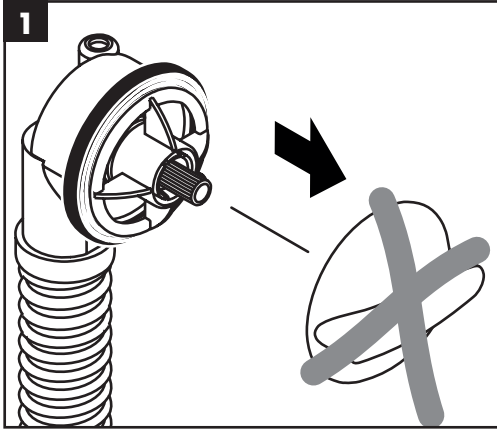

geschlossen / fermé /
closed / chiusa / cerrar /
gesloten / lukket /
fechado / zamknięty /
zavřeno / zatvorené /
已关闭 / закрыт /
suljettu / stängd /
uždaryta / zatvoren /
ίnchis / Κλειστό / zaprto /
suletud / noslēgts /
zatvoren / lukket /
затворен / 止める /
mbyllur / مغلق / kapalı /
zárav

open / ouvert / open /
aperta / abierto / open /
åben / aberto / otwarty /
otevřeno / otvorené /
敞开 / открыт / auki /
öppen / atidaryta /
otvoren / deschis /
Ανοιχτό / odprto /
avatud / atvērts /
otvoren / åpen /
отворен / オープン /
harur / مفتوح / açık /
nyitva