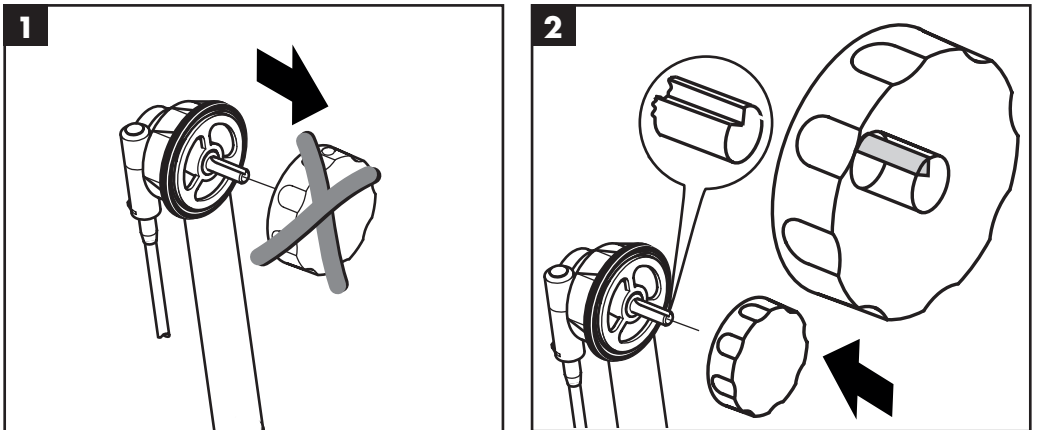

**hansgrohe**

**Service**

96083XXX

**Flexaplust**

96329XXX

Griff mit Schraube / Volant avec vis / Handle with screw / Manopola con vite / Mando con tornillo / Draaigreep met schroef / Greb med skruer / Manipulo com parafuso / Uchwyt ze śrubą / Otočný úchyt se šroubem / Otočný úchyt so skrútkou / 帶螺釘的把手 / Ручка с винтом / Kahva ruuvilla / Handtag med skruv / Rankena su varžtu / Ručica s vijkom / Måner cu șurub / Χειροτροχός με βίδα / Ročaj z vijakom / Kruviga käepide / Rokturis ar skrūvi / Ručica sa zavrtnjem / Håndtak med skruer / Ръкохватка с винт / ネジ付きハンドル / Dorezë me vidë / مقبض بمسمار حلزوني / Vidalı kulp / Fogantyú csavarral

Griff ohne Schraube / Volant sans vis / Handle without screw / Manopola senza vite / Mando sin tornillo / Draaigreep zonder schroef / Greb uden skruer / Manipulo sem parafuso / Uchwyt bez śruby / Otočný úchyt bez šroubu / Otočný úchyt bez skrútky / 不帶螺釘的把手 / Ручка без винта / Kahva ilman ruuvia / Handtag utan skruv / Rankena be varžto / Ručica bez vijka / Måner fără șurub / Χειροτροχός χωρίς βίδα / Ročaj brez vijaka / Kruvita käepide / Rokturis bez skrūves / Ručica bez zavrtnja / Håndtak uten skruer / Ръкохватка без винт / ネジ無しハンドル / Dorezë pa vidë / مقبض بدون مسمار حلزوني / Vidasız kulp / Fogantyú csavar nélkül