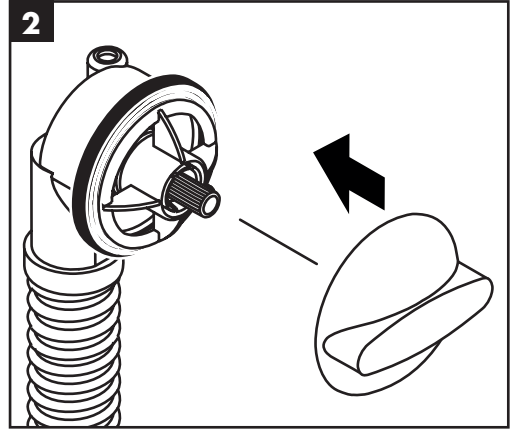

geschlossen / fermé /
closed / chiusa / cerrar /
gesloten / lukket /
fechado / zamknięty /
zavřeno / zatvorené /
已关闭 / закрыт /
suljettu / stängd /
uždaryta / zatvoren /
ίnchis / Κλειστό / zaprto /
suletud / noslēgts /
zatvoren / lukket /
затворен / 止める /
mbyllur / مغلق / kapalı /
zárav

open / ouvert / open /
aperta / abierto / open /
åben / aberto / otwarty /
otevřeno / otvorené /
敞开 / открыт / auki /
öppen / atidaryta /
otvoren / deschis /
Ανοιχτό / odprto /
avatud / atvērts /
otvoren / åpen /
отворен / オープン /
harur / مفتوح / açık /
nyitva