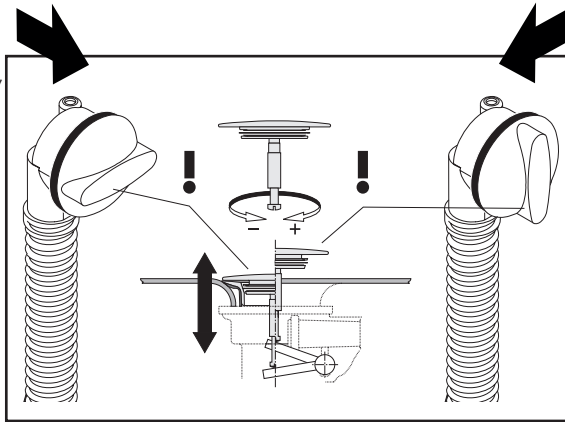

geschlossen / fermé /
closed / chiusa / cerrar /
gesloten / lukket /
fechado / zamknięty /
zavřeno / zatvorené /
已关闭 / закрыт /
suljettu / stängd /
uždaryta / zatvoren /
ίnchis / Κλειστό / zaprto /
suletud / noslēgts /
zatvoren / lukket /
затворен / 止める /
mbyllur / مغلق / kapalı /
zárav

open / ouvert / open /
aperta / abierto / open /
åben / aberto / otwarty /
otevřeno / otvorené /
敞开 / открыт / auki /
öppen / atidaryta /
otvoren / deschis /
Ανοιχτό / odprto /
avatud / atvērts /
otvoren / åpen /
отворен / オープン /
harur / مفتوح / açık /
nyitva