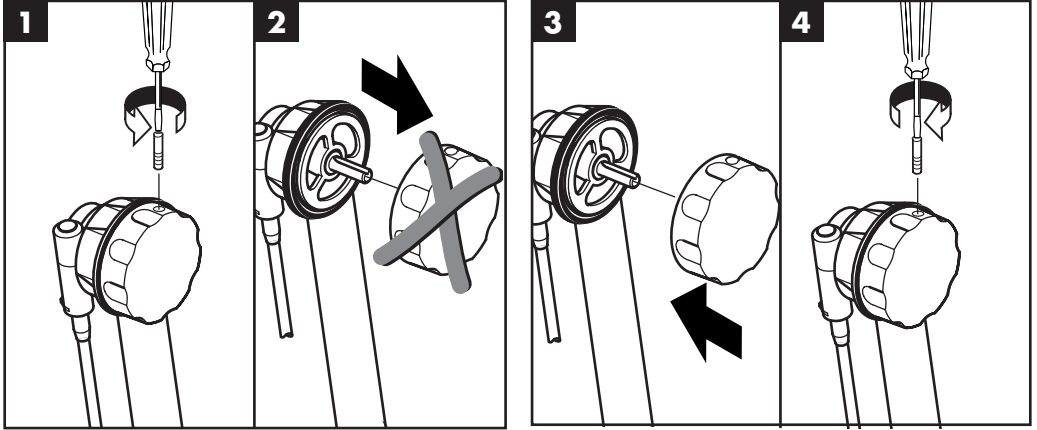

**hansgrohe**

**Service**

96083XXX

**Flexaplust**

96329XXX

Griff mit Schraube / Volant avec vis / Handle with screw / Manopola con vite / Mando con tornillo / Draaigreep met schroef / Greb med skruer / Manipulo com parafuso / Uchwyt ze śrubą / Otočný úchyt se šroubem / Otočný úchyt so skrútkou / 帶螺釘的把手 / Ручка с винтом / Kahva ruuvilla / Handtag med skruv / Rankena su varžtu / Ručica s vijkom / Måner cu șurub / Χειροτροχός με βίδα / Ročaj z vijakom / Kruviga käepide / Rokturis ar skrūvi / Ručica sa zavrtnjem / Håndtak med skruer / Ръкохватка с винт / ネジ付きハンドル / Dorezë me vidë / مقبض بمسمار حلزوني / Vidalı kulp / Fogantyú csavarral

Griff ohne Schraube / Volant sans vis / Handle without screw / Manopola senza vite / Mando sin tornillo / Draaigreep zonder schroef / Greb uden skruer / Manipulo sem parafuso / Uchwyt bez śruby / Otočný úchyt bez šroubu / Otočný úchyt bez skrútky / 不帶螺釘的把手 / Ручка без винта / Kahva ilman ruuvia / Handtag utan skruv / Rankena be varžto / Ručica bez vijka / Måner fără șurub / Χειροτροχός χωρίς βίδα / Ročaj brez vijaka / Kruvita käepide / Rokturis bez skrūves / Ručica bez zavrtnja / Håndtak uten skruer / Ръкохватка без винт / ネジ無しハンドル / Dorezë pa vidë / مقبض بدون مسمار حلزوني / Vidasız kulp / Fogantyú csavar nélkül