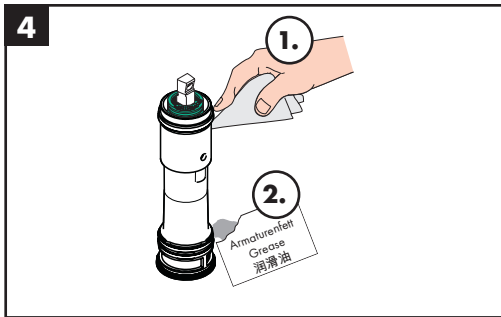

hansgrohe

Service

Armaturenfett
Grease
润滑油

98702000

hansgrohe