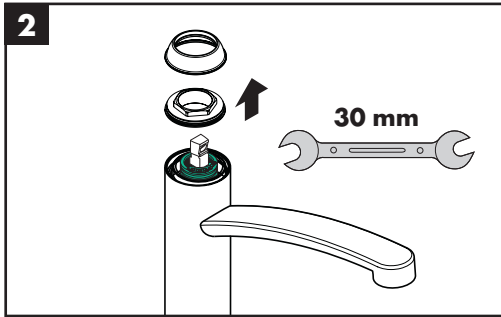

hansgrohe

Service

Armaturenfett
Grease
润滑油

98702000

hansgrohe