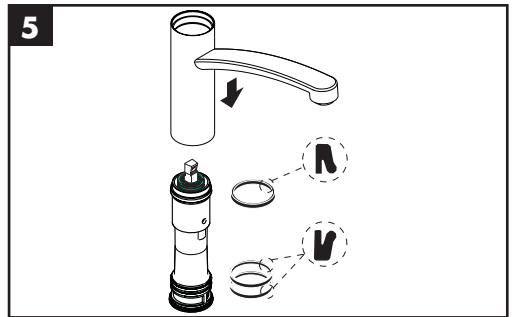

hansgrohe

Service

Armaturenfett
Grease
润滑油

98702000

hansgrohe