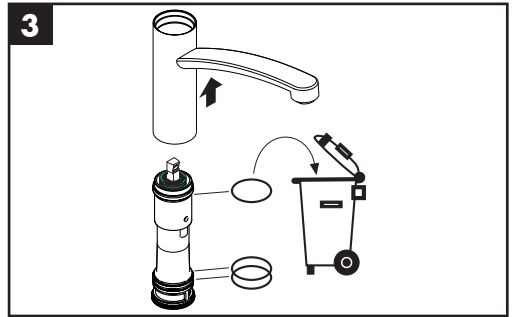

hansgrohe

Service

Armaturenfett
Grease
润滑油

98702000

hansgrohe