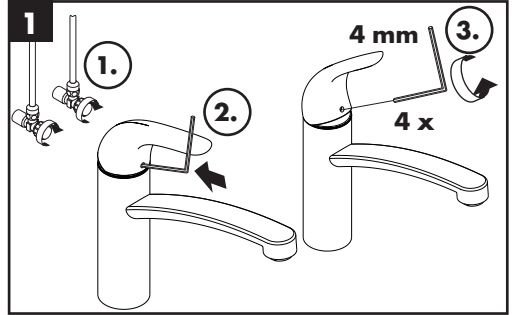

hansgrohe

Service

Armaturenfett
Grease
润滑油

98702000

hansgrohe