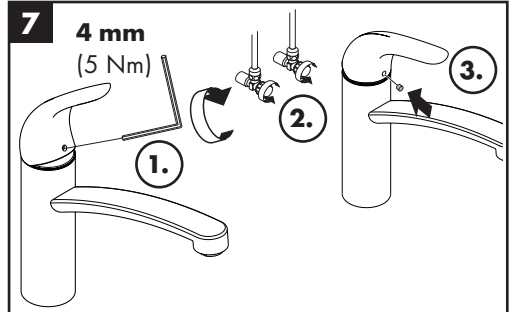

hansgrohe

Service

Armaturenfett
Grease
润滑油

98702000

hansgrohe