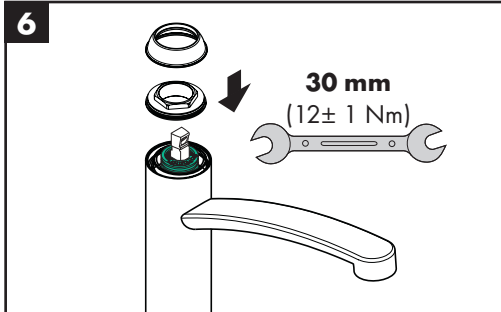

hansgrohe

Service

Armaturenfett
Grease
润滑油

98702000

hansgrohe