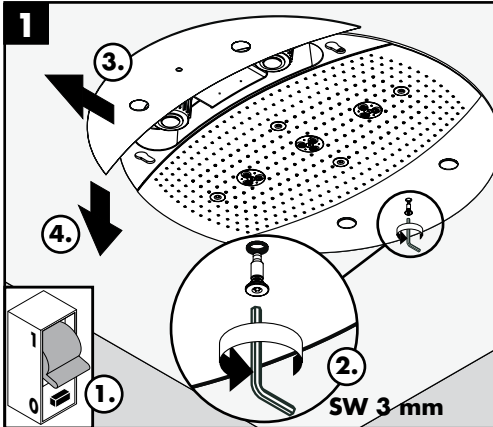

# Service

**Rainmaker**

97729000 (12 V / 20 W)

**Rainmaker**

97731000

**hansgrohe**

Warnung vor heißer Oberfläche!  
Attention à la température élevée à la surface!  
Hot surface!  
Attenzione, superficie molto calda!  
¡Atención, superficie muy caliente!  
Let op: heet!  
Varm overflade!  
Superficie quente!  
Uwaga na gorące powierzchnie!  
Осторожно! Горячая поверхность!  
Pozor, horký povrch!  
Pozor, horúci vzduch!  
Vigyázat! Forró felületek!  
Karštas paviršius!

3

neu /  
nouveau  
/ new /  
nuovo /  
nuevo /  
nieuw / ny /  
nova / nowy  
/ новое /  
nové / új  
/ naujas  
12 V / 20 W

Leuchtmittel nicht direkt mit den Händen berühren!  
Ne pas manipuler les ampoules directement  
avec les mains!  
Don't touch the lamp with your hand!  
Non toccare la spia luminosa direttamente con le  
mani!  
No tocar la bombilla directamente con las manos!  
Glas niet aanraken met de hand!  
Rør ikke direkte ved glasset!  
Não toque directamente no vidro com a mão!  
Żarówkę nie dotykać dłońmi!  
Не прикасайтесь руками к лампочке!  
Nedotýkat se skla rukou.  
Az égőt ne érintse puszta kézzel!  
Neliesiti lemputės su pirštais.