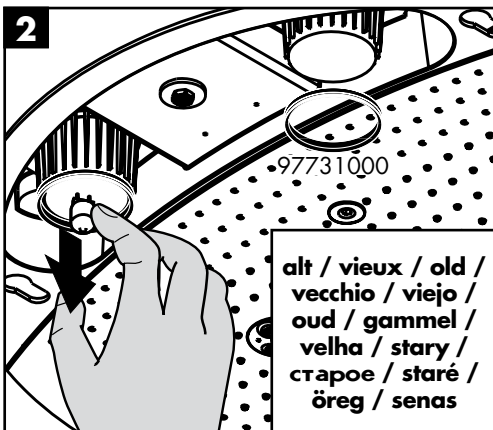

# Service

**Rainmaker**

97729000 (12 V / 20 W)

**Rainmaker**

97731000

**hansgrohe**

Warnung vor heißer Oberfläche!  
Attention à la température élevée à la surface!  
Hot surface!  
Attenzione, superficie molto calda!  
¡Atención, superficie muy caliente!  
Let op: heet!  
Varm overflade!  
Superficie quente!  
Uwaga na gorące powierzchnie!  
Осторожно! Горячая поверхность!  
Pozor, horký povrch!  
Pozor, horúci vzduch!  
Vigyázat! Forró felületek!  
Karštas paviršius!

3

neu /  
nouveau  
/ new /  
nuovo /  
nuevo /  
nieuw / ny /  
nova / nowy  
/ новое /  
nové / új  
/ naujas  
12 V / 20 W

Leuchtmittel nicht direkt mit den Händen berühren!  
Ne pas manipuler les ampoules directement  
avec les mains!  
Don't touch the lamp with your hand!  
Non toccare la spia luminosa direttamente con le  
mani!  
No tocar la bombilla directamente con las manos!  
Glas niet aanraken met de hand!  
Rør ikke direkte ved glasset!  
Não toque directamente no vidro com a mão!  
Żarówkę nie dotykać dłońmi!  
Не прикасайтесь руками к лампочке!  
Nedotýkat se skla rukou.  
Az égőt ne érintse puszta kézzel!  
Neliesiti lemputės su pirštais.