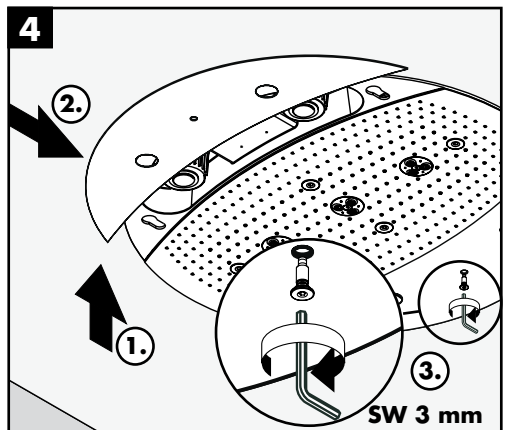

# Service

**Rainmaker**

97729000 (12 V / 20 W)

**Rainmaker**

97731000

**hansgrohe**

Warnung vor heißer Oberfläche!  
Attention à la température élevée à la surface!  
Hot surface!  
Attenzione, superficie molto calda!  
¡Atención, superficie muy caliente!  
Let op: heet!  
Varm overflade!  
Superficie quente!  
Uwaga na gorące powierzchnie!  
Осторожно! Горячая поверхность!  
Pozor, horký povrch!  
Pozor, horúci vzduch!  
Vigyázat! Forró felületek!  
Karštas paviršius!

3

neu /  
nouveau  
/ new /  
nuovo /  
nuevo /  
nieuw / ny /  
nova / nowy  
/ новое /  
nové / új  
/ naujas  
12 V / 20 W

Leuchtmittel nicht direkt mit den Händen berühren!  
Ne pas manipuler les ampoules directement  
avec les mains!  
Don't touch the lamp with your hand!  
Non toccare la spia luminosa direttamente con le  
mani!  
No tocar la bombilla directamente con las manos!  
Glas niet aanraken met de hand!  
Rør ikke direkte ved glasset!  
Não toque directamente no vidro com a mão!  
Żarówkę nie dotykać dłońmi!  
Не прикасайтесь руками к лампочке!  
Nedotýkat se skla rukou.  
Az égőt ne érintse puszta kézzel!  
Neliesiti lemputės su pirštais.