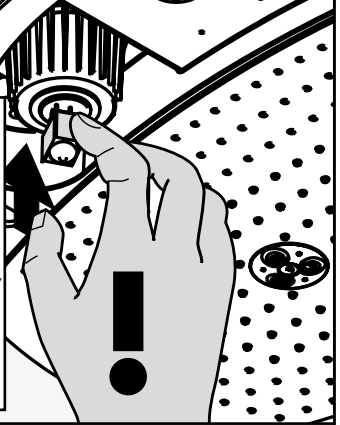

# Service

**Rainmaker**

97729000 (12 V / 20 W)

**Rainmaker**

97731000

**hansgrohe**

Warnung vor heißer Oberfläche!  
Attention à la température élevée à la surface!  
Hot surface!  
Attenzione, superficie molto calda!  
¡Atención, superficie muy caliente!  
Let op: heet!  
Varm overflade!  
Superficie quente!  
Uwaga na gorące powierzchnie!  
Осторожно! Горячая поверхность!  
Pozor, horký povrch!  
Pozor, horúci vzduch!  
Vigyázat! Forró felületek!  
Karštas paviršius!

3

neu /  
nouveau  
/ new /  
nuovo /  
nuevo /  
nieuw / ny /  
nova / nowy  
/ новое /  
nové / új  
/ naujas  
12 V / 20 W

Leuchtmittel nicht direkt mit den Händen berühren!  
Ne pas manipuler les ampoules directement  
avec les mains!  
Don't touch the lamp with your hand!  
Non toccare la spia luminosa direttamente con le  
mani!  
No tocar la bombilla directamente con las manos!  
Glas niet aanraken met de hand!  
Rør ikke direkte ved glasset!  
Não toque directamente no vidro com a mão!  
Żarówkę nie dotykać dłońmi!  
Не прикасайтесь руками к лампочке!  
Nedotýkat se skla rukou.  
Az égőt ne érintse puszta kézzel!  
Neliesiti lemputės su pirštais.